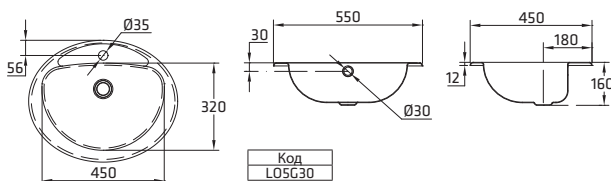

СТАНДАРТЫ

европейский знак соответствия согласно NP EN 14688-CL25, сертифицировано Environdec. com, экологическая декларация продукции согласно ISO 14025.