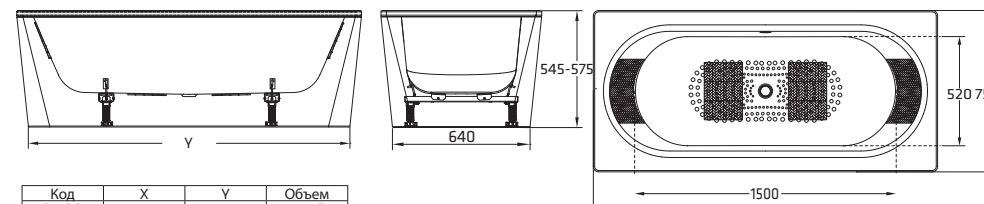

**1700x750 / 1600x750**

Код	X	Y	Объем
B75DP	1700	1590	≈130*
B65DP	1600	1490	≈130*

\*Среднее водоизмещение 70 л.

СТАЛЬ МАКСИМАЛЬНОЙ ТОЛЩИНЫ СО СТЕКЛОВИДНОЙ ЭМАЛЬЮ