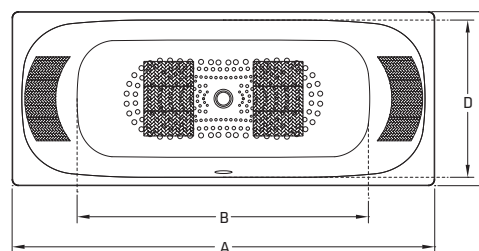

НЕПОДВЛАСТНЫЙ ВРЕМЕНИ ДИЗАЙН, ДВУХМЕСТНАЯ ВАННА DUO OVAL ИМЕЕТ ДВЕ ИДЕНТИЧНЫЕ АНАТОМИЧЕСКИЕ СПИНКИ И РАСПОЛОЖЕННОЕ ПО ЦЕНТРУ СЛИВНОЕ ОТВЕРСТИЕ.

АССИМЕТРИЧНАЯ ФОРМА: ОДНА СТОРОНА ВАННЫ ПРЕДСТАВЛЯЕТ СОБОЙ УДОБНУЮ ПОЛОЧКУ ДЛЯ ВАННЫХ ПРИНАДЛЕЖНОСТЕЙ И СЛУЖИТ ИДЕАЛЬНЫМ ВАРИАНТОМ ДЛЯ УСТАНОВКИ КРАНОВ И ДРУГИХ ПРИСПОСОБЛЕНИЙ, В ДАННОМ СЛУЧАЕ – РУЧНОГО ДУША И СМЕСИТЕЛЕЙ. УНИВЕРСАЛЬНОСТЬ АССИМЕТРИЧНОЙ МОДЕЛИ UNIVERSAL DUO ПОЗВОЛИТ ВАМ НА ВАШ ВКУС ВЫБРАТЬ ПОЛОЖЕНИЕ КРАНОВ, КОТОРЫЕ МОЖНО РАЗМЕСТИТЬ НА БОРТИКЕ ВАННЫ.

КОМПОНЕНТЫ

Звукоизоляционный комплект в сборе, заземляющая шина для уравнительного соединения.

ДОПОЛНИТЕЛЬНЫЕ ПРИСПОСОБЛЕНИЯ

Хромированная ручка модель Fresh. Эмаливое антискользящее покрытие, отверстия для смесителей, система гидромассажа HID

МОНТАЖНЫЕ ЭЛЕМЕНТЫ

Металлические ножки, сливной клапан, смесители, мебель для ванной, облицовка из стали со стекловидной эмалью.

РАЗМЕРЫ:

1700 x 750 mm ассиметричная форма
1700 x 750 mm
1700 x 700 mm

ЦВЕТА:

Глянцевые цвета: белый и другие цвета, характерные для сантехники.
Матовые цвета: белый, черный.

ДОПОЛНИТЕЛЬНАЯ ИНФОРМАЦИЯ

30 лет гарантии
100% утилизируемый материал
Испытанная устойчивость к ударам, царапинам и истиранию, цвето- и светостойкое покрытие, устойчивое к химическим веществам и красителям согласно ISO 28706-1, ISO 28706-2 и NP EN 14516.

СТАНДАРТЫ

Маркировка CE согласно NP EN 14516-CL1+CL2,
Сертификат EPD (Экологическая декларация продукции) (Environdec.com) согласно ISO 14025.

*Среднее водоизмещение 70 л.

Asymmetric