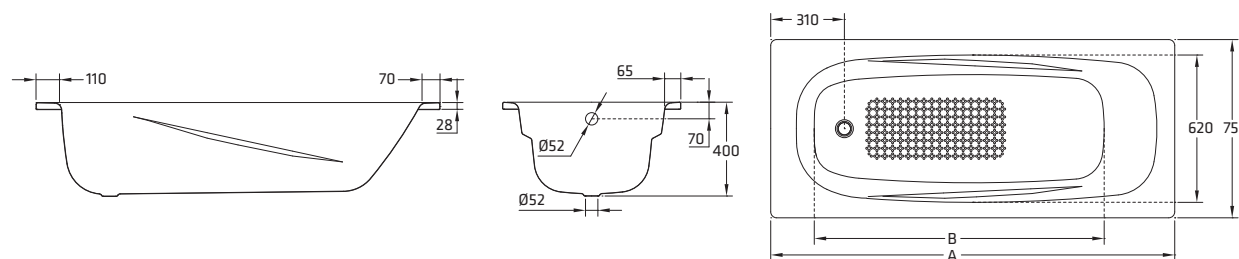

УНИВЕРСАЛЬНАЯ АНАТОМИЧЕСКАЯ МОДЕЛЬ, КОТОРУЮ ОТЛИЧАЕТ ГЕОМЕТРИЧЕСКАЯ ЧИСТОТА ЕЕ ЛИНИЙ. ДИЗАЙН ЭТОЙ ВАННЫ ПОЗВОЛЯЕТ ВАМ СОЧЕТАТЬ ЕЕ С САМЫМИ РАЗЛИЧНЫМИ СТИЛЯМИ ИНТЕРЬЕРА. ВСТРОЕННЫЕ ПОДЛОКОТНИКИ ОБЕСПЕЧИВАЮТ ДОПОЛНИТЕЛЬНЫЙ КОМФОРТ.

ДОПОЛНИТЕЛЬНЫЕ ПРИСПОСОБЛЕНИЯ

Хромированные ручки, рельефная противоскользящая поверхность или противоскользящая эмаль, отверстия для смесителей, звукоизоляционный комплект.

МОНТАЖНЫЕ ЭЛЕМЕНТЫ

Металлические ножки, сливной клапан, смесители, мебель для ванной, облицовка из стали со стекловидной эмалью и душевая шторка.

РАЗМЕРЫ:

1700 x 750 mm
1600 x 750 mm
1500 x 750 mm

ЦВЕТА:

Белый и другие цвета, характерные для сантехники.

ДОПОЛНИТЕЛЬНАЯ ИНФОРМАЦИЯ

5 лет гарантии
100% утилизируемый материал
Испытанная устойчивость к ударам, царапинам и истиранию, цвето- и светостойкое покрытие, устойчивое к химическим веществам и красителям согласно ISO 28706-1, ISO 28706-2 и NP EN 14516.

СТАНДАРТЫ

Маркировка CE согласно NP EN 14516-CL1+CL2, Сертификат EPD (Экологическая декларация продукции) (Environded.com) согласно ISO 14025.

Код	A	B	Объем
B75U	1700	1260	≈120*
B65U	1600	1160	≈110*
B55U	1500	1060	≈110*

*Среднее водоземещение 70 л.