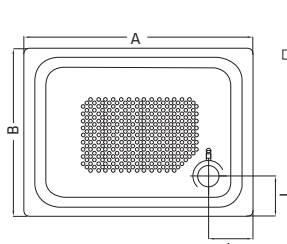

Код	A	B	C	D	G	H	I	J
CR51	900	750	160	ø52	220	220	---	---
C146	1400	800	65	ø90	220	220	---	---
C136	1300	800	65	ø90	---	---	270	220
C126	1200	800	65	ø90	220	220	---	---
C186	1000	800	65	ø90	---	---	270	245
C056	900	750	65	ø90	220	220	---	---
C142	1400	800	25	ø90	220	220	---	---
C132	1300	800	25	ø90	---	---	270	220
C122	1200	800	25	ø90	220	220	---	---
C182	1000	800	25	ø90	---	---	270	245
C052	900	750	25	ø90	220	220	---	---