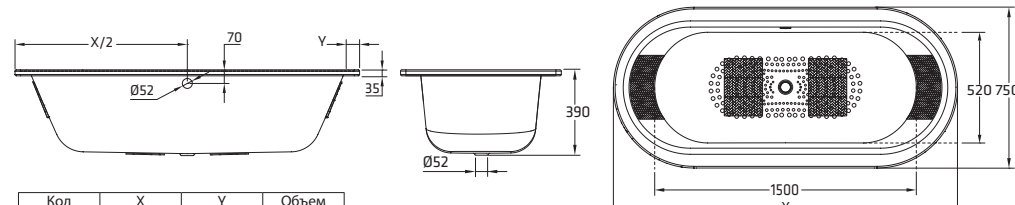

1700x750 / 1600x750

Код	X	Y	Объем
B750	1700	120	≈130*
B650	1600	70	≈130*

\*Среднее водоизмещение 70 л.

СТАЛЬ МАКСИМАЛЬНОЙ ТОЛЩИНЫ СО СТЕКЛОВИДНОЙ ЭМАЛЬЮ