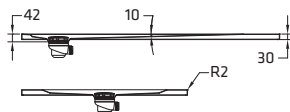

КОМПОНЕНТЫ

Звукоизоляционный комплект, сливной клапан с сифоном

ДОПОЛНИТЕЛЬНЫЕ ПРИСПОСОБЛЕНИЯ

Антискользящее покрытие.

МОНТАЖНЫЕ ЭЛЕМЕНТЫ

Смесители, душевая кабинка и гидромассажные колонки.

РАЗМЕРЫ:

1200 x 750, 1200 x 800, 1200 x 900 mm,
1300 x 750, 1300 x 800, 1300 x 900 mm,
1400 x 750, 1400 x 800, 1400 x 900 mm.

ЦВЕТА:

Глянцевые цвета: белый и другие цвета, характерные для сантехники.

Матовые цвета: черный сланец, антрацит, графит, белый, голубой известняк, мягкий голубой известняк, серый, мягкий серый, коричневый агат, светло-коричневый агат, красно-коричневый песчаник, мягкий красно-коричневый песчаник, зеленый авантюрин, мягкий зеленый авантюрин.

ДОПОЛНИТЕЛЬНАЯ ИНФОРМАЦИЯ

30 лет гарантии
100% утилизируемый материал
Испытанная устойчивость к ударам, царапинам и истиранию, цвето- и светостойкое покрытие, устойчивое к химическим веществам и красителям согласно ISO 28706-1, ISO 28706-2 и EN 14527.

СТАНДАРТЫ

Маркировка CE согласно EN 14527-CL1+CL2, Сертификат EPD (Экологическая декларация продукции) (Envirodec.com) согласно ISO 14025.

Код	A	B
CE27	1200	750
CE37	1300	750
CE47	1400	750
CE28	1200	800
CE38	1300	800
CE48	1400	800
CE29	1200	900
CE39	1300	900
CE49	1400	900

- BLACK ARDOSIA
- ANTHRACITE
- GRAPHITE
- WHITE
- BLUE LIMESTONE
- SOFT BLUE LIMESTONE
- GRAY
- SOFT GRAY
- AGATE BROWN
- LIGHT AGATE BROWN
- BROWNSTONE
- SOFT BROWNSTONE
- AVENTURINE GREEN
- AVENTURINE SOFT GREEN