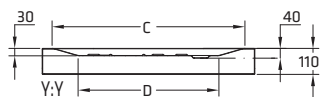

UNIVERSAL SQUARE ETI ДУШЕВОЙ ПОДДОН

ЭТО ГЛАДКИЕ И ЧЕТКИЕ ЛИНИИ ДОБАВЛЯЮТ ОТЛИЧИЕ НЕ ТЕРЯЯ ГАРМОНИЧНУЮ ЭСТЕТИЧЕСКУЮ ЦЕННОСТЬ. ПЛОСКОСТНОСТЬ ПОВЫШАЕТ ПОЛЕЗНУЮ ПЛОЩАДЬ И ПЛОСКИЙ ОБОД ОБЕСПЕЧИВАЕТ ЛУЧШУЮ АДАПТАЦИЮ В ДУШЕВЫЕ КАБИНЫ. ДОПОЛНИТЕЛЬНАЯ БЕЗОПАСНОСТЬ ОБЕСПЕЧИВАЕТСЯ В СВЯЗИ С ЕГО ПРОТИВОСКОЛЬЗЯЩИМ РИСУНКОМ ДЛЯ НОГ.

Все ETI (легко устанавливаемые) душевые поддоны изготавливаются из толстостенной стали со стекловидной эмалью, обеспечивая интенсивную прочность и долговечность. Единая (монолитная) панель и небольшой радиус угла облегчают установку без использования облицовочной плитки. В сочетании с душевой кабинкой, поддон становится идеальным элементом в ванной комнате.

КОМПОНЕНТЫ

Звукоизоляционный комплект, сливной клапан с сифоном

МОНТАЖНЫЕ ЭЛЕМЕНТЫ

Смесители, душевая кабинка и гидромассажные колонки.

РАЗМЕРЫ:

900 x 900 x 110 mm
800 x 800 x 110 mm
700 x 700 x 110 mm

ЦВЕТА:

Глянцевые цвета: белый и другие цвета, характерные для сантехники.
Матовые цвета: черный, белый.

ДОПОЛНИТЕЛЬНАЯ ИНФОРМАЦИЯ

30 лет гарантии
100% утилизируемый материал
Испытанная устойчивость к ударам, царапинам и истиранию, цвето- и светостойкое покрытие, устойчивое к химическим веществам и красителям согласно ISO 28706-1, ISO 28706-2 и EN 14527.

СТАНДАРТЫ

Маркировка CE согласно EN 14527-CL1+CL2, Сертификат EPD (Экологическая декларация продукции) (Envirodec.com) согласно ISO 14025.

Код	A	B	C	D
CD70	700	190	620	480
CD80	800	250	720	580
CD90	900	250	820	680