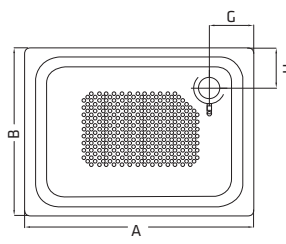

Код	A	B	C	D	G	H	I	J
CR51	900	750	160	ø52	220	220	---	---
C146	1400	800	65	ø90	220	220	---	---
C136	1300	800	65	ø90	---	---	270	220
C126	1200	800	65	ø90	220	220	---	---
C186	1000	800	65	ø90	---	---	270	245
C056	900	750	65	ø90	220	220	---	---
C142	1400	800	25	ø90	220	220	---	---
C132	1300	800	25	ø90	---	---	270	220
C122	1200	800	25	ø90	220	220	---	---
C182	1000	800	25	ø90	---	---	270	245
C052	900	750	25	ø90	220	220	---	---