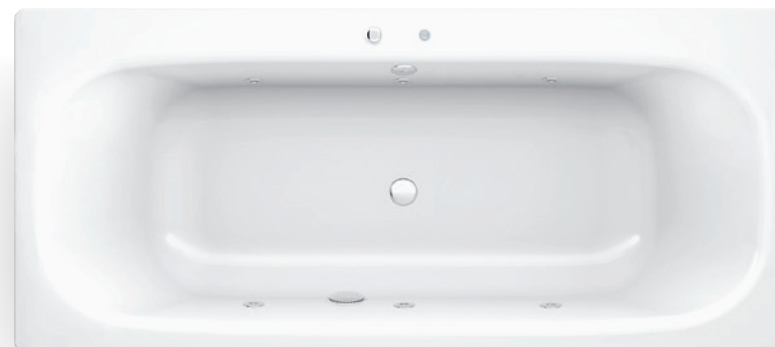

UNIVERSAL DUO HYDRO HG