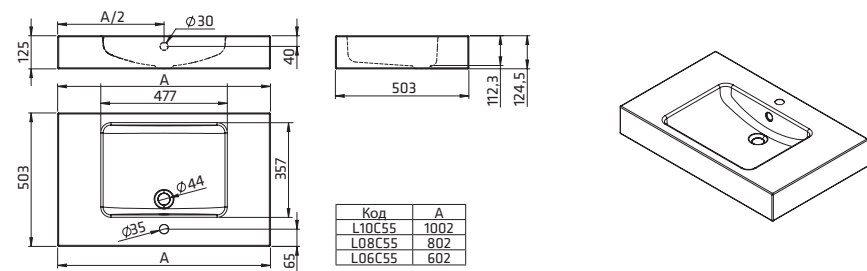

НАКЛАДНОЙ УМЫВАЛЬНИК ПРЯМОУГОЛЬНОЙ ФОРМЫ, ГЛАЗУРОВАННЫЙ ВНУТРИ И СНАРУЖИ СРЕДИЗЕМНОМОРСКАЯ РАКОВИНА УНИКАЛЬНОЙ КВАДРАТНОЙ ФОРМЫ ДОСТУПЕН 3 РАЗЛИЧНЫХ РАЗМЕРОВ В ЗАВИСИМОСТИ ОТ ВАШИХ ПОТРЕБНОСТЕЙ. ЛЕГКО ИНТЕГРИРУЕТСЯ В МЕБЕЛЬ ВАННОЙ КОМНАТЫ.
КОНСТРУКЦИЯ ИЗ СТАЛИ СО СТЕКЛОВИДНОЙ ЭМАЛЬЮ, ГЛАЗУРОВАННЫЙ С ОБЕИХ СТОРОН ТРЕМЯ СЛОЯМИ ЭМАЛИ И ПРОШЕДШИЙ ДВОЙНОЙ ОБЖИГ, ЭТОТ УМЫВАЛЬНИК КАК ПРОСТ В ЧИСТКЕ, ТАК И НЕВЕРОЯТНО ДОЛГОВЕЧЕН.

ВКЛЮЧАЕТ

Отверстие для смесителя и сливное отверстие

ДОСТУПНЫЕ РАЗМЕРЫ

600 x 500 x h125mm
800 x 500 x h125mm
1000 x 500 x h125mm

КОМПЛЕКТУЮЩИЕ

Выпускной клапан с защитой от перелива

ДОСТУПНЫЕ ЦВЕТА

Белый, черный и другие санитарные цвета
Матовые цвета: Белый, черный.

ПРИМЕЧАНИЯ

5 лет гарантии,
100% подлежит утилизации,
Доказанная устойчивость к к
поверхностным ударам,
царапинам, истиранию, свето- и
цветостойкость, а также доказанная
стойкость к химическим и окрашивающим
веществам
согласно ISO 28706-1,
ISO 28706-2 и NP EN 14516.

СТАНДАРТЫ

Маркировка CE в соответствии с NP EN
14688-CL25, сертификация Environdec.
com, Декларация экологического продукта
согласно ISO 14025.

СТРУКТУРА МЕБЕЛИ

Встроен в нержавеющую сталь

СТРУКТУРА ЯЩИКА

Плита ДСП 16 мм с передней плитой
ДСП 19 мм и боковые стороны из
лакированной стали
Внешний вид ящика: облицована
меламином цвета
Венге или Дуб
Ящик с бесшумной скользящей
системой, мягкое закрытие

ДОСТУПНЫЕ ЦВЕТА

WENGUE
OAK