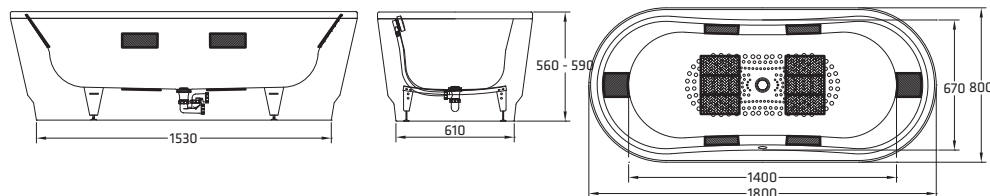

1800x800

Код	Объем
V800P	≈160*

*Среднее водоизмещение 70 л.