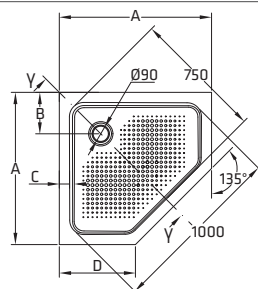

UNIVERSAL PENTAGONAL УЛЬТРА-ПЛОСКИЙ ДУШЕВОЙ ПОДДОН
ЭТО ОЧЕНЬ НЕГЛУБОКАЯ МОДЕЛЬ БЫЛА РАЗРАБОТАНА С ЭЛЕГАНТНЫМ, ЧИСТЫМ И НЕПОДВЛАСТНЫМ ВРЕМЕНИ ДИЗАЙНОМ, ОБЕСПЕЧИВАЯ ДОСТАТОЧНУЮ СВОБОДУ ДВИЖЕНИЙ. ЭТА МОДЕЛЬ ЯВЛЯЕТСЯ ИДЕАЛЬНЫМ РЕШЕНИЕМ ДЛЯ УСТАНОВКИ НА УРОВНЕ ПОЛА ЗА СЧЕТ УМЕНЬШЕНИЯ РАДИУСА ЗАКРУГЛЕНИЯ УГЛОВ.

КОМПОНЕНТЫ

Звукоизоляционный комплект, сливной клапан с сифоном

МОНТАЖНЫЕ ЭЛЕМЕНТЫ

Смесители, душевая кабинка и гидромассажные колонки.

РАЗМЕРЫ:

1100 x 1100 x 30 mm
1000 x 1000 x 30 mm
900 x 900 x 30 mm

ЦВЕТА:

Глянцевые цвета: белый и другие цвета, характерные для сантехники.
Матовые цвета: черный сланец, антрацит, графит, белый, голубой известняк, мягкий голубой известняк, серый, мягкий серый, коричневый агат, светло-коричневый агат, красно-коричневый песчаник, мягкий красно-коричневый песчаник, зеленый авантюрин, мягкий зеленый авантюрин.

ДОПОЛНИТЕЛЬНАЯ ИНФОРМАЦИЯ

30 лет гарантии
100% утилизируемый материал
Испытанная устойчивость к ударам, царапинам и истиранию, цвето- и светостойкое покрытие, устойчивое к химическим веществам и красителям согласно ISO 28706-1, ISO 28706-2 и EN 14527.

СТАНДАРТЫ

Маркировка CE согласно EN 14527-CL1+CL2, Сертификат EPD (Экологическая декларация продукции) (Environdec.com) согласно ISO 14025.