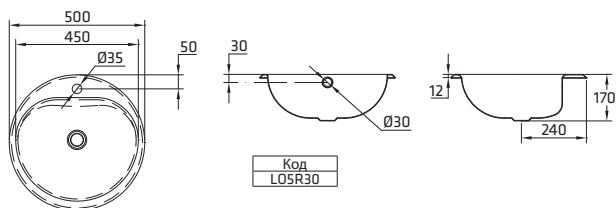

СТАНДАРТЫ

европейский знак соответствия согласно NP EN 14688-CL25, сертифицировано Environdec.com, экологическая декларация продукции согласно ISO 14025.