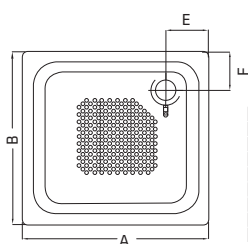

СТАНДАРТЫ

Маркировка CE согласно EN 14527-CL1+CL2,
Сертификат EPD (Экологическая декларация продукции) (Environdec.com) согласно ISO 14025.

Код	A	B	C	D	E	F
CR91	900	900	160	ø52	220	220
CR81	800	800	160	ø52	220	220
C106	1000	1000	65	ø90	270	270
C096	900	900	65	ø90	220	220
C086	800	800	65	ø90	220	220
C102	1000	1000	25	ø90	270	270
C092	900	900	25	ø90	220	220
C082	800	800	25	ø90	220	220