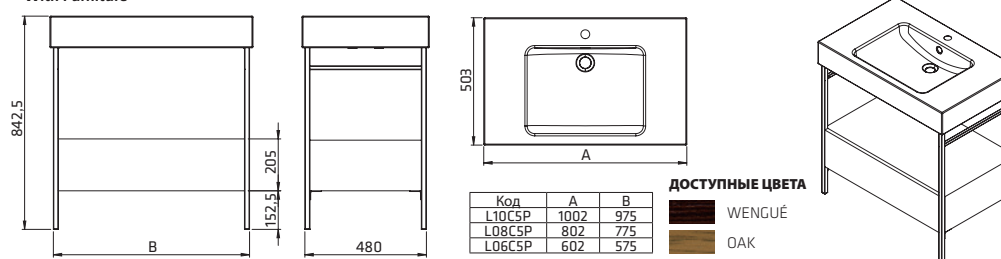

With Furniture