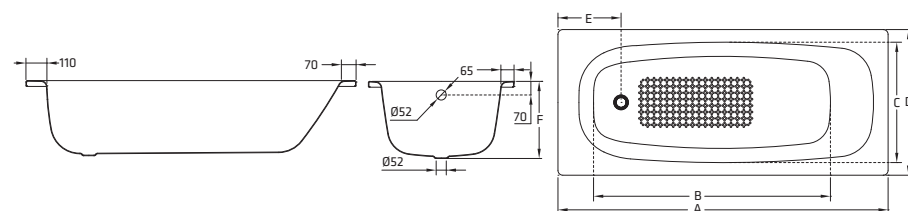

Код	A	B	C	D	E	F	F	Объем
B75C	1700	1260	620	750	330	390	390	≈110*
B65C	1600	1160	640	750	330	390	390	≈100*
B55C	1500	1060	575	750	310	390	390	≈90*
B45C	1400	1000	575	750	310	390	390	≈80*
B70C	1700	1260	575	700	310	390	390	≈110*
B60C	1600	1160	575	700	310	390	390	≈100*
B50C	1500	1060	575	700	310	390	390	≈90*
B40C	1400	1000	575	700	310	390	390	≈80*
B20C	1200	825	575	700	290	415	415	≈40*
B10C	1000	800	575	700	275	370	370	≈35*
♠B7LC	1700	1350	575	700	310	320	320	≈55*
♠B6LC	1600	1250	575	700	310	320	320	≈45*
♠B5LC	1500	1150	575	700	310	320	320	≈35*
♠B4LC	1400	1050	575	700	310	320	320	≈30*

*Среднее водоизмещение 70 л.