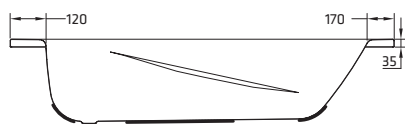

ВКЛЮЧАЕТ

Установленный на горизонтальной поверхности смеситель с высоким центральным изливом, отклонителем душа, Ручным душем и гибким шлангом 1,75 см, Свободностоящей панелью, автоматическим хромированным сливным клапаном, водоотводящим патрубком, уже собранным шумоизолирующим набором, заземляющей шиной для эквипотенциального соединения.

КОМПЛЕКТУЮЩИЕ

Хромированные ручки, антискользящая эмаль, система гидромассажа HID.

ДОСТУПНЫЕ РАЗМЕРЫ

1800 x 800 mm.

ДОСТУПНЫЕ ЦВЕТА

Внутренняя поверхность: Белый, черный и другие санитарные цвета.
Матовые цвета: Белый и черный.
Цвета панели: Белый и черный.

REMARKS

30 лет гарантии, 100% подлежит утилизации
Характеристики для тяжелых условий эксплуатации:
Устойчивость к поверхностным ударам, царапинам, истиранию, свето- и цветостойкость.
Доказанная стойкость к химическим и окрашивающим веществам согласно ISO 28706-1, ISO 28706-2 и EN 14516.

СТАНДАРТЫ

Маркировка CE в соответствии с EN 14516-CL1 + CL2, сертификация Environdec.com, Декларация экологического продукта согласно ISO 14025.

Код	Объем
ВВ0УР	=120*

*Среднее водоизмещение 70 л.