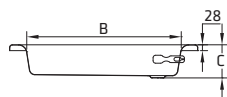

Код	A	B	C	D	Антискользящее покрытие
CF90	900	740	135	220	yes
CF80	800	640	135	205	yes
CF70	700	540	135	195	yes
CO90	900	740	135	220	no
CL80	800	640	135	205	no
CL70	700	540	135	195	no
CO97	900	740	70	220	no
CL87	800	640	70	205	no
CL77	700	540	70	195	no
CF97	900	740	70	220	yes
CF87	800	640	70	205	yes
CF77	700	540	70	195	yes