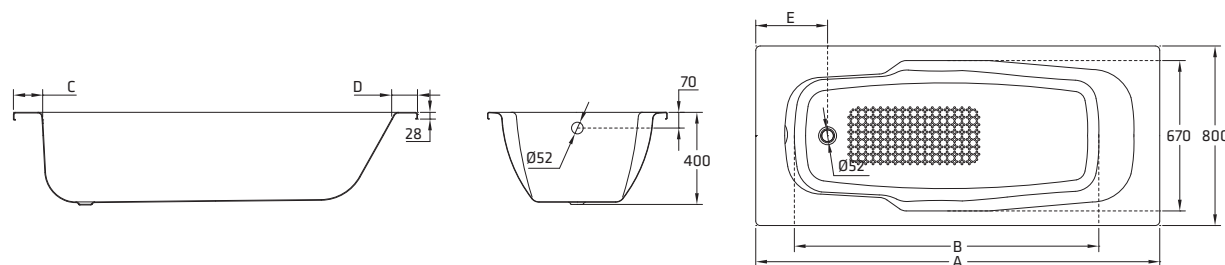

ПРОСТОРНАЯ ШИРОКАЯ ВАННА С АНАТОМИЧЕСКИМ ДИЗАЙНОМ, ПОЗВОЛЯЮЩАЯ ВАМ НЕ ПРОСТО ПРИНИМАТЬ ВАННУ, А ДЕЛАТЬ ЭТО СО ВКУСОМ.

ДОПОЛНИТЕЛЬНЫЕ ПРИСПОСОБЛЕНИЯ

Хромированные ручки, эмалевое антискользящее покрытие, отверстия для смесителей, звукоизоляционный комплект.

МОНТАЖНЫЕ ЭЛЕМЕНТЫ

Металлические ножки, сливной клапан, смесители, мебель для ванной, облицовка из стали со стекловидной эмалью и душевая шторка.

РАЗМЕРЫ:

1800 x 800 mm
1700 x 800 mm

ЦВЕТА:

Белый и другие цвета, характерные для сантехники.

ДОПОЛНИТЕЛЬНАЯ ИНФОРМАЦИЯ

5 лет гарантии
100% утилизируемый материал
Испытанная устойчивость к ударам, царапинам и истиранию, цвето- и светостойкое покрытие, устойчивое к химическим веществам и красителям согласно ISO 28706-1, ISO 28706-2 и NP EN 14516..

СТАНДАРТЫ

Маркировка CE согласно NP EN 14516-CL1+CL2, Сертификат EPD (Экологическая декларация продукции) (Environdec.com) согласно ISO 14025.

Код	A	B	C	D	E	Объем
B80A	1800	1355	130	120	320	≈140*
B70A	1700	1355	80	70	280	≈140*

*Среднее водоизмещение 70 л.