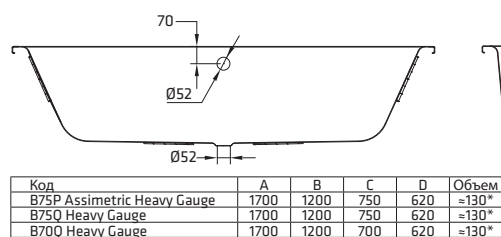

*Среднее водоизмещение 70 л.