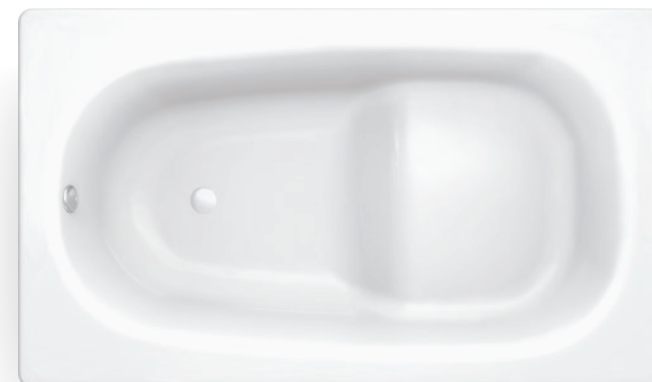

НЕПОДВЛАСТНЫЙ ВРЕМЕНИ КОНЦЕПТУАЛЬНЫЙ И ФУНКЦИОНАЛЬНЫЙ ДИЗАЙН. СИЛЬНЫЕ СТОРОНЫ ЭТОЙ МОДЕЛИ – УНИВЕРСАЛЬНОСТЬ, ИЗНОСОСТОЙКОСТЬ И СОЧЕТАЕМОСТЬ С ЛЮБЫМ СТИЛЕМ ИНТЕРЬЕРА ВАННОЙ КОМНАТЫ. ТАКЖЕ ДОСТУПНА МАЛООБЪЕМНАЯ СЕРИЯ МОДЕЛИ: БЛАГОДАРЯ МАЛОЙ ГЛУБИНЕ ВАННЫ ВХОДИТЬ В НЕЕ УДОБНО И БЕЗОПАСНО, К ТОМУ ЖЕ ЭТО ПОЗВОЛЯЕТ ВАМ ЭКОНОМИТЬ ВОДУ.

ДОПОЛНИТЕЛЬНЫЕ ПРИСПОСОБЛЕНИЯ

Хромированные ручки, рельефная противоскользящая поверхность или противоскользящая эмаль, отверстия для смесителей, звукоизоляционный комплект.

МОНТАЖНЫЕ ЭЛЕМЕНТЫ

Металлические ножки, сливной клапан, смесители, мебель для ванной, облицовка из стали со стекловидной эмалью и душевая шторка.

РАЗМЕРЫ

- 1700 x 750 mm 1700 x 700 mm
- 1600 x 750 mm 1600 x 700 mm
- 1500 x 750 mm 1500 x 700 mm
- 1400 x 750 mm 1400 x 700 mm
- 1200 x 700 mm
- 1000 x 700 mm
- 1000 x 700 mm с сиденьем

МАЛООБЪЕМНАЯ СЕРИЯ:

- 1700 x 700 x 320 mm
- 1600 x 700 x 320 mm
- 1500 x 700 x 320 mm
- 1400 x 700 x 320 mm

ЦВЕТА:

Белый и другие цвета, характерные для сантехники.

ДОПОЛНИТЕЛЬНАЯ ИНФОРМАЦИЯ

5 лет гарантии
100% утилизируемый материал
Испытанная устойчивость к ударам, царапинам и истиранию, цвето- и светостойкое покрытие, устойчивое к химическим веществам и красителям согласно ISO 28706-1, ISO 28706-2 и NP EN 14516..

СТАНДАРТЫ

Маркировка CE согласно NP EN 14516-CL1+CL2, Сертификат EPD (Экологическая декларация продукции) (Environdec.com) согласно ISO 14025.

с сиденьем