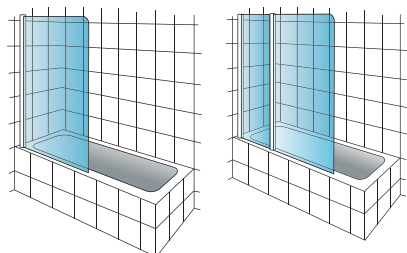

МОНТАЖНЫЕ ЭЛЕМЕНТЫ

ОГРАЖДЕНИЯ ДЛЯ ВАНН

ПОЛНАЯ ЗАЩИТА

Серия STEP включает шторы для ванн, 100% совместимые со всеми ваннами BLB. Их конструкция состоит из двух панелей (фиксированной и поворотной), обеспечивая полную защиту.

Материалы: хромированная или белая рамка, закаленное безопасное стекло толщиной 6 мм.

ADSTPB1#

1 боковая фиксированная шторка со стабилизирующим стержнем, крепящимся к стене Размеры (левой/правой прямоугольной ванны): 900x1500 мм

ADSTPB2#

1 боковая шарнирная дверца с поворотом на 180° и 1 фиксированная панель Размеры (левой/правой прямоугольной ванны): 1200x1500 мм