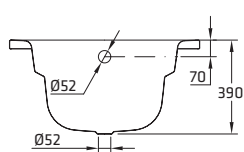

#### СТАНДАРТЫ

Маркировка CE согласно EN 14516-CL1+CL2, Сертификат EPD (Экологическая декларация продукции) (Environdec.com) согласно ISO 14025.

Код	Объем
B80Y	≈120*

\*Среднее водоизмещение 70 л.

СТАЛЬ МАКСИМАЛЬНОЙ ТОЛЩИНЫ СО СТЕКЛОВИДНОЙ ЭМАЛЬЮ