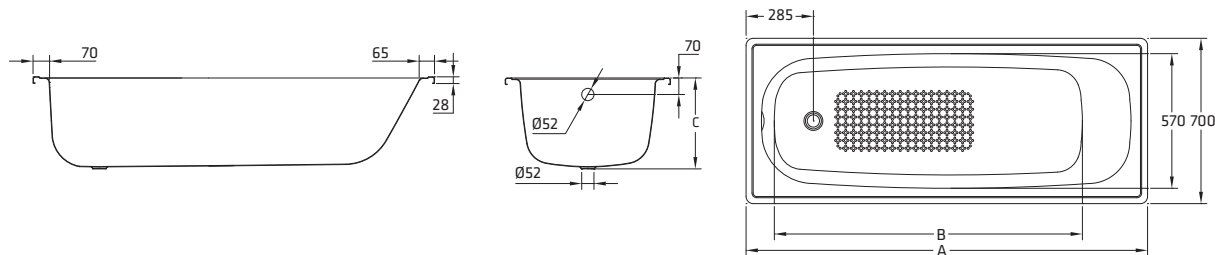

СТАНДАРТЫ

Маркировка CE согласно NP EN 14516-CL1+CL2, Сертификат EPD (Экологическая декларация продукции) (Envirodec.com) согласно ISO 14025.