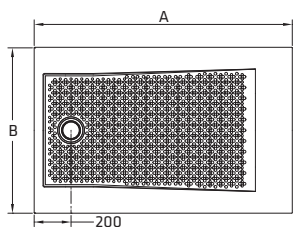

КОМПОНЕНТЫ

Звукоизоляционный комплект, сливной клапан с сифоном

ДОПОЛНИТЕЛЬНЫЕ ПРИСПОСОБЛЕНИЯ

Антискользящее покрытие.

МОНТАЖНЫЕ ЭЛЕМЕНТЫ

Смесители, душевая кабинка и гидромассажные колонки.

РАЗМЕРЫ:

1200 x 750, 1200 x 800, 1200 x 900 mm,
1300 x 750, 1300 x 800, 1300 x 900 mm,
1400 x 750, 1400 x 800, 1400 x 900 mm.

ЦВЕТА:

Глянцевые цвета: белый и другие цвета, характерные для сантехники.

Матовые цвета: черный сланец, антрацит, графит, белый, голубой известняк, мягкий голубой известняк, серый, мягкий серый, коричневый агат, светло-коричневый агат, красно-коричневый песчаник, мягкий красно-коричневый песчаник, зеленый авантюрин, мягкий зеленый авантюрин.

ДОПОЛНИТЕЛЬНАЯ ИНФОРМАЦИЯ

30 лет гарантии
100% утилизируемый материал
Испытанная устойчивость к ударам, царапинам и истиранию, цвето- и светостойкое покрытие, устойчивое к химическим веществам и красителям согласно ISO 28706-1, ISO 28706-2 и EN 14527.

СТАНДАРТЫ

Маркировка CE согласно EN 14527-CL1+CL2, Сертификат EPD (Экологическая декларация продукции) (Envirodec.com) согласно ISO 14025.

Код	A	B
CE27	1200	750
CE37	1300	750
CE47	1400	750
CE28	1200	800
CE38	1300	800
CE48	1400	800
CE29	1200	900
CE39	1300	900
CE49	1400	900

- BLACK ARDOSIA
- ANTHRACITE
- GRAPHITE
- WHITE
- BLUE LIMESTONE
- SOFT BLUE LIMESTONE
- GRAY
- SOFT GRAY
- AGATE BROWN
- LIGHT AGATE BROWN
- BROWNSTONE
- SOFT BROWNSTONE
- AVENTURINE GREEN
- AVENTURINE SOFT GREEN