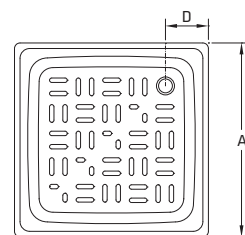

СТАНДАРТЫ

Маркировка CE согласно NP EN 14527-CL1+CL2, Сертификат EPD (Экологическая декларация продукции) (Environdedec.com) согласно ISO 14025.