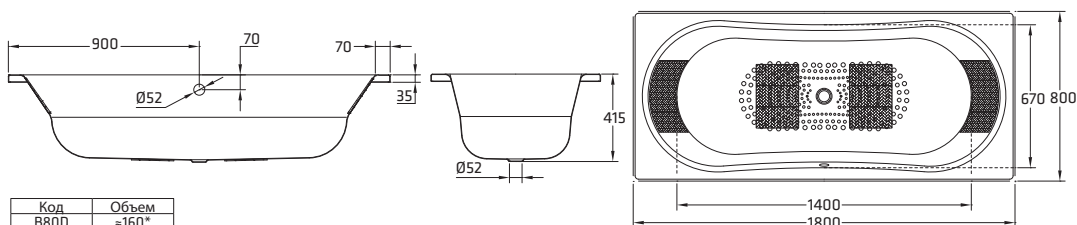

1800x800

Код	Объем
B80D	≈160*

*Среднее водоизмещение 70 л.