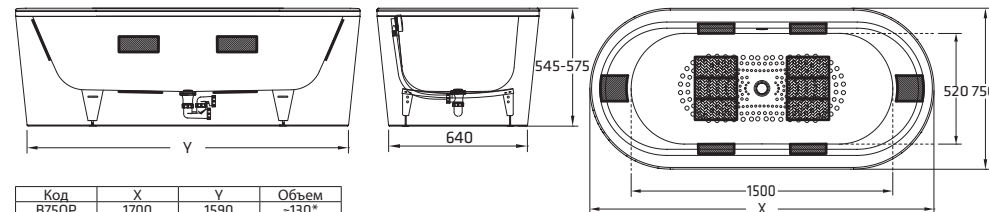

1700x750 / 1600x750

Код	X	Y	Объем
V750P	1700	1590	≈130*
V650P	1600	1490	≈130*

\*Среднее водоизмещение 70 л.

СТАЛЬ МАКСИМАЛЬНОЙ ТОЛЩИНЫ СО СТЕКЛОВИДНОЙ ЭМАЛЬЮ