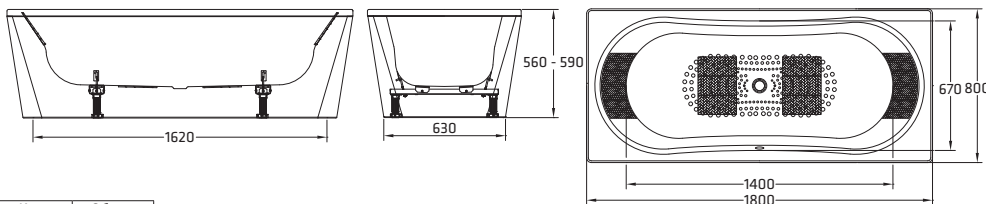

1800x800

Код	Объем
B80DP	≈160*

*Среднее водоизмещение 70 л.