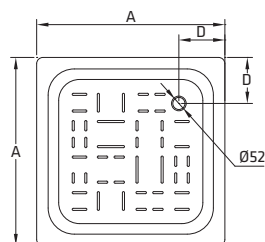

Код	A	B	C	D	Антискользящее покрытие
CF90	900	740	135	220	yes
CF80	800	640	135	205	yes
CF70	700	540	135	195	yes
CO90	900	740	135	220	no
CL80	800	640	135	205	no
CL70	700	540	135	195	no
CO97	900	740	70	220	no
CL87	800	640	70	205	no
CL77	700	540	70	195	no
CF97	900	740	70	220	yes
CF87	800	640	70	205	yes
CF77	700	540	70	195	yes