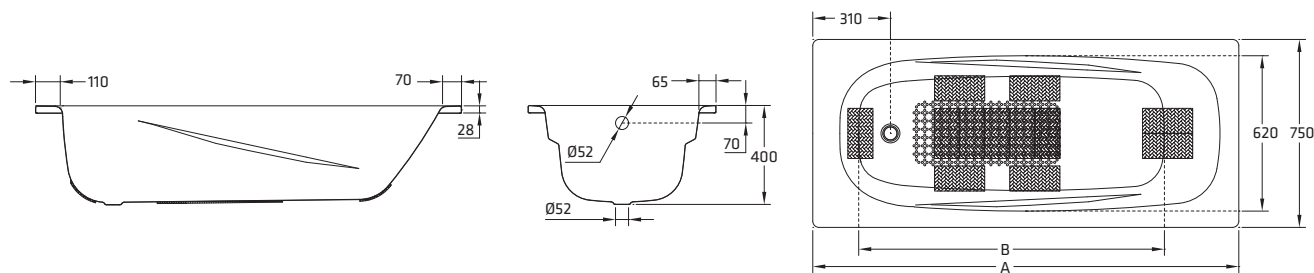

Код	A	B	Объем
B75L	1700	1260	≈120*
B65L	1600	1160	≈110*
B55L	1500	1060	≈110*

*Среднее водоизмещение 70 л.