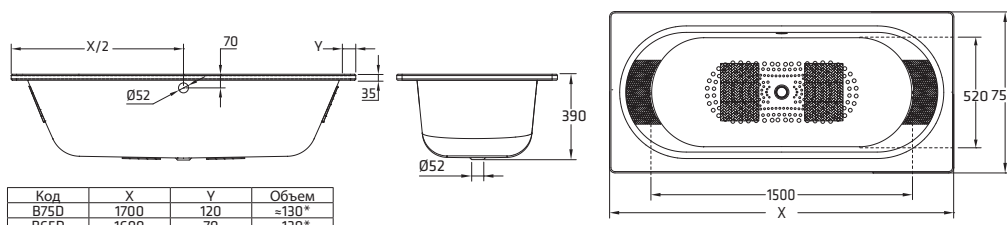

1700x750 / 1600x750

Код	X	Y	Объем
B75D	1700	120	≈130*
B65D	1600	70	≈130*

*Среднее водоизмещение 70 л.