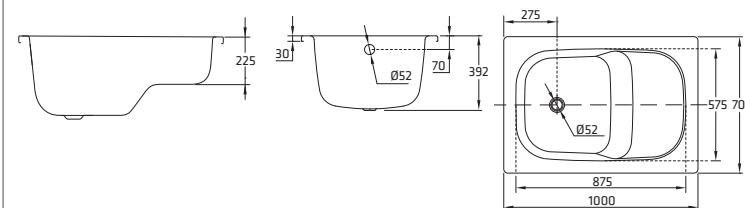

Код	Объем
B15C	≈30*

*Среднее водоизмещение 70 л.