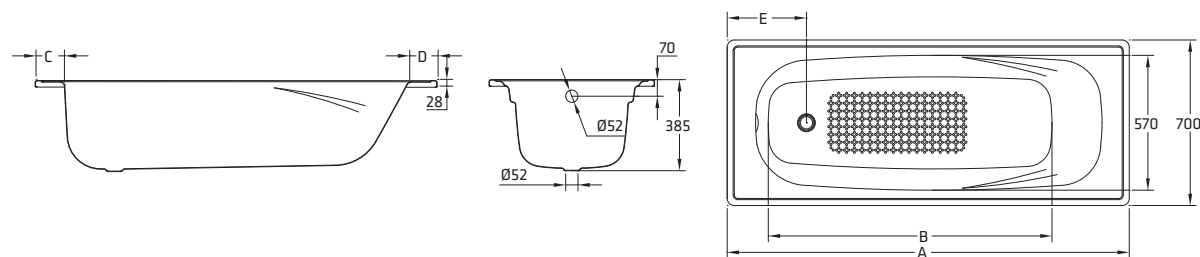

НЕПОДВЛАСТНЫЙ ВРЕМЕНИ КОНЦЕПТУАЛЬНЫЙ И
ФУНКЦИОНАЛЬНЫЙ ДИЗАЙН
АНАТОМИЧЕСКАЯ ФОРМА И ВСТРОЕННЫЕ
ПОДЛОКОТНИКИ.

ДОПОЛНИТЕЛЬНЫЕ ПРИСПОСОБЛЕНИЯ

Хромированные ручки, рельефная противоскользящая поверхность или противоскользящая эмаль, отверстия для смесителей, звукоизоляционный комплект.

МОНТАЖНЫЕ ЭЛЕМЕНТЫ

Металлические ножки, сливной клапан, смесители, мебель для ванной, облицовка из стали со стекловидной эмалью и душевая шторка.

РАЗМЕРЫ:

1700 x 700 mm
1600 x 700 mm

ЦВЕТА:

Белый и другие цвета, характерные для сантехники.

ДОПОЛНИТЕЛЬНАЯ ИНФОРМАЦИЯ

5 лет гарантии
100% утилизируемый материал
Испытанная устойчивость к ударам, царапинам и истиранию, цвето- и светостойкое покрытие, устойчивое к химическим веществам и красителям согласно ISO 28706-1, ISO 28706-2 и NP EN 14516.

СТАНДАРТЫ

Маркировка CE согласно NP EN 14516-CL1+CL2, Сертификат EPD (Экологическая декларация продукции) (Envirodec.com) согласно ISO 14025.

Код	A	B	C	D	E	Объем
B70N	1700	1200	120	120	335	≈100*
B60N	1600	1200	65	70	285	≈100*

*Среднее водоизмещение 70 л.