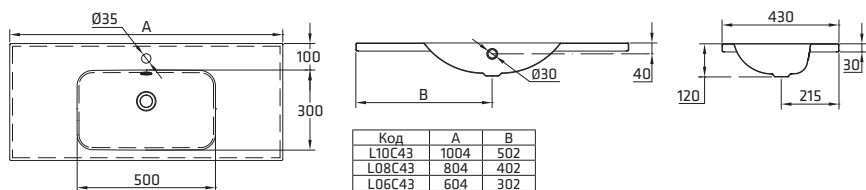

РАКОВИНА НА СТОЛЕШНИЦУ, ПРЯМОУГОЛЬНОЙ ФОРМЫ, ГЛЯНЦЕВАЯ ИЗНУТРИ И СНАРУЖИ.
РАКОВИНА VALTIC ИМЕЕТ УНИКАЛЬНУЮ ПРЯМОУГОЛЬНУЮ ФОРМУ И ПРОСТОЙ, НЕУСТАРЕВАЮЩИЙ ДИЗАЙН, КОТОРЫЙ ПОДЧЕРКНЕТ УНИКАЛЬНЫЙ СТИЛЬ ВАШЕЙ ВАННОЙ КОМНАТЫ.
ПОКРЫТАЯ ТРЕМЯ СЛОЯМИ СТЕКЛОВИДНОЙ ЭМАЛИ КОНСТРУКЦИЯ ИЗ НЕРЖАВЕЮЩЕЙ СТАЛИ, ГЛЯНЦЕВАЯ С ОБЕИХ СТОРОН И ДВАЖДЫ ОБОЖЖЕННАЯ, ДЕЛАЕТ ЭТУ РАКОВИНУ ПРОСТОЙ В ЧИСТКЕ И НЕВЕРОЯТНО ИЗНОСОСТОЙКОЙ.

ВКЛЮЧАЕТ

Кран и сливное отверстие

ДОСТУПНЫЕ РАЗМЕРЫ

600 x 430 x h30mm
800 x 430 x h30mm
1000 x 430 x h30mm

ДОПОЛНЕНИЯ

Сливной клапан с комплектом на случай переполнения

ДОСТУПНЫЕ ЦВЕТА

Белый, черный и другие отличные цвета
Матовые цвета: белый, черный

ПРИМЕЧАНИЯ

5 лет гарантии;
полностью пригодна для вторичного использования; доказана устойчивость к ударам, царапинам и абразивному износу; прочно окрашена, светостойкая; устойчива к воздействию химикатов и красителей согласно ISO 28706-1, ISO 28706-2 и NP EN 14516.

СТАНДАРТЫ

европейский знак соответствия согласно NP EN 14688-CL25, сертифицировано Envirodec. com, экологическая декларация продукции согласно ISO 14025.