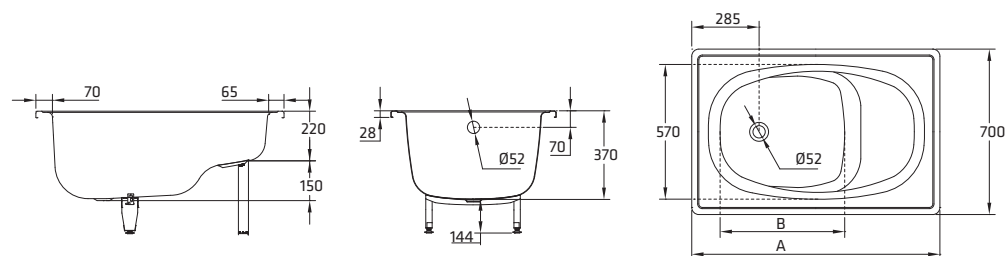

НЕСМОТРИ НА МАЛЕНЬКИЙ РАЗМЕР, ЭТА ВАННА ЯВЛЯЕТСЯ ОЧЕНЬ УДОБНОЙ МОДЕЛЮ. ВАННА EURORA С СИДЕНЬЕМ ИДЕАЛЬНО ПОДХОДИТ ДЛЯ НЕБОЛЬШИХ ПРОСТРАНСТВ. БЛАГОДАРИ ВСТРОЕННОМУ СИДЕНЬЮ, ОБЕСПЕЧИВАЮЩЕМУ ДОПОЛНИТЕЛЬНЫЙ КОМФОРТ, ЭТА МОДЕЛЬ БЕЗОПАСНА ДЛЯ ДЕТЕЙ И ЛЮДЕЙ С ОГРАНИЧЕННЫМИ ВОЗМОЖНОСТЯМИ.

ДОПОЛНИТЕЛЬНЫЕ ПРИСПОСОБЛЕНИЯ

Звукоизоляционный комплект.

МОНТАЖНЫЕ ЭЛЕМЕНТЫ

Металлические ножки, сливной клапан, смесители, мебель для ванной, облицовка из стали со стекловидной эмалью и душевая шторка.

РАЗМЕРЫ:

1200 x 700 mm
1050 x 700 mm

ЦВЕТА:

Белый и другие цвета, характерные для сантехники.

ДОПОЛНИТЕЛЬНАЯ ИНФОРМАЦИЯ

5 лет гарантии
100% утилизируемый материал
Испытанная устойчивость к ударам, царапинам и истиранию, цвето- и светостойкое покрытие, устойчивое к химическим веществам и красителям согласно ISO 28706-1, ISO 28706-2 и NP EN 14516.

СТАНДАРТЫ

Маркировка CE согласно NP EN 14516-CL1+CL2, Сертификат EPD (Экологическая декларация продукции) (Environded.com) согласно ISO 14025.

Код	A	B	Объем
B2SE	1200	645	≈90
B05E	1050	525	≈80