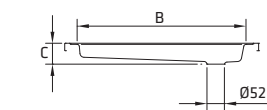

СТАНДАРТЫ

Маркировка CE согласно NP EN 14527-CL1+CL2, Сертификат EPD (Экологическая декларация продукции) (Environdedec.com) согласно ISO 14025.