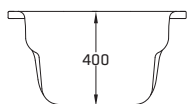

СТАНДАРТЫ

Маркировка CE согласно EN 14516-CL1+CL2, Сертификат EPD (Экологическая декларация продукции) (Environdec.com) согласно ISO 14025.