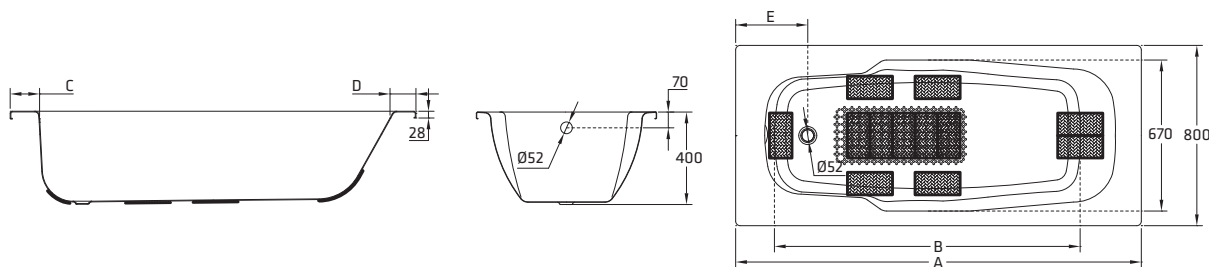

Код	A	B	C	D	E	Объем
B80 J	1800	1355	130	120	320	≈140*
B70 J	1700	1355	80	70	280	≈140*

*Среднее водоизмещение 70 л.