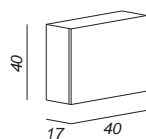

40x17x40
Шкафчик подвесной с одной распашной дверцей, реверсивный.

Артикул:	Отделка:
53158	Bianco lucido
53161	Nero lucido
53162	Rosso
53160	Grigio talpa opaco
53159	Rovere scuro Soft