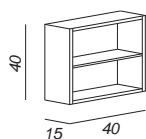

20x14x60
Колонна с одной распашной дверцей, реверсивная.

Артикул:	Отделка:
53138	Bianco lucido
53141	Nero lucido
53142	Rosso
53140	Grigio talpa opaco
53139	Rovere scuro Soft
53189	Rovere tabacco

40x15x40
Шкафчик подвесной с двумя открытыми полками, реверсивный.

Артикул:	Отделка:
53153	Bianco lucido
53156	Nero lucido
53157	Rosso
53155	Grigio talpa opaco
53154	Rovere scuro Soft