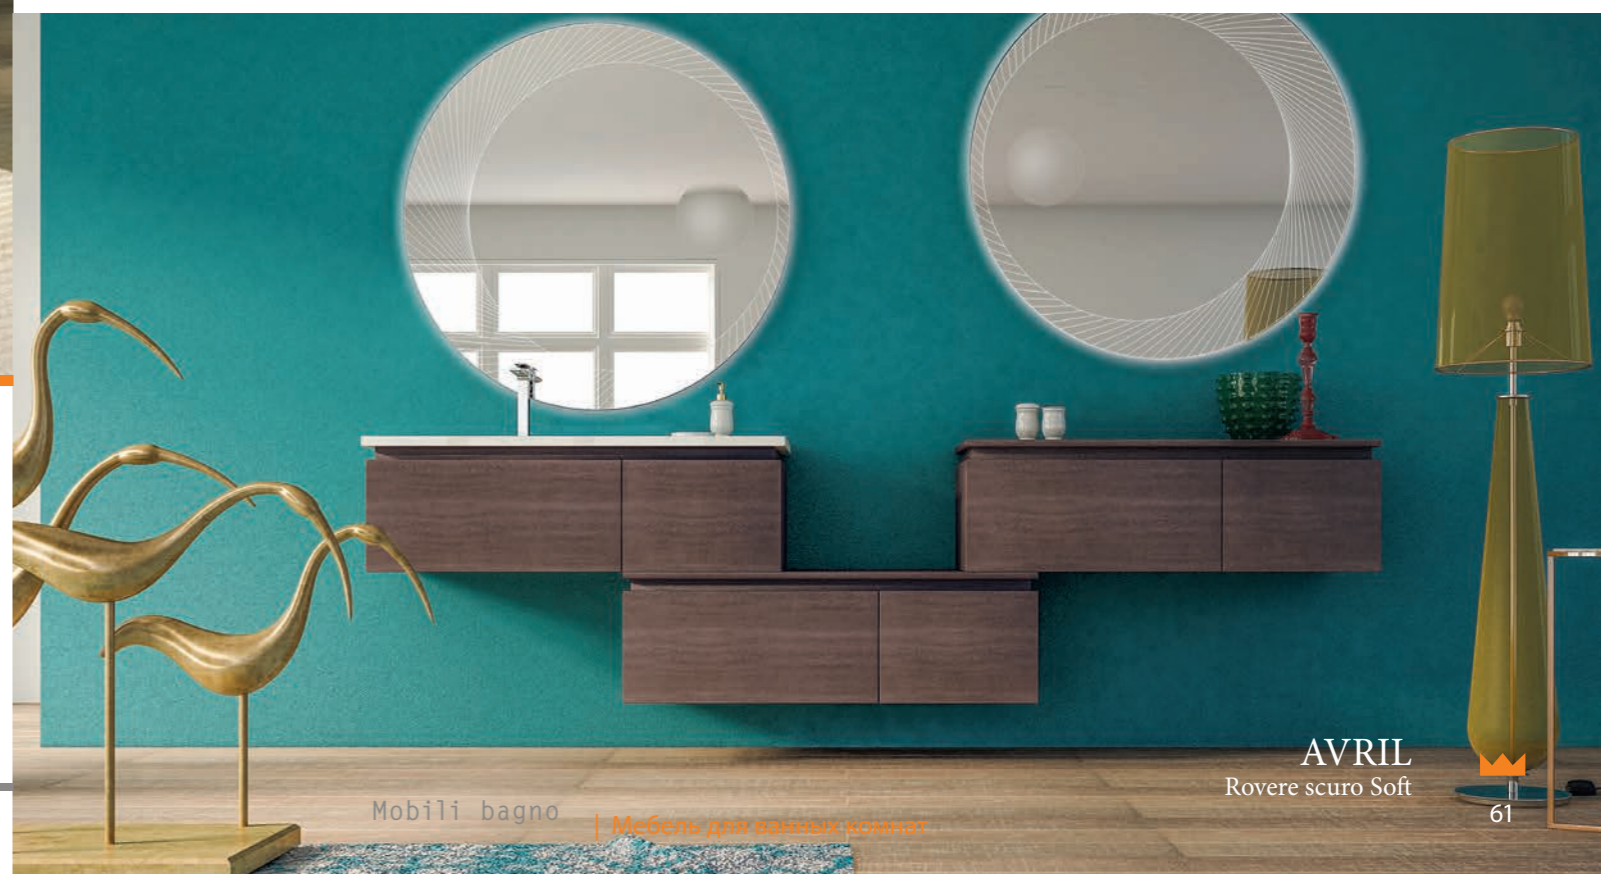

TAVOLONE
PINO SBIANCATO