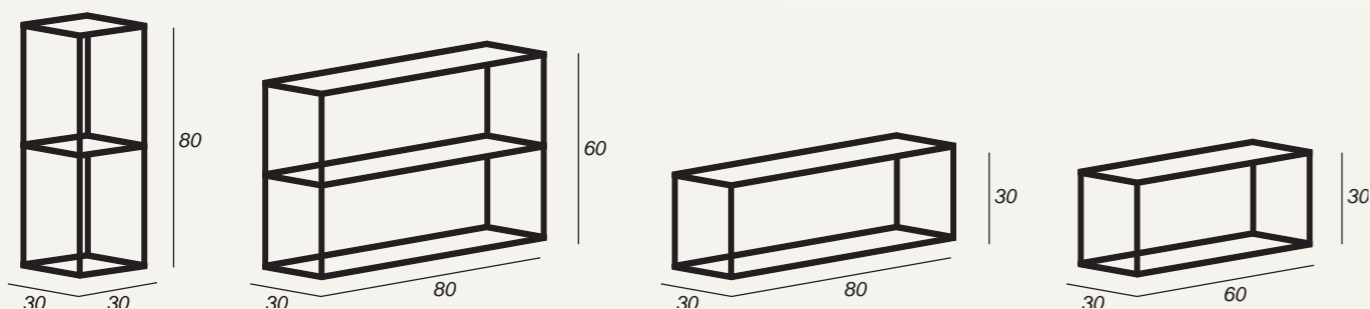

Доступно в отделках Archi Cemento и Manganese.

100x46x68,5

CADRO BIANCO GHIACCIO

| | | |
|---------------------------|---|-----------------|
| CADRO-100-HPL-MGN | Столешница из HPL материала, 100x46 | Manganese |
| CADRO-100/46/30-1C-SO-MET | Металлический каркас под раковину, 100x46x30 | |
| CADRO-100-MENS-BG | Вставка в дно металлического каркаса под раковину, 96x42 | Bianco Ghiaccio |
| CADRO-100-1C-SO-BG-BLUM | База под металлический каркас подвесная с одним выкатным ящиком с механизмами PUSH (BLUM) и функцией плавного закрывания, без верхней крышки, 100x46x25 | Bianco Ghiaccio |
| BB1408 | Раковина накладная керамическая прямоугольная, 60x40x13,5 | |
| CADRO-80/30/60-2C-SO-MET | Двухъярусная подвесная металлическая полка, 80x30x60 | |
| CADRO-80/30-MENS-BG | Вставка для подвесной металлической полки, 76x26 | Bianco Ghiaccio |
| CADRO-30/30/80-2C-SO-MET | Двухъярусная подвесная металлическая полка, 30x30x80 | |
| CADRO-30/30-MENS-BG | Вставка для подвесной металлической полки, 26x26 | Bianco Ghiaccio |