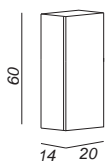

20x12x60
Колонна с двумя открытыми полками, реверсивная.

Артикул:	Отделка:
53133	Bianco lucido
53136	Nero lucido
53137	Rosso
53135	Grigio talpa opaco
53134	Rovere scuro Soft