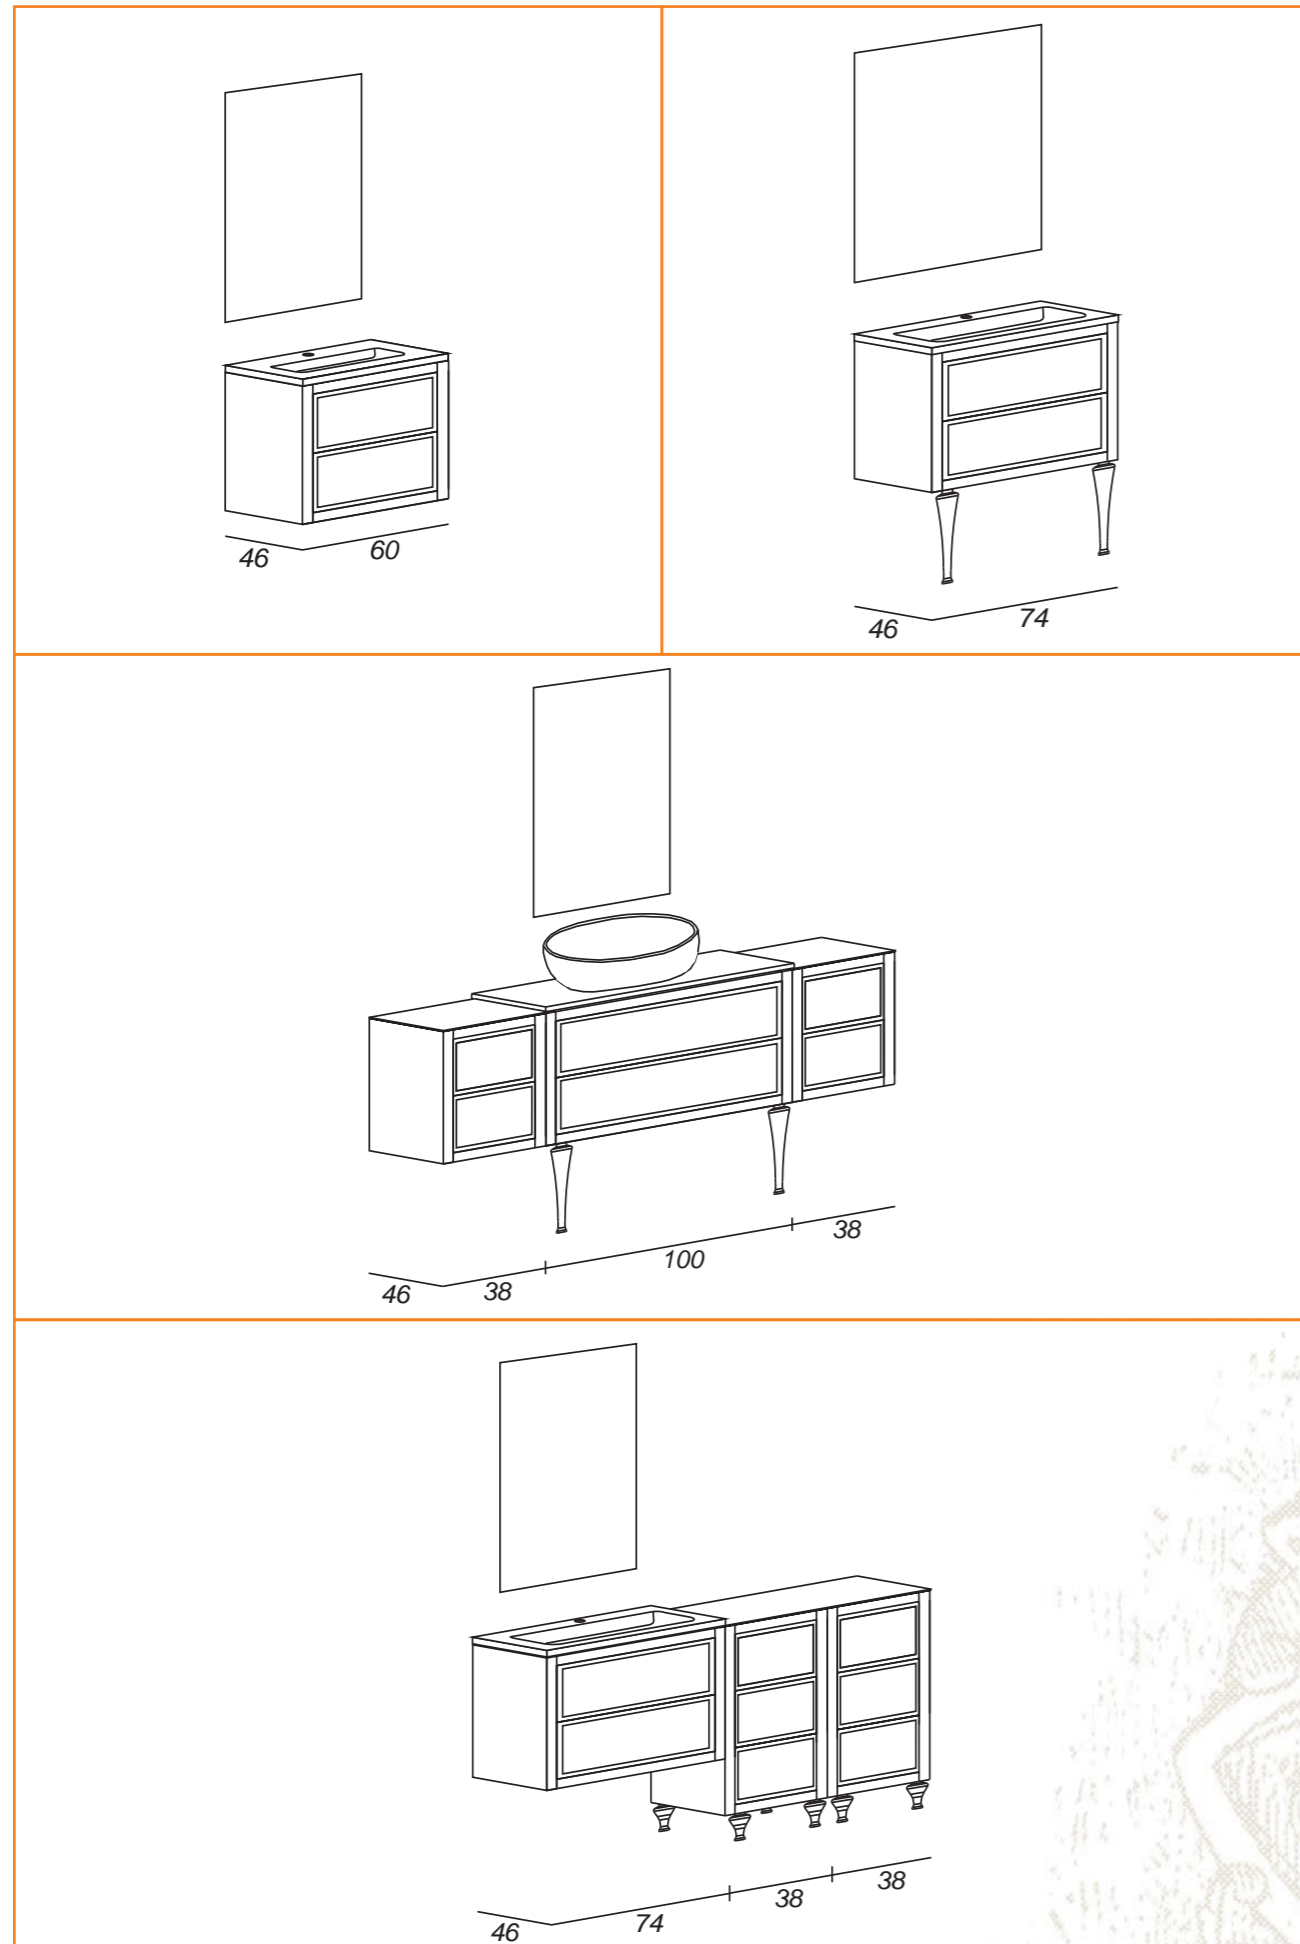

Композиционные решения серии DELIZIA