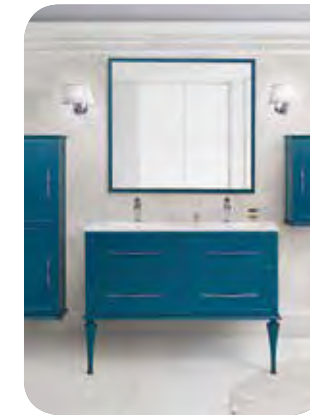

2019 Cezares mobili bagno

Интерактивная версия каталога. Для возвращения в меню нажмите на край страницы.

01

CLASSICO

- 02 MARGOT
- 08 TULIP
- 12 CHARME *Novità*
- 18 RUBINO
- 19 ANDAMA
- 20 LADY

NEW CLASSICO