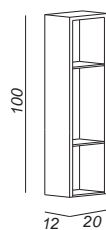

20x12x100
Колонна с тремя открытыми полками, реверсивная.

| Артикул: | Отделка: |
|----------|--------------------|
| 53143 | Bianco lucido |
| 53146 | Nero lucido |
| 53147 | Rosso |
| 53145 | Grigio talpa opaco |
| 53144 | Rovere scuro soft |