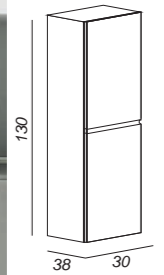

Рис. 1 см. таблицу. 35x20x140
Колонна подвесная с одной распашной дверцей и наружным зеркалом, реверсивная.

Рис. 2 см. таблицу. 35x20x140
Колонна подвесная с одной распашной дверцей и наружным зеркалом, реверсивная.