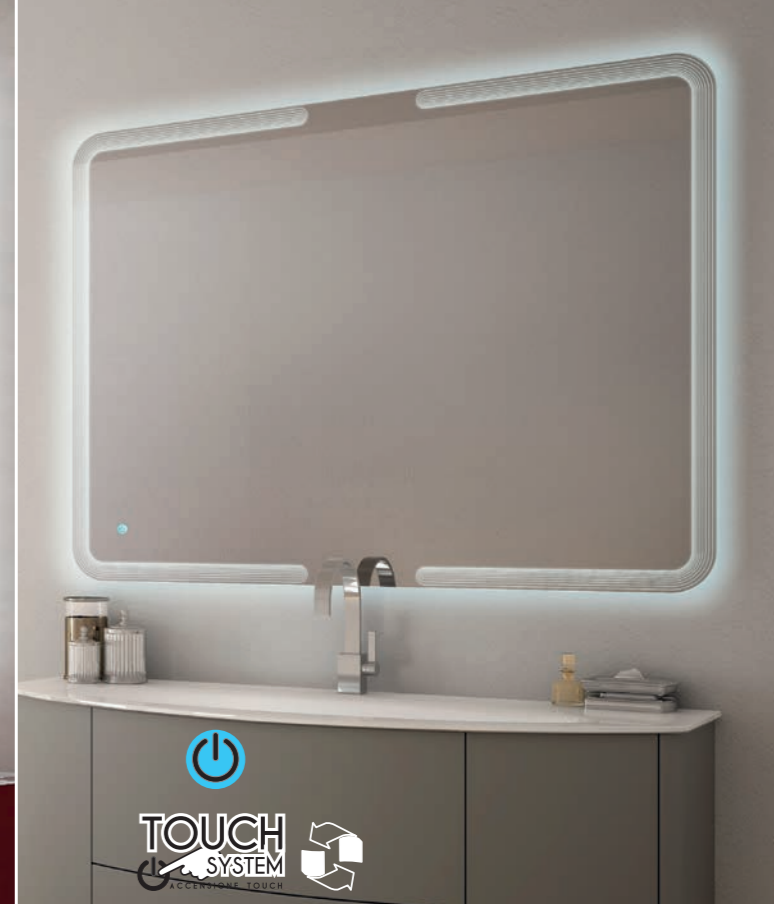

40312 120x90
Зеркало со встроенной LED подсветкой и сенсорным выключателем Touch system, реверсивное.