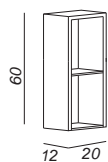

Vetrina&Colonna | Колонны и шкафы

20x14x100
Колонна с одной распашной дверцей, реверсивная.

Артикул:	Отделка:
53187	Bianco Opaco
53148	Bianco Lucido
53151	Nero Lucido
53178	Pino sbiancato
53179	Rovere tabacco
53149	Rovere scuro soft
53150	Grigio talpa opaco

20x12x100
Колонна с тремя открытыми полками, реверсивная.

Артикул:	Отделка:
53143	Bianco lucido
53146	Nero lucido
53147	Rosso
53145	Grigio talpa opaco
53144	Rovere scuro soft

20x12x60
Колонна с двумя открытыми полками, реверсивная.

Артикул:	Отделка:
53133	Bianco lucido
53136	Nero lucido
53137	Rosso
53135	Grigio talpa opaco
53134	Rovere scuro Soft

20x14x60
Колонна с одной распашной дверцей, реверсивная.

Артикул:	Отделка:
53138	Bianco lucido
53141	Nero lucido
53142	Rosso
53140	Grigio talpa opaco
53139	Rovere scuro Soft
53189	Rovere tabacco

40x15x40
Шкафчик подвесной с двумя открытыми полками, реверсивный.

Артикул:	Отделка:
53153	Bianco lucido
53156	Nero lucido
53157	Rosso
53155	Grigio talpa opaco
53154	Rovere scuro Soft

40x17x40
Шкафчик подвесной с одной распашной дверцей, реверсивный.

Артикул:	Отделка:
53158	Bianco lucido
53161	Nero lucido
53162	Rosso
53160	Grigio talpa opaco
53159	Rovere scuro Soft