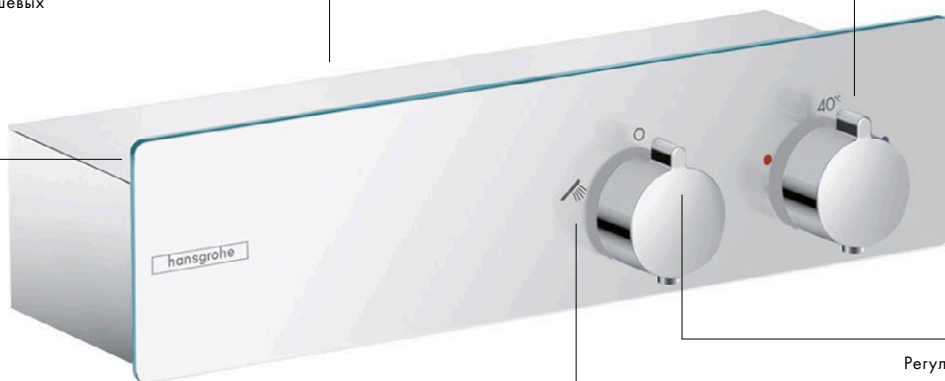

ShowerTablet Термостат для душа 350

13102, -000

НОВИНКА

Просторная полка для душевых принадлежностей.

Высокий стеклянный бортик привлекает внимание и защищает душевые принадлежности от соскальзывания.

Экономный расход воды и энергии для настоящего удовольствия.

Ручьятка с тонким выступом и понятный температурный дисплей позволяют с легкостью установить нужную температуру воды.

Регулятор напора воды позволяет настроить поток воды в соответствии с вашими предпочтениями.