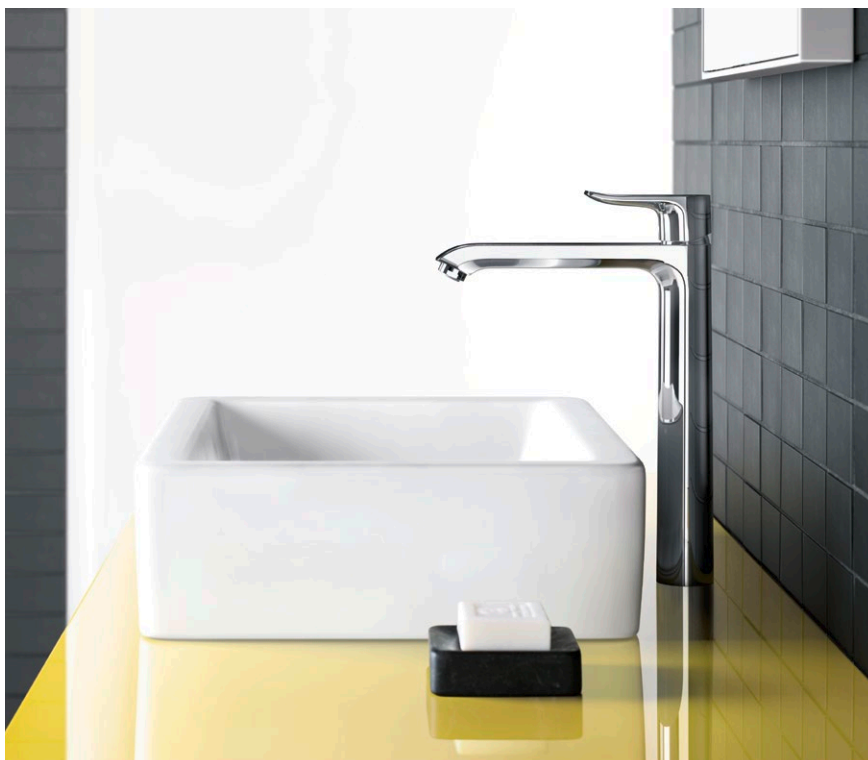

Ванна

Metris S
Однорычажный смеситель для ванны
внешнего монтажа
31460,-000

Metris S
Однорычажный смеситель для ванны
скрытого монтажа
31465,-000

Metris S
Однорычажный смеситель для душа
внешнего монтажа
31660,-000

Metris S
Однорычажный смеситель для душа
скрытого монтажа
31665,-000

Metris

Вы бы хотели улучшить атмосферу ванной комнаты? Модели Metris – это современные минималистичные смесители, которые подходят любому интерьеру. Большие поверхности создают атмосферу элегантности, а основание в форме конуса и аккуратные контуры подчеркивают высокое качество коллекции. Практичный однорычажный смеситель с поворотным изливом позволяет с легкостью отрегулировать напор и температуру воды. Простота и точность.