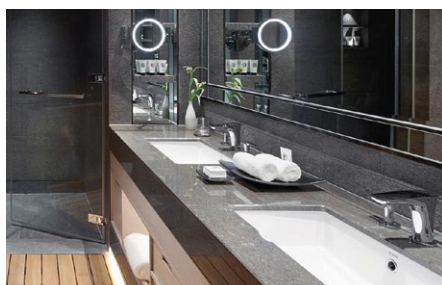

Hyatt Capital Gate, Абу-Даби:
верхний душ Raindance S 240 Air 1jet
Авторское право: Hyatt Capital Gate

Signiel Seoul, Сеул:
смеситель для раковины PuraVida,
ручной душ Cromta 100 Multi
Авторское право: Signiel Seoul