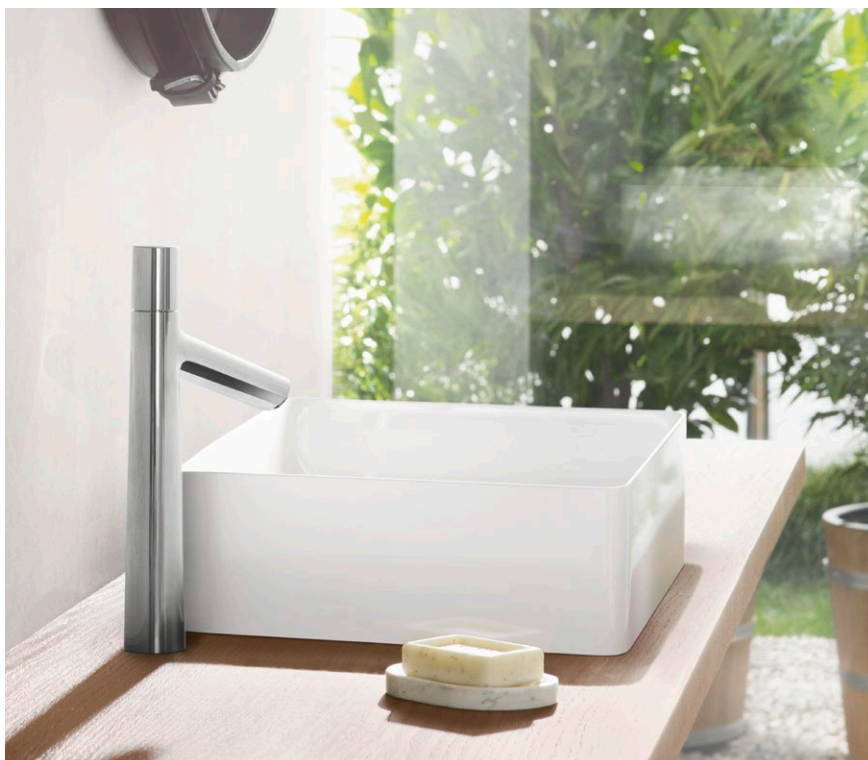

Talis E
Однорычажный смеситель для душа
скрытого монтажа
71765, -000

Покрытие: -000 хром

Talis S

Естественный дизайн для современной ванной комнаты? Коллекция TalisS приносит в интерьер природные нотки и современную элегантность. Наклонный конусообразный излив гармонично сочетается с основанием той же формы, в то время как тонкая ручка упрощает управление. Смесители Select предлагают преимущества максимально удобной технологии Select, а также помогают контролировать расход воды, побуждая пользователя выключать воду, если в данный момент она не нужна.