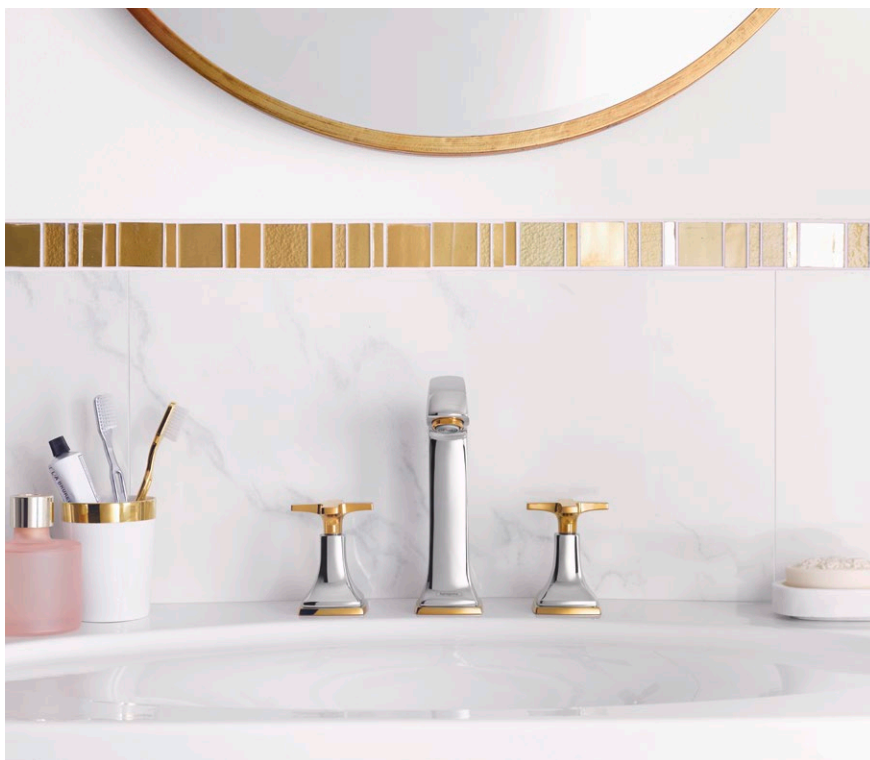

НОВИНКА

Metropol Classic

Вам нравятся креативные, многогранные ванные комнаты? Элегантно изогнутые линии коллекции Metropol Classic гармонично вписываются в современную классическую ванную и сочетаются с изысканным декором. Коллекция предстает в двух вариантах покрытий: полностью хромированном или с тонкими позолоченными акцентами. Это пример высочайшего мастерства, который украсит любой интерьер.

Три варианта рукояток в поверхности хром или с позолоченными деталями.