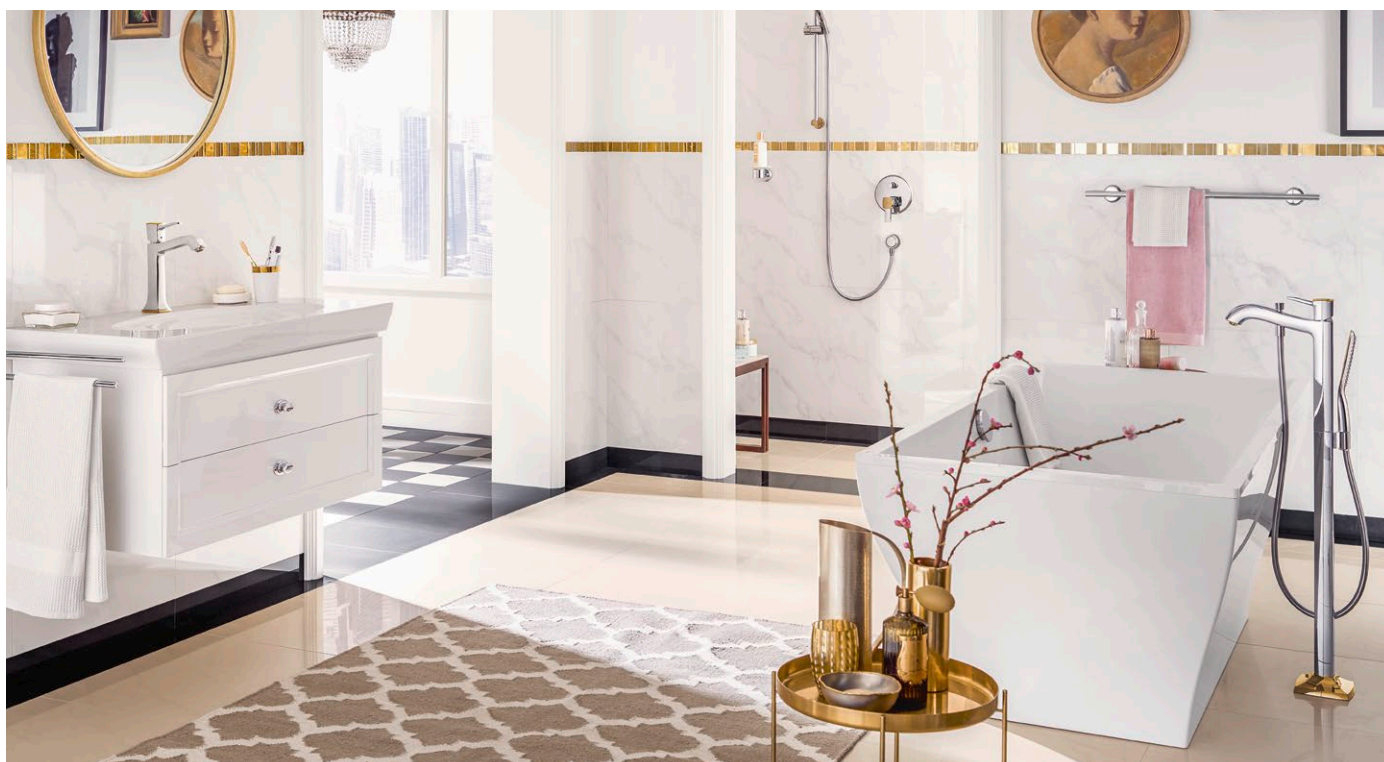

Ванна

Душ

Metropol Classic

Однорычажный смеситель для ванны
внешнего монтажа

31340, -000, -090