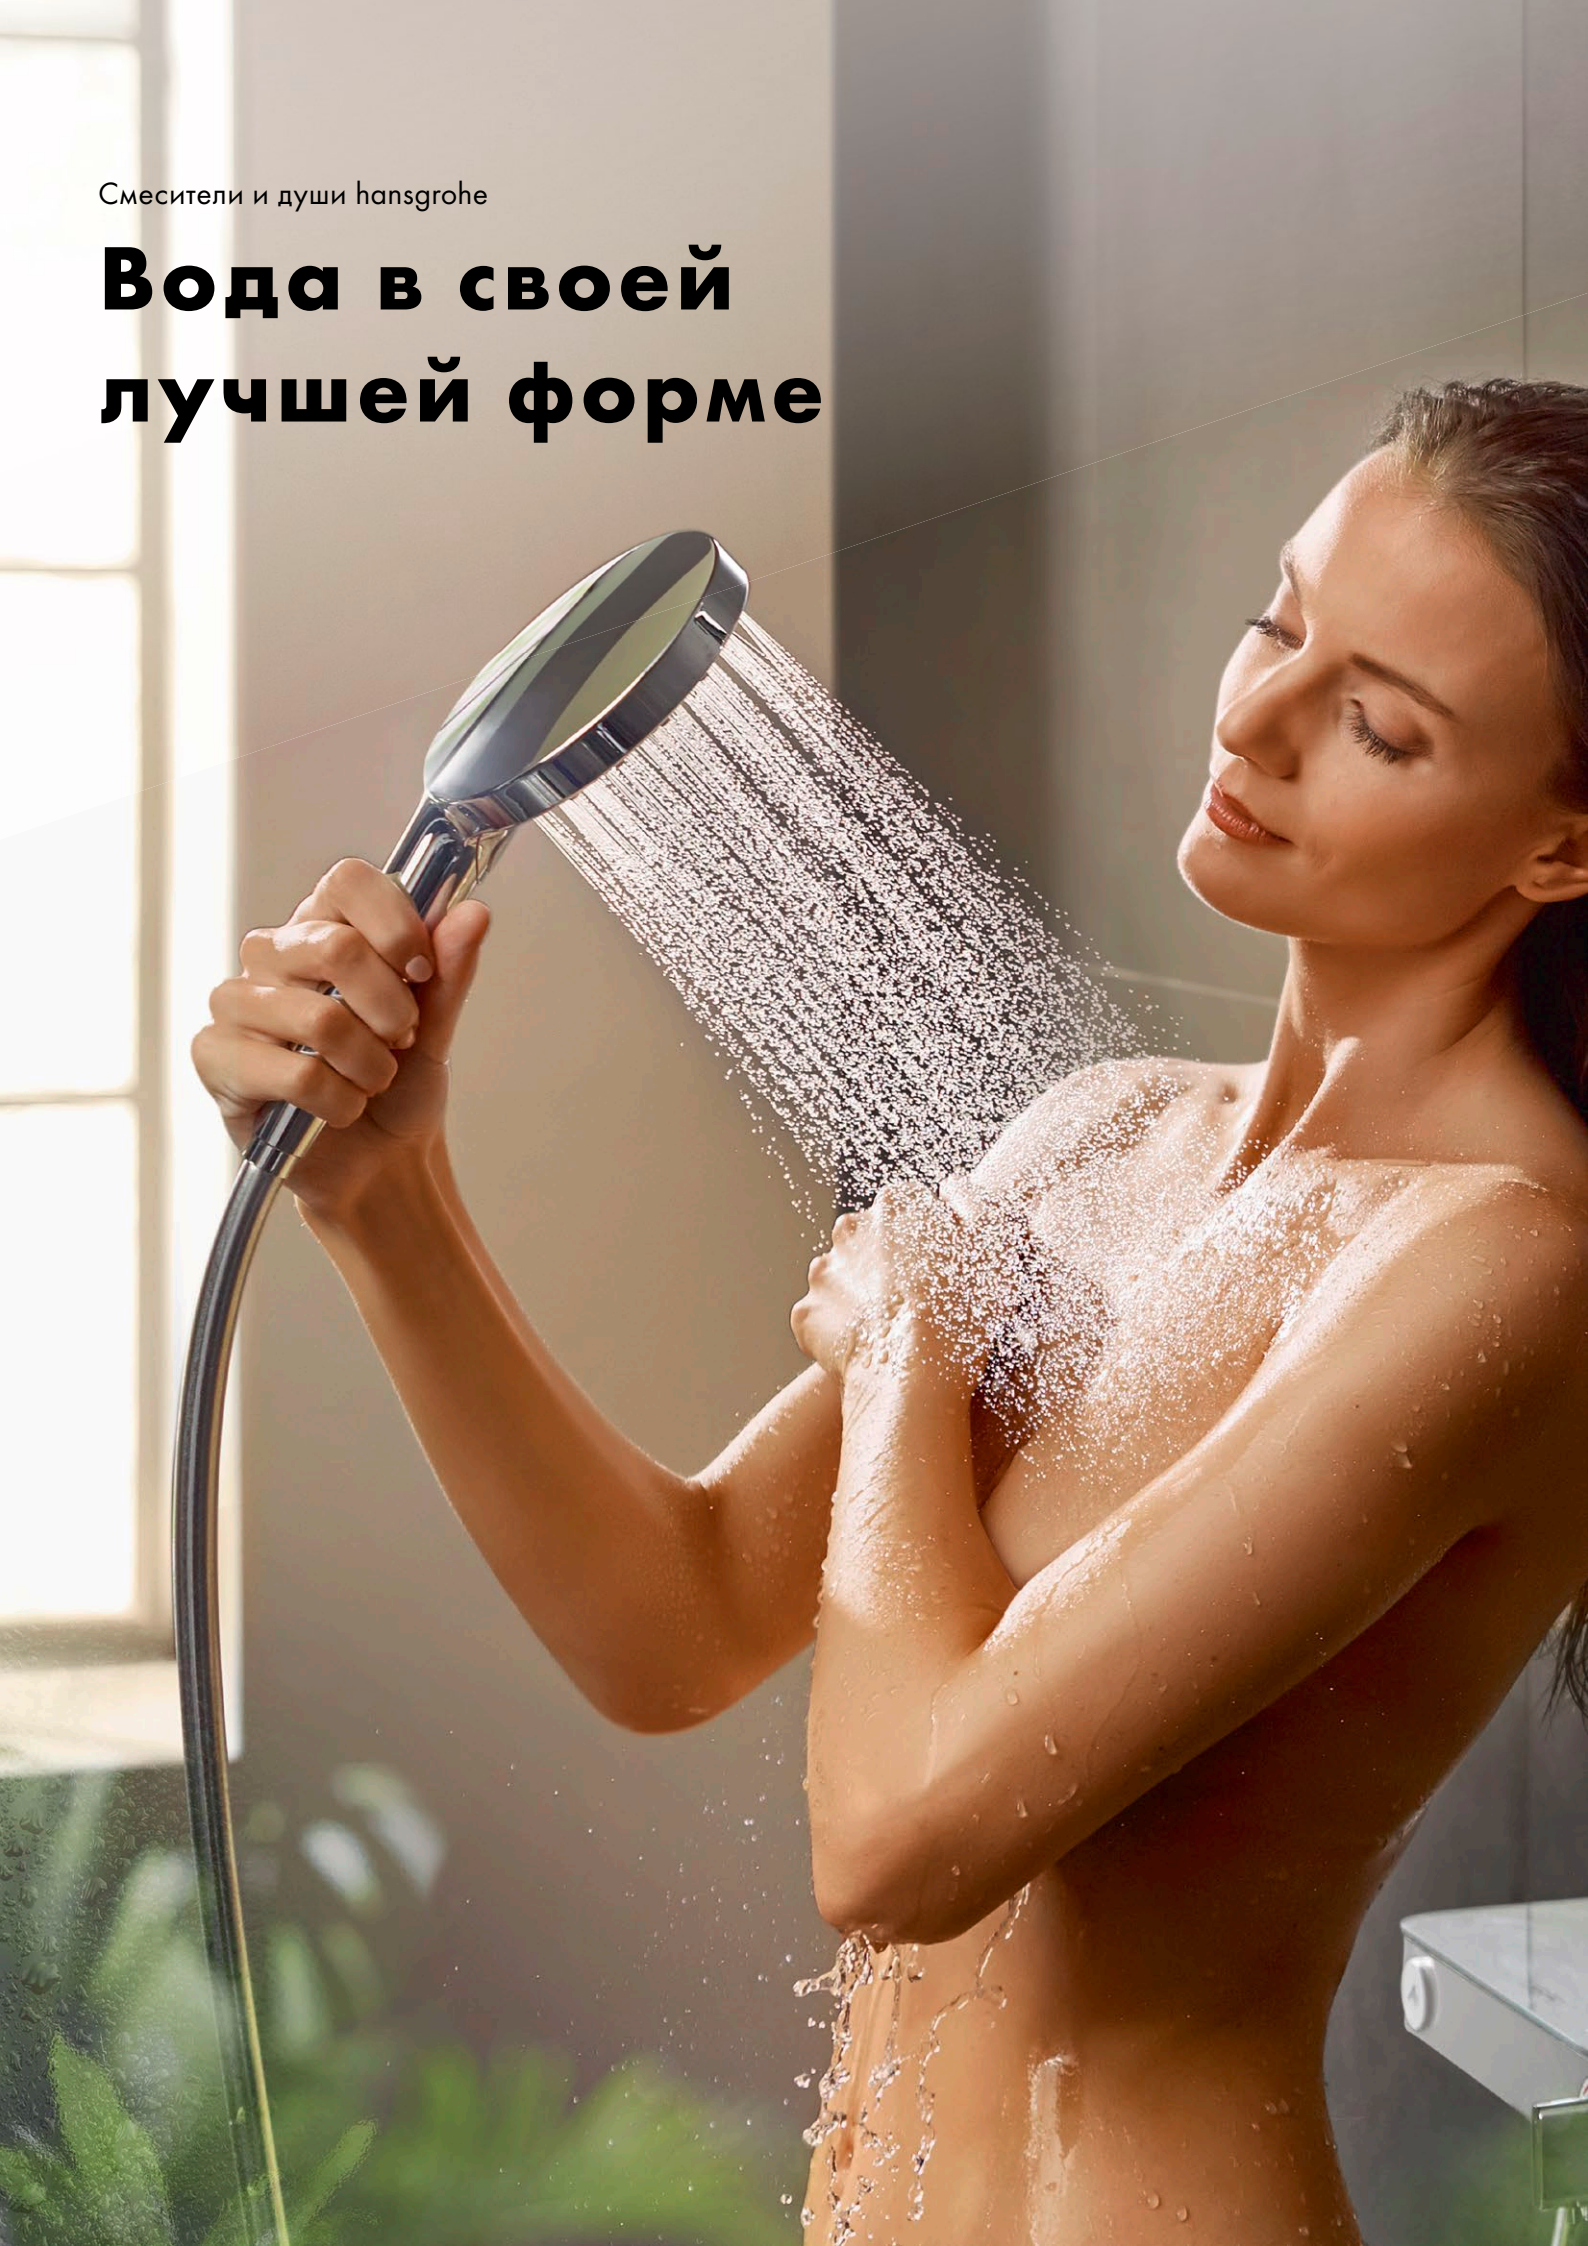

Смесители и души hansgrohe

Вода в своей лучшей форме