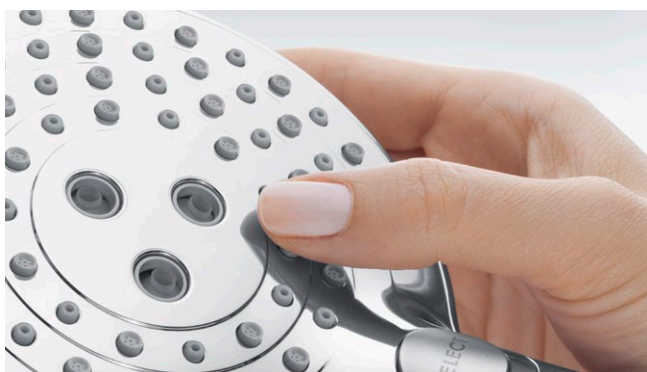

Смесители

Смесители EcoSmart также экономят значительный объем воды при ежедневном использовании в ванной комнате. Благодаря этой технологии мы смогли уменьшить расход воды смесителем для раковины до 5 литров в минуту – и сделали этот показатель стандартным!

Технологии hansgrohe

QuickClean

Быстрое решение для поддержания идеальной чистоты. Технология QuickClean позволяет удалить известковые отложения, просто проведя по ним рукой.

Души

Форсунки наших душей оснащены гибкими силиконовыми гранями, поэтому любые отложения можно быстро убрать, просто проведя по форсункам пальцем. Это очень важно, ведь устройства без известкового налета не только лучше выглядят, но и дольше работают.