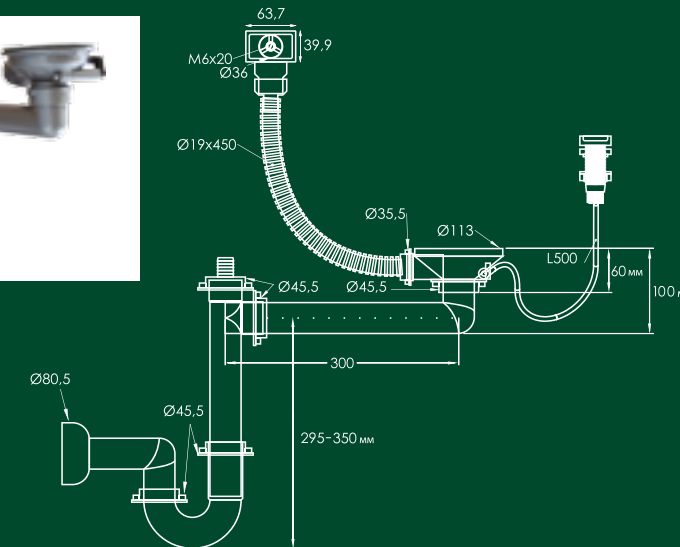

СТИЛЬНЫЕ МОЙКИ ДЛЯ КУХНИ GRANUCRYL

НЕ ВПИТЫВАЕТ ВЛАГУ

Поверхность мойки не впитывает загрязнения и запахи благодаря однородности и малому водопоглощению материала Granucryl.

БЕЗ ЦАРАПИН

Гарантия сохранения внешнего вида благодаря качественному составу — царапины, образующиеся при использовании, не видны за счет однородной структуры материала Granucryl.

ЦВЕТА МОЕК И ИХ ОБОЗНАЧЕНИЯ:

P – песок

S – сафари

B – черный

G – серый

W – белый

C – шоколад

На мойку можно ставить даже раскаленную посуду благодаря тому, что материал Granucryl выдерживает температуру до 280°C.

Сохранение цвета мойки в течение всего периода эксплуатации благодаря однородности материала Granucryl и высокотемпературной пигментации гранитной крошки.

СТОЙКИЙ ЦВЕТ

Набрать и слить воду из мойки можно, не намочив руки, — с помощью автоматического клапана.

БЕСКОНТАКТНЫЙ СЛИВ ВОДЫ

Меньше брызг от воды во время использования благодаря большой глубине чаши.

БОЛЬШАЯ ГЛУБИНА

Поглощение шума воды в мойке благодаря толщине мойки в 10 мм и составу материала Granucryl.

МОЙКА НЕ ШУМИТ

В комплект моек для кухни IDDIS® из материала Granucryl входит плоский сифон, который экономит пространство под мойкой, позволяя максимально удобно использовать его для размещения бытовых емкостей и предметов.

ЭКОНОМИЯ МЕСТА ПОД МОЙКОЙ

ПЛОСКИЙ СИФОН ДЛЯ ОДНОЧАШЕВОЙ МОЙКИ