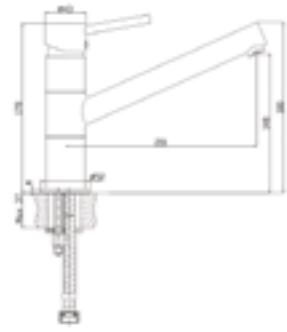

- Картридж: керамический Softap 35 мм
- Аэратор: пластиковый Neoperl®
- Излив поворачивается на 360°
- В комплекте: гибкая подводка, крепеж, пластиковая проставка для надежной фиксации смесителя на мойке
- Цвет: серый
- Увеличенное никель-хромовое покрытие