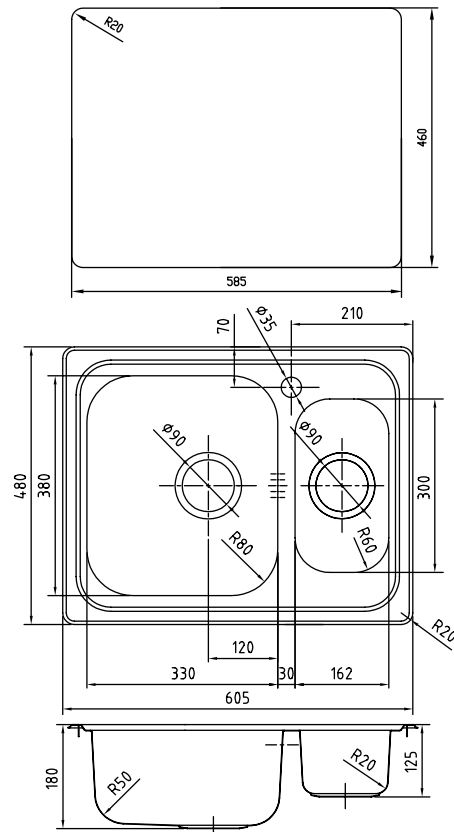

Артикул	Поверхность	Чаша слева	Чаша справа
STR58PLi77	Полированная	✓	
STR58PRI77			✓
STR58SLi77	Шелк	✓	
STR58SRI77			✓

Общие характеристики:

- Размер мойки 485 x 485 мм
- Нержавеющая сталь 0,8 мм
- Перелив на чаше
- Глубина чаши 180 мм
- Отверстие под смеситель
- Уплотнительная прокладка и комплект креплений
- Ширина шкафа от 50 см

Артикул
STR48P0i77
STR48S0i77

Поверхность
Полированная
Шелк

Общие характеристики:

- Размер мойки 780 x 480 мм
- Нержавеющая сталь 0,8 мм
- Перелив на чаше
- Глубина чаши 190 мм
- Отверстие под смеситель
- Уплотнительная прокладка и комплект креплений
- Ширина шкафа от 45 см

15
ЛЕТ
ГАРАНТИЯ

Общие характеристики:

- Размер мойки 605 x 480 мм, полуторная
- Нержавеющая сталь 0,8 мм
- Перелив на чаше
- Глубина чаши 180 мм
- Отверстие под смеситель
- Уплотнительная прокладка и комплект креплений
- Ширина шкафа от 60 см

Артикул	Поверхность	Чаша слева	Чаша справа
STR60PXi77	Полированная	✓	
STR60Pzi77			✓
STR60SXi77	Шелк	✓	
STR60Szi77			✓

Общие характеристики:

- Размер мойки 780 x 480 мм, 2 чаши
- Нержавеющая сталь 0,8 мм
- Перелив на чаше
- Глубина чаши 180 мм
- Отверстие под смеситель
- Уплотнительная прокладка и комплект креплений
- Ширина шкафа от 80 см