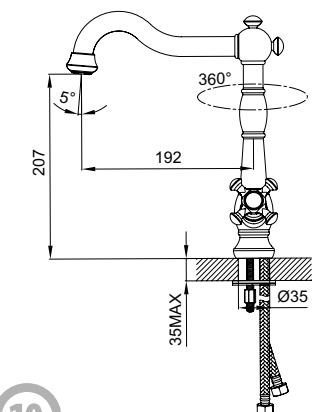

НАДЕЖНАЯ
ЛАТУНЬ

СТОЙКОЕ
ПОКРЫТИЕ НАДОЛГО

ДО 30%
ЭКОНОМИИ
ВОДЫ

10
ЛЕТ
ГАРАНТИЯ

МОЙКИ ДЛЯ КУХНИ ИЗ НЕРЖАВЕЮЩЕЙ СТАЛИ

Наименование	Артикул	Штрих-код индивидуальной упаковки	* Габариты индивидуальной упаковки, см	Вес изделия, брутто, кг
Коллекция SUNO				
Мойка для кухни	SUN49P0i77	4690576005699	51 x 51 x 5,5	2,95
Мойка для кухни	SUN49S0i77	4690576005736	51 x 51 x 5,5	2,95
Мойка для кухни	SUN50P0i77	4690576005750	52 x 52 x 5,5	3
Мойка для кухни	SUN50S0i77	4690576006511	52 x 52 x 5,5	3
Мойка для кухни	SUN51P0i77	4690576004197	53 x 53 x 5,5	3,35
Мойка для кухни	SUN51S0i77	4690576004210	53 x 53 x 5,5	3,35
Мойка для кухни	SUN60PLi77	4690576004234	63 x 50 x 5,5	3,4
Мойка для кухни	SUN60PRI77	4690576004272	63 x 50 x 5,5	3,4
Мойка для кухни	SUN60SLi77	4690576004258	63 x 50 x 5,5	3,4
Мойка для кухни	SUN60SRi77	4690576004296	63 x 50 x 5,5	3,4
Мойка для кухни	SUN65PLi77	4690576004319	68 x 49 x 5,5	3,95
Мойка для кухни	SUN65PRI77	4690576004357	68 x 49 x 5,5	3,95
Мойка для кухни	SUN65SLi77	4690576004333	68 x 49 x 5,5	3,95
Мойка для кухни	SUN65SRi77	4690576004371	68 x 49 x 5,5	3,95
Мойка для кухни	SUN77PLi77	4690576004395	80 x 51 x 5,5	4,55
Мойка для кухни	SUN77PRI77	4690576004432	80 x 51 x 5,5	4,55
Мойка для кухни	SUN77SLi77	4690576004418	80 x 51 x 5,5	4,55
Мойка для кухни	SUN77SRi77	4690576004456	80 x 51 x 5,5	4,55
Коллекция ARRO				
Мойка для кухни	ARR60PLi77	4690576004470	65,5 x 49 x 5,5	3,95
Мойка для кухни	ARR60PRI77	4690576004517	65,5 x 49 x 5,5	3,95
Мойка для кухни	ARR60SLi77	4690576004494	65,5 x 49 x 5,5	3,95
Мойка для кухни	ARR60SRi77	4690576004531	65,5 x 49 x 5,5	3,95
Мойка для кухни	ARR78PLi77	4690576004555	83 x 49 x 5,5	4,65
Мойка для кухни	ARR78PRI77	4690576004593	83 x 49 x 5,5	4,65
Мойка для кухни	ARR78SLi77	4690576004579	83 x 49 x 5,5	4,65
Мойка для кухни	ARR78SRi77	4690576004616	83 x 49 x 5,5	4,65
Мойка для кухни	ARR78PXi77	4690576005835	83 x 49 x 5,5	5,65
Мойка для кухни	ARR78PZi77	4690576005873	83 x 49 x 5,5	5,65
Мойка для кухни	ARR78SXi77	4690576005859	83 x 49 x 5,5	5,65
Мойка для кухни	ARR78SZi77	4690576005897	83 x 49 x 5,5	5,65