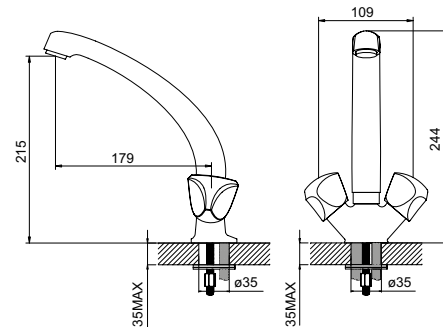

НАДЕЖНАЯ
ЛАТУНЬ

СТОЙКОЕ
ПОКРЫТИЕ НА ДЛИТО

ДО 30%
ЭКОНОМИИ
ВОДЫ

10
ЛЕТ
ГАРАНТИЯ

СМЕСИТЕЛИ ДВУХЗАХВАТНЫЕ

Смеситель для кухни PRAKTIC PLUS
PRPSB20i05

- **Кран-буксы:** керамические с углом поворота 180°
- **Аэратор:** пластиковый Neoperl®
- **Излив** поворачивается на 360°
- **В комплекте:** гибкая подводка, крепеж, пластиковая проставка для надежной фиксации смесителя на мойке
- Литой излив
- Увеличенное никель-хромовое покрытие