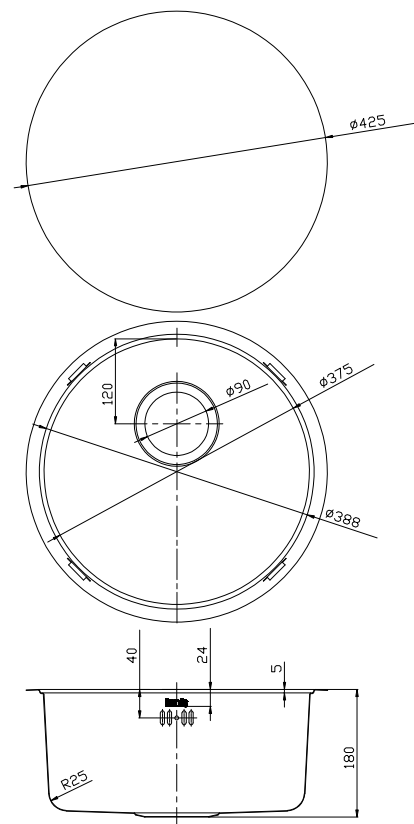

Артикул
EDI4450i77

Поверхность
Шелк

Общие характеристики:

- Размер мойки 540 x 440 мм
- Нержавеющая сталь 1 мм
- Перелив на чаше
- Глубина чаши 200 мм
- Отверстие под смеситель
- Уплотнительная прокладка и комплект креплений
- Ширина шкафа от 60 см

GRANUCRYL

ОДНОЗАХВАТНЫЕ

ДВУХЗАХВАТНЫЕ

Общие характеристики:

- Диаметр мойки 420 мм
- Нержавеющая сталь 0,8 мм
- Перелив на чаше
- Глубина чаши 180 мм
- Отверстие под смеситель
- Уплотнительная прокладка и комплект креплений
- Ширина шкафа от 45 см