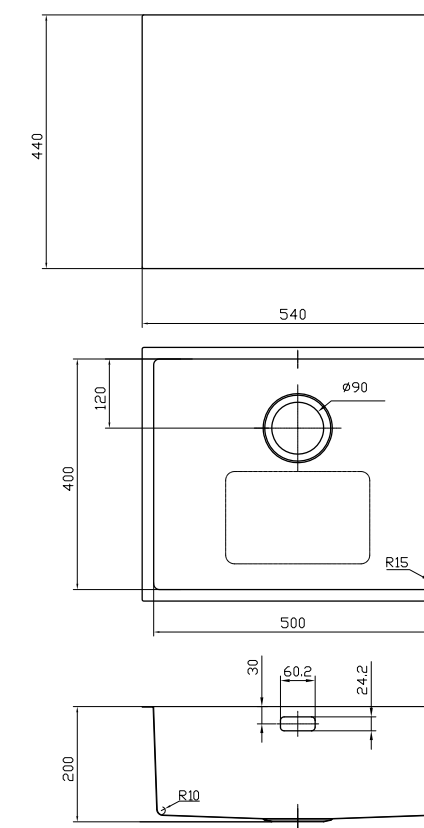

Артикул	Поверхность	Чаша слева	Чаша справа
STR60PXi77	Полированная	✓	
STR60Pzi77			✓
STR60SXi77	Шелк	✓	
STR60Szi77			✓

Общие характеристики:

- Размер мойки 780 x 480 мм, 2 чаши
- Нержавеющая сталь 0,8 мм
- Перелив на чаше
- Глубина чаши 180 мм
- Отверстие под смеситель
- Уплотнительная прокладка и комплект креплений
- Ширина шкафа от 80 см

Артикул	Поверхность
STR78Pzi77	Полированная
STR78Szi77	Шелк

Общие характеристики:

- Угловая, размер мойки 965 x 505 мм, полуторная
- Нержавеющая сталь 0,8 мм
- Перелив на чаше
- Глубина чаши 180 мм
- Отверстие под смеситель
- Уплотнительная прокладка и комплект креплений
- Ширина шкафа от 60 см

Артикул	Поверхность
STR96Pci77	Полированная

EDIFICE

КОЛЛЕКЦИЯ

EDIFICE
КОЛЛЕКЦИЯ

Общие характеристики:

- Размер мойки 440 x 440 мм
- Нержавеющая сталь 1 мм
- Перелив на чаше
- Глубина чаши 200 мм
- Уплотнительная прокладка и комплект креплений
- Ширина шкафа от 50 см

Артикул
EDI4450i77

Поверхность
Шелк

Общие характеристики:

- Размер мойки 540 x 440 мм
- Нержавеющая сталь 1 мм
- Перелив на чаше
- Глубина чаши 200 мм
- Отверстие под смеситель
- Уплотнительная прокладка и комплект креплений
- Ширина шкафа от 60 см