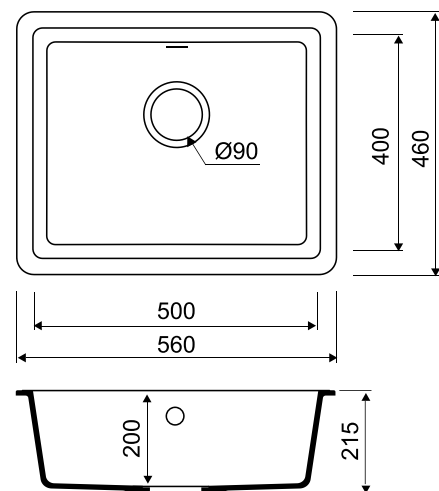

TANTO

МОЙКИ GRANUCRYL

Артикул	Цвет	Фото
TU3B561i87	черный	
TU3P561i87	песок	
TU3W561i87	белый	

Общие характеристики:

- Размер мойки 560 x 460 мм
- Материал Granucryl
- Перелив на чаше
- Глубина чаши 200 мм
- Отверстие под смеситель
- **В комплекте:** сифон, выпуск 3 1/2", клапан-автомат, крепления, шаблон выреза
- Ширина шкафа 50 см