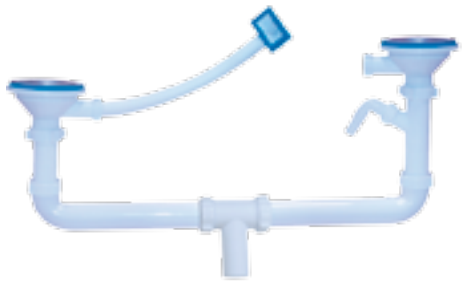

Комплект выпусков для двухчашевой кухонной мойки
021UPS0i84

- Комплект выпусков для двухчашевой кухонной мойки: один выпуск с переливом 3 1/2", второй выпуск — без перелива
- Полипропилен
- **В комплекте:** 2 корзины из нержавеющей стали, 2 прокладки (для установки на прямоугольную или круглую чашу), соединительные трубки, отвод для подключения к стиральной или посудомоечной машине