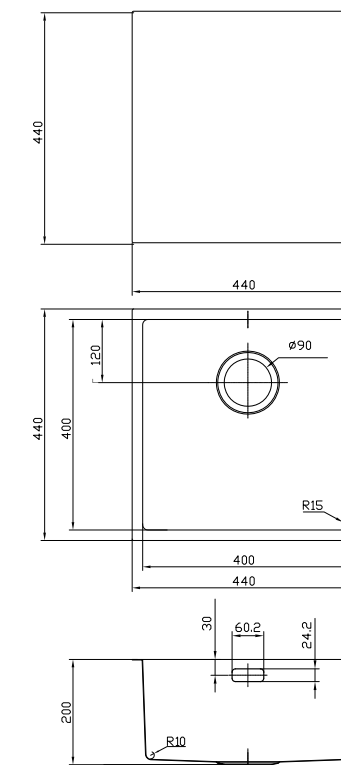

EDIFICE

КОЛЛЕКЦИЯ

EDIFICE
КОЛЛЕКЦИЯ