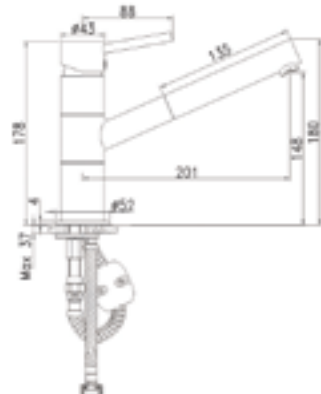

- **Картридж:** керамический Softap 35 мм
- **Аэратор:** пластиковый Neoperl®
- **Выдвижная лейка**
- **В комплекте:** гибкая подводка, крепе; пластиковая проставка для надежной фиксации смесителя на мойке
- Увеличенное никель-хромовое покрытие