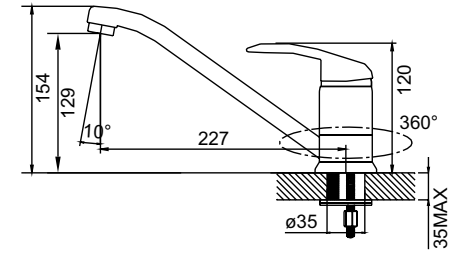

- Картридж: керамический Sedal 40 мм
- Аэратор: пластиковый Neoperl®
- Излив поворачивается на 360°
- Цвет: черный
- В комплекте: гибкая подводка, крепеж, пластиковая проставка для надежной фиксации смесителя на мойке