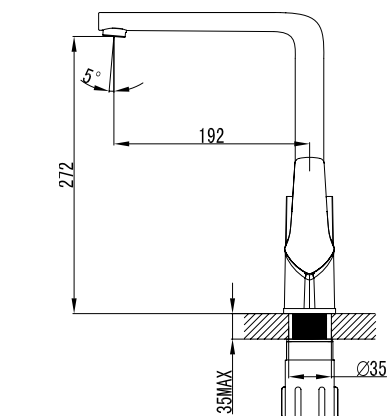

- **Картридж:** керамический Sedal 35 мм
- **Аэратор:** пластиковый Neoperl®
- **Излив** поворачивается на 360°
- **В комплекте:** гибкая подводка, крепеж, пластиковая прокладка для надежной фиксации смесителя на мойке
- Увеличенное никель-хромовое покрытие