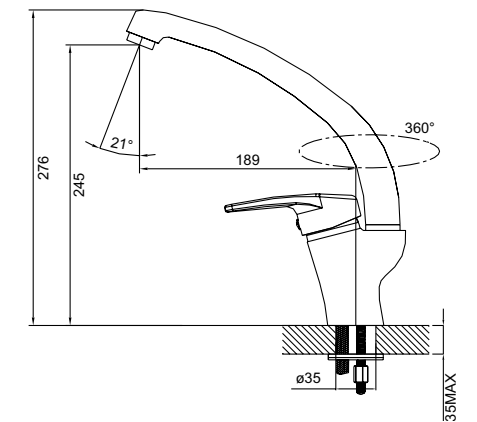

- **Картридж:** керамический Sedal 40 мм
- **Аэратор:** пластиковый Neoperl®
- **Излив** поворачивается на 360°
- **В комплекте:** гибкая подводка, крепеж, пластиковая прокладка для надежной фиксации смесителя на мойке
- Увеличенное никель-хромовое покрытие