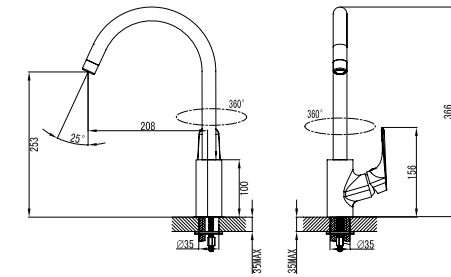

СМЕСИТЕЛИ ОДНОЗАХВАТНЫЕ

- **Картридж:** керамический Softap 30 мм
- **Аэратор:** пластиковый Neoperl®
- **Излив** поворачивается на 360°
- **В комплекте:** гибкая подводка, крепеж, пластиковая прокладка для надежной фиксации смесителя на мойке
- Увеличенное никель-хромовое покрытие

- **Картридж:** керамический Softap 35 мм
- **Аэратор:** силиконовый Neoperl® с технологией легкой очистки от известковых отложений
- **Излив** поворачивается на 360°
- **В комплекте:** гибкая подводка, крепеж, пластиковая прокладка для надежной фиксации смесителя на мойке
- Увеличенное никель-хромовое покрытие

- **Картридж:** керамический Softap 35 мм
- **Аэратор:** пластиковый Neoperl®
- **Излив** поворачивается на 360°
- **В комплекте:** гибкая подводка, крепеж, пластиковая прокладка для надежной фиксации смесителя на мойке
- Увеличенное никель-хромовое покрытие

- **Картридж:** керамический Softap 35 мм
- **Аэратор:** силиконовый Neoperl® с технологией легкой очистки от известковых отложений
- **Излив** поворачивается на 360°
- **В комплекте:** гибкая подводка, крепеж, пластиковая прокладка для надежной фиксации смесителя на мойке
- Увеличенное никель-хромовое покрытие

- **Картридж:** керамический Kerox 35 мм
- **Аэратор:** пластиковый Neoperl® с технологией легкого снятия
- **Излив** поворачивается на 360°
- **В комплекте:** гибкая подводка, крепеж, пластиковая прокладка для надежной фиксации смесителя на мойке
- Увеличенное никель-хромовое покрытие

- **Картридж:** керамический Sedal 35 мм
- **Аэратор:** пластиковый Neoperl®
- **Излив** поворачивается на 360°
- **В комплекте:** гибкая подводка, крепеж, пластиковая прокладка для надежной фиксации смесителя на мойке
- Увеличенное никель-хромовое покрытие

НАДЕЖНАЯ
ЛАТУНЬ

СТОЙКОЕ
ПОКРЫТИЕ НАДОЛГО

ДО 30%
ЭКОНОМИИ
ВОДЫ

10
ЛЕТ
ГАРАНТИЯ