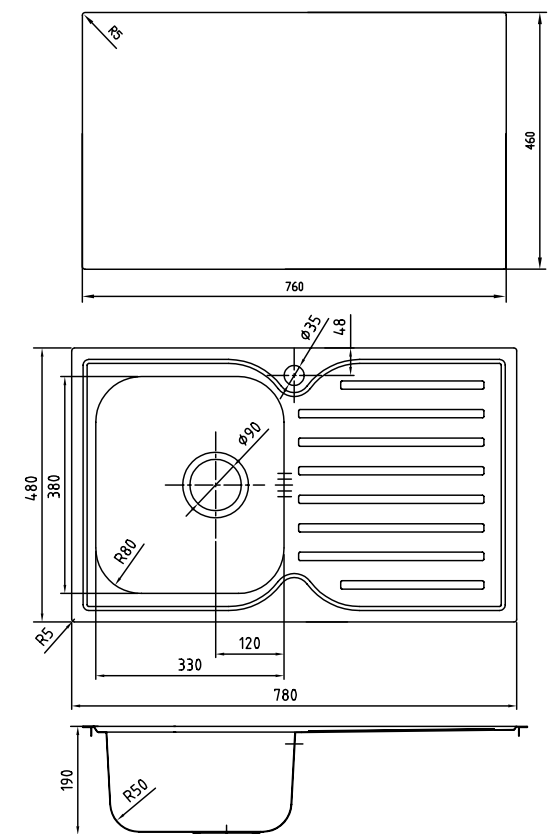

Артикул
STR38P0i77
STR38S0i77

Поверхность
Полированная
Шелк

Общие характеристики:

- Размер мойки 585 x 485 мм
- Нержавеющая сталь 0,8 мм
- Перелив на чаше
- Глубина чаши 180 мм
- Отверстие под смеситель
- Уплотнительная прокладка и комплект креплений
- Ширина шкафа от 45 см

Артикул	Поверхность	Чаша слева	Чаша справа
STR58PLi77	Полированная	✓	
STR58PRI77			✓
STR58SLi77	Шелк	✓	
STR58SRI77			✓

Общие характеристики:

- Размер мойки 485 x 485 мм
- Нержавеющая сталь 0,8 мм
- Перелив на чаше
- Глубина чаши 180 мм
- Отверстие под смеситель
- Уплотнительная прокладка и комплект креплений
- Ширина шкафа от 50 см

Артикул
STR48P0i77
STR48S0i77

Поверхность
Полированная
Шелк

Общие характеристики:

- Размер мойки 780 x 480 мм
- Нержавеющая сталь 0,8 мм
- Перелив на чаше
- Глубина чаши 190 мм
- Отверстие под смеситель
- Уплотнительная прокладка и комплект креплений
- Ширина шкафа от 45 см