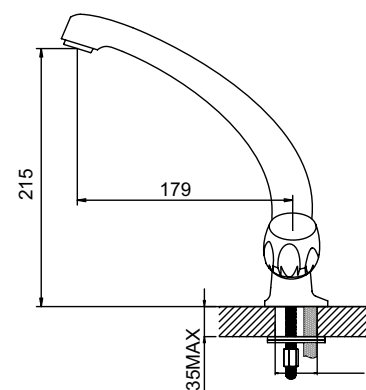

СМЕСИТЕЛИ ДВУХЗАХВАТНЫЕ

Смеситель для кухни PRAKTIC PLUS
PRPSB20i05

- **Кран-буксы:** керамические с углом поворота 180°
- **Аэратор:** пластиковый Neoperl®
- **Излив** поворачивается на 360°
- **В комплекте:** гибкая подводка, крепеж, пластиковая проставка для надежной фиксации смесителя на мойке
- Литой излив
- Увеличенное никель-хромовое покрытие

- **Кран-буксы:** керамические с углом поворота 180°
- **Аэратор:** пластиковый Neoperl®
- **Излив** поворачивается на 360°
- **В комплекте:** гибкая подводка, крепеж, пластиковая проставка для надежной фиксации смесителя на мойке
- Увеличенное никель-хромовое покрытие

- **Кран-буксы:** керамические с углом поворота 180°
- **Аэратор:** пластиковый Neoperl®
- **Излив** поворачивается на 360°
- **В комплекте:** гибкая подводка, крепеж, пластиковая проставка для надежной фиксации смесителя на мойке
- Литой излив
- Увеличенное никель-хромовое покрытие

- **Кран-буксы:** керамические с углом поворота 180°
- **Аэратор:** пластиковый Neoperl®
- **Излив** поворачивается на 360°
- **В комплекте:** гибкая подводка, крепеж, пластиковая проставка для надежной фиксации смесителя на мойке
- Увеличенное никель-хромовое покрытие

- **Кран-буксы:** керамические с углом поворота 180°
- **Аэратор:** пластиковый Neoperl®
- **Излив** поворачивается на 360°
- **В комплекте:** гибкая подводка, крепеж, пластиковая проставка для надежной фиксации смесителя на мойке
- Литой излив
- Увеличенное никель-хромовое покрытие

- **Кран-буксы:** керамические с углом поворота 180°
- **Аэратор:** пластиковый Neoperl®
- **Излив** поворачивается на 360°
- **В комплекте:** гибкая подводка, крепеж, пластиковая проставка для надежной фиксации смесителя на мойке
- Увеличенное никель-хромовое покрытие