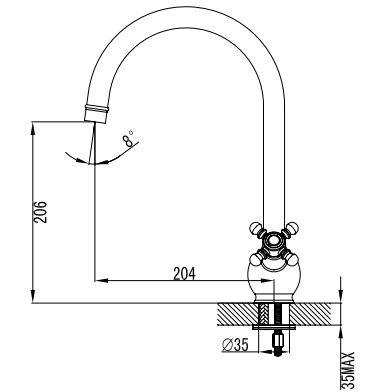

СМЕСИТЕЛИ ДВУХЗАХВАТНЫЕ

Смеситель для кухни SAM

SAMBRJoi05

- Цвет: бронза
- **Кран-буксы:** керамические с углом поворота 180°
- **Аэратор:** пластиковый Neoperl®
- **В комплекте:** гибкая подводка, крепеж, пластиковая прокладка для надежной фиксации смесителя на мойке.

Смеситель для кухни SAM

SAMsBooi05

- **Кран-буксы:** керамические с углом поворота 180°
- **Аэратор:** пластиковый Neoperl®
- **Излив** поворачивается на 360°
- **В комплекте:** гибкая подводка, крепеж, пластиковая прокладка для надежной фиксации смесителя на мойке
- Увеличенное никель-хромовое покрытие

Смеситель для кухни FUNK

FUNsBjoi05

- **Картридж:** керамические с углом поворота 180°
- **Аэратор:** пластиковый Neoperl®
- **Излив** поворачивается на 360°
- **В комплекте:** гибкая подводка, крепеж, пластиковая прокладка для надежной фиксации смесителя на мойке.

Смеситель для кухни RISE

RISsBooi05

- **Кран-буксы:** керамические с углом поворота 180°
- **Аэратор:** пластиковый Neoperl®
- **Излив** поворачивается на 360°
- **В комплекте:** гибкая подводка, крепеж, пластиковая прокладка для надежной фиксации смесителя на мойке
- Увеличенное никель-хромовое покрытие

Смеситель для кухни JAM

JAMsBjoi05

- **Картридж:** керамические с углом поворота 180°
- **Аэратор:** пластиковый Neoperl®
- **Излив** поворачивается на 360°
- **В комплекте:** гибкая подводка, крепеж, пластиковая прокладка для надежной фиксации смесителя на мойке.

Смеситель для кухни PRAKTIC PLUS

PRPSB1oi05

- **Кран-буксы:** керамические с углом поворота 180°
- **Аэратор:** пластиковый Neoperl®
- **Излив** поворачивается на 360°
- **В комплекте:** гибкая подводка, крепеж, пластиковая прокладка для надежной фиксации смесителя на мойке
- Увеличенное никель-хромовое покрытие

НАДЕЖНАЯ
ЛАТУНЬ

СТОЙКОЕ
ПОКРЫТИЕ НА ДЛИТО

ДО 30%
ЭКОНОМИИ
ВОДЫ

10
ЛЕТ
ГАРАНТИЯ