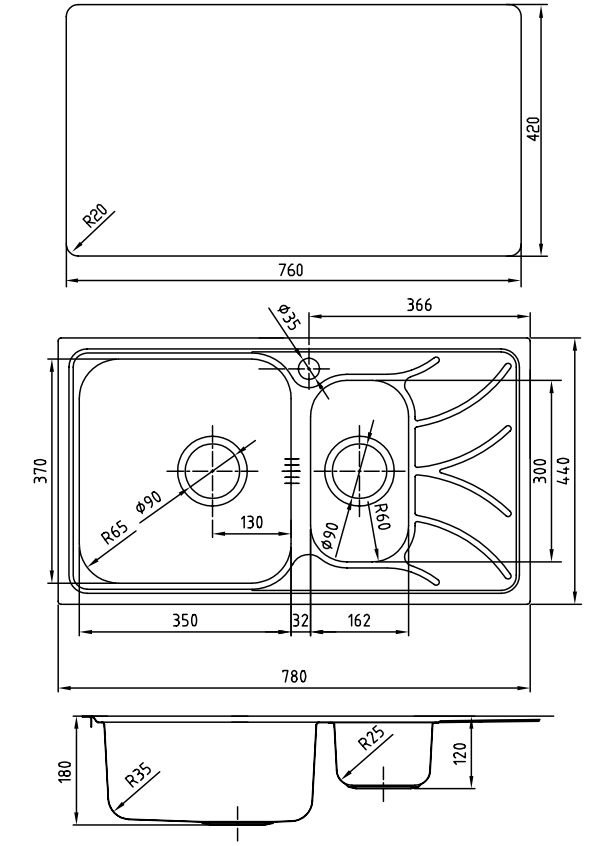

Артикул	Поверхность	Чаша слева	Чаша справа
SUN65PLi77	Полированная	✓	✓
SUN65PRi77		✓	✓
SUN65SLi77	Шелк	✓	✓
SUN65SRi77		✓	✓

Общие характеристики:

- Размер мойки 770 x 480 мм
- Нержавеющая сталь 0,8 мм
- Перелив на чаше
- Глубина чаши 180 мм
- Отверстие под смеситель
- Уплотнительная прокладка и комплект креплений
- Ширина шкафа от 45 см

Широкое крыло моек с оригинальным рисунком обеспечивает дополнительное удобство и может использоваться в качестве места для сушки посуды.

ПРОЧНАЯ
СТАЛЬ

Общие характеристики:

- Размер мойки 605 x 440 мм
- Нержавеющая сталь 0,8 мм
- Перелив на чаше
- Глубина чаши 180 мм
- Отверстие под смеситель
- Уплотнительная прокладка и комплект креплений
- Ширина шкафа от 45 см

Артикул	Поверхность	Чаша слева	Чаша справа
ARR60PLi77	Полированная	✓	
ARR60PRi77			✓
ARR60SLi77	Шелк	✓	
ARR60SRi77			✓

Общие характеристики:

- Размер мойки 780 x 440 мм, полуторная
- Нержавеющая сталь 0,8 мм
- Перелив на чаше
- Глубина чаши 180 мм
- Отверстие под смеситель
- Уплотнительная прокладка и комплект креплений
- Ширина шкафа от 60 см

Артикул	Поверхность	Чаша слева	Чаша справа
ARR78PXi77	Полированная	✓	
ARR78PZi77			✓
ARR78SXi77	Шелк	✓	
ARR78SZi77			✓

Общие характеристики:

- Размер мойки 780 x 440 мм
- Нержавеющая сталь 0,8 мм
- Перелив на чаше
- Глубина чаши 180 мм
- Отверстие под смеситель
- Уплотнительная прокладка и комплект креплений
- Ширина шкафа от 45 см