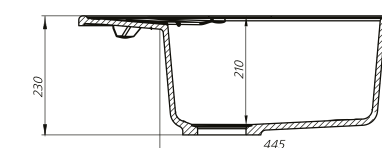

Артикул	Цвет	Фото
K06B621i87	черный	
K07G621i87	серый	
K08P621i87	песок	
K09S621i87	сафари	
K10W621i87	белый	
K17C621i87	шоколад	

Общие характеристики:

- Размер мойки 620 x 500 мм
- Диаметр чаши 410 мм
- Материал Granucryl
- Перелив на чаше
- Глубина чаши 210 мм
- Отверстие под смеситель
- **В комплекте:** сифон, выпуск 3 1/2", клапан-автомат, крепления, шаблон выреза 588 x 468 мм
- Ширина шкафа 50 см

НЕРЖАВЕЮЩАЯ
СТАЛЬ

GRANUCRYL

GRANUCRYL

ОДНОЗАХВАТНЫЕ

ДВУХЗАХВАТНЫЕ