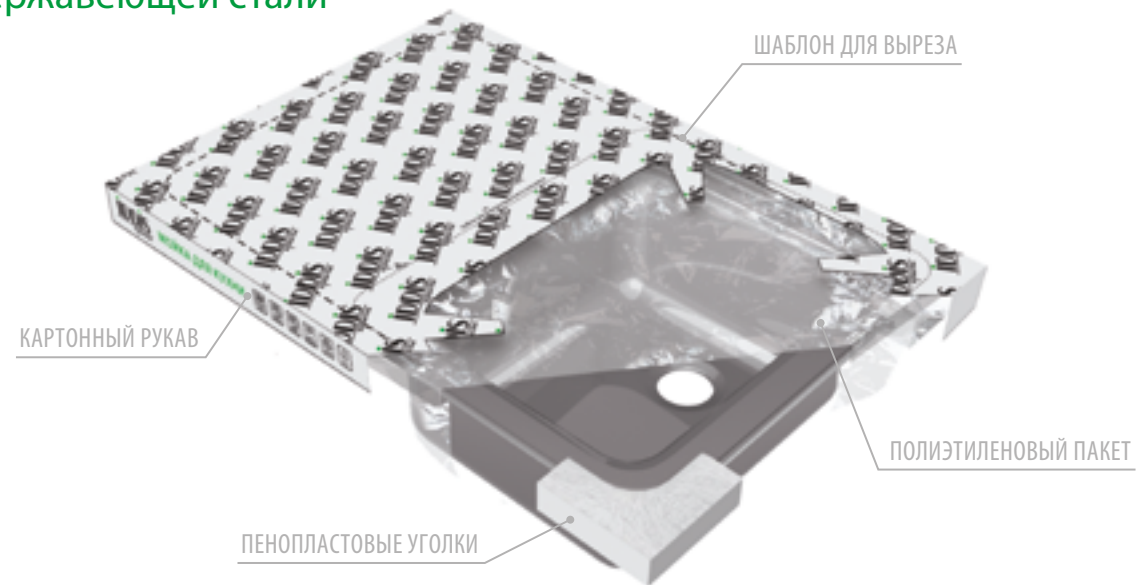

МОЙКИ ДЛЯ КУХНИ

НЕРЖАВЕЮЩАЯ СТАЛЬ

УСТРОЙСТВО МОЙКИ

УПАКОВКА МОЙКИ из нержавеющей стали

УСЛОВНЫЕ ОБОЗНАЧЕНИЯ АРТИКУЛА МОЙКИ

Коллекция	Характеристики	Бренд	Категория продукции
SUN – Suno ARR – Arro REE – Reeve STR – Strit EDI – Edifice FOC – Focus	49 – размер (диаметр мойки 490 мм) 78 – размер (длина мойки 780 мм) P – полированная S – шелк L – чаша слева R – чаша справа X – 1 ½ чаша слева Z – 1 ½ чаша справа C – угловая 2 – две одинаковые чаши	i – IDDIS	77 – мойка для кухни