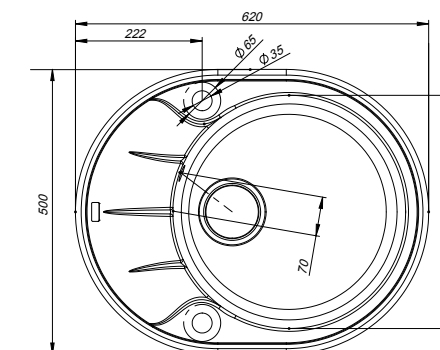

Артикул	Цвет	Фото
K06B621i87	черный	
K07G621i87	серый	
K08P621i87	песок	
K09S621i87	сафари	
K10W621i87	белый	
K17C621i87	шоколад	

Общие характеристики:

- Размер мойки 620 x 500 мм
- Диаметр чаши 410 мм
- Материал Granucryl
- Перелив на чаше
- Глубина чаши 210 мм
- Отверстие под смеситель
- **В комплекте:** сифон, выпуск 3 1/2", клапан-автомат, крепления, шаблон выреза 588 x 468 мм
- Ширина шкафа 50 см

НЕРЖАВЕЮЩАЯ
СТАЛЬ

GRANUCRYL

GRANUCRYL

ОДНОЗАХВАТНЫЕ

ДВУХЗАХВАТНЫЕ