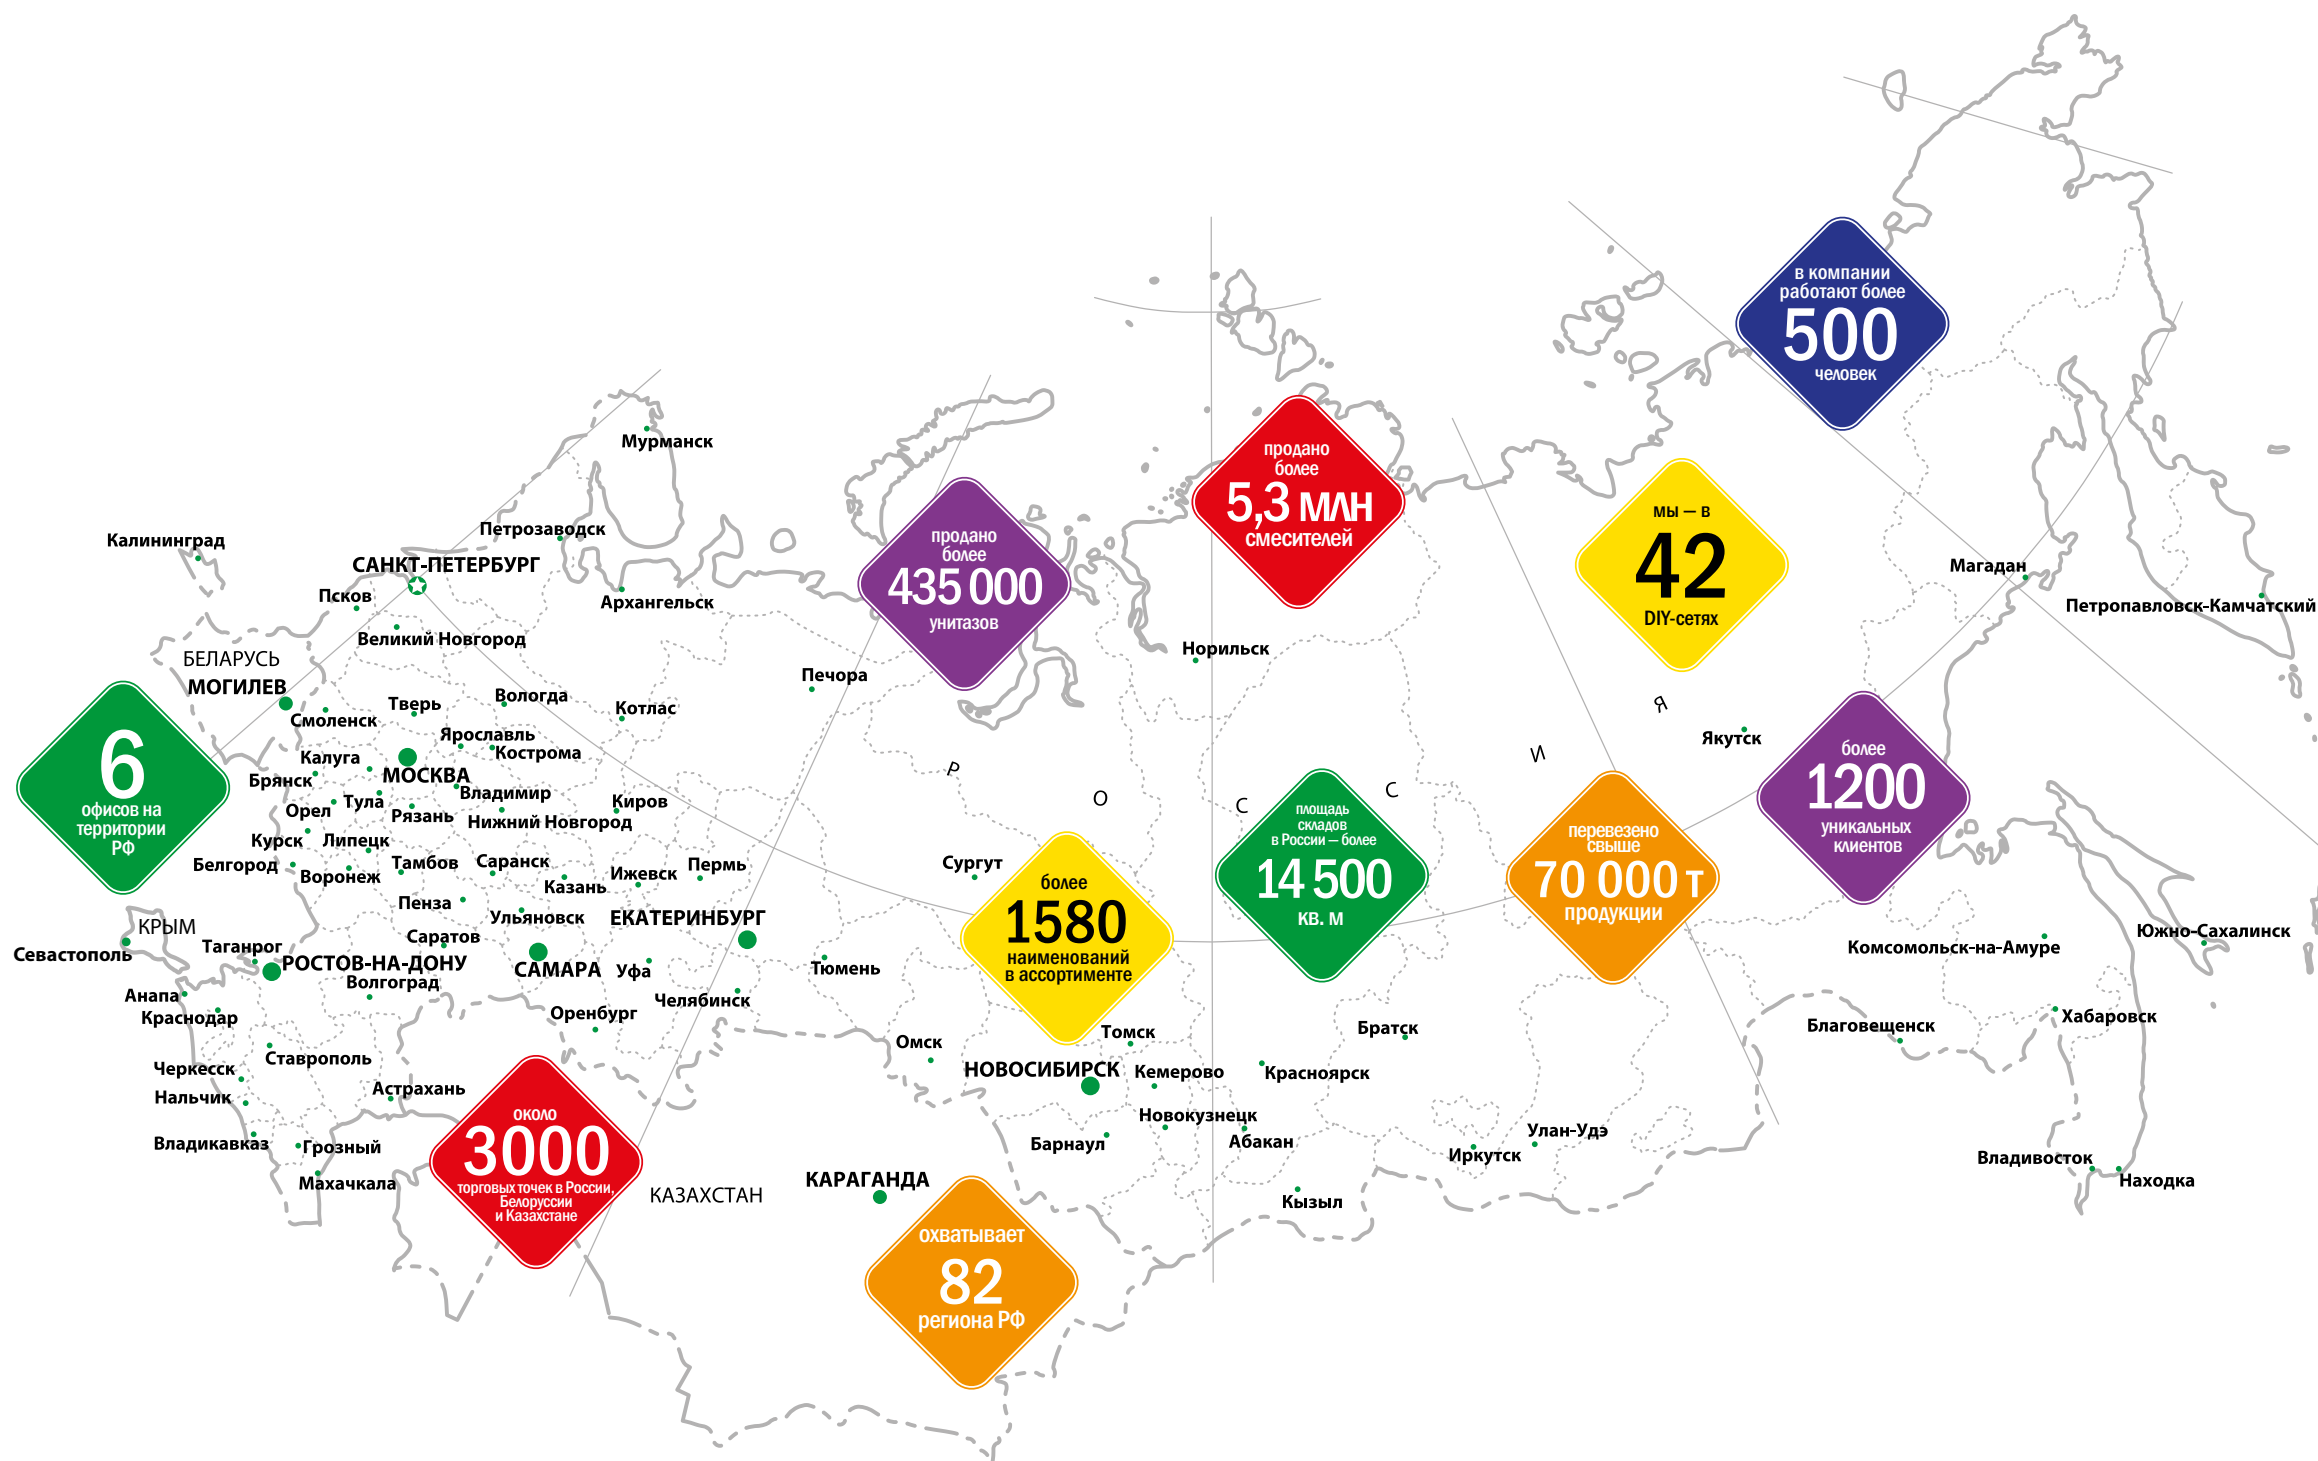

Торговая марка IDDIS®

IDDIS® — это современная, продуманная до мелочей продукция для ванной комнаты и кухни по справедливой цене.

IDDIS® — это российская торговая марка, созданная и зарегистрированная в 2004 году. В процессе разработки торговой марки главной целью стало обеспечение российских потребителей качественной, современной и доступной по цене сантехникой.

IDDIS® занимает на российском рынке прочные позиции и благодаря высокому качеству своей продукции, ее привлекательной стоимости и современному дизайну пользуется у покупателей популярностью и доверием. Продукция представлена на 3000 торговых площадок по всей территории России и в странах СНГ (Белоруссии и Казахстане), что свидетельствует о главном: наши потребители высоко ценят продукцию торговой марки IDDIS®, и количество благодарных покупателей неизменно увеличивается.

За несколько лет ассортимент торговой марки вырос более чем в 5 раз и составляет более 1580 позиций, и это количество неизменно растет.

SKL Group — один из крупнейших операторов на рынке сантехники и товаров для ванной комнаты в России и странах СНГ и имеет головной офис в Санкт-Петербурге и 5 филиалов: в Москве, Ростове-на-Дону, Новосибирске, Самаре и Екатеринбурге. Официальные представительства работают в Казахстане и Республике Беларусь.

Продумано до мелочей.
Продукция IDDIS® разрабатывается на основе четкого знания предпочтений потребителей. В итоге получается функциональный, удобный в использовании продукт, который делает повседневный быт каждого потребителя максимально комфортным.

Современный продукт.
Продукция IDDIS® идет в ногу со временем по дизайну и технологиям производства.

Беспорная надежность.
Высокое качество производимой продукции и комплектующих гарантируют долгий срок эксплуатации изделий.

Справедливая цена.
Оценив качество, дизайн и преимущества продукции IDDIS®, потребитель считает цену обоснованной и справедливой.

Надежный и ответственный партнер.
Для удобства наших клиентов и потребителей, а также в подтверждение высокого качества продукции SKL Group выполняет гарантийные обязательства по своей продукции и предоставляет сервисное обслуживание в специализированных сервисных центрах в Санкт-Петербурге, Москве, Ростове-на-Дону, Самаре, Новосибирске, Тюмени, Саратове, Великом Новгороде, Екатеринбурге, Воронеже, Твери и других городах. В ближайшее время планируется открытие сервисных центров и в странах СНГ.

Соответствие продукции российским и международным стандартам.
Вся продукция IDDIS® изготовлена из экологически чистых материалов и проходит многократное тестирование на соответствие российским и европейским стандартам, что гарантирует продукции высокое качество и долгий срок службы. Благодаря экспертному контролю собственных высококвалифицированных специалистов продукция торговой марки IDDIS® соответствует самым строгим европейским стандартам качества и менеджмента, а также российским ГОСТам. Высокий уровень исполнения каждого изделия обеспечивает система тщательной проверки качества продукции, которая организована на всех этапах производства и подготовки продукции к ее реализации.