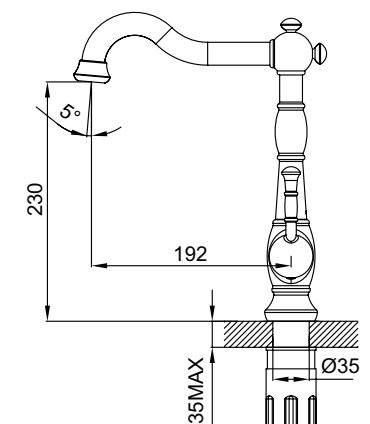

- Картридж: керамический Sedal 35 мм
- Аэратор: скрытый поворотный пластиковый Neoperl® с технологией регулировки направления потока воды
- Излив поворачивается 360°
- В комплекте: гибкая подводка, крепеж, пластиковая проставка для надежной фиксации смесителя на мойке
- Увеличенное никель-хромовое покрытие