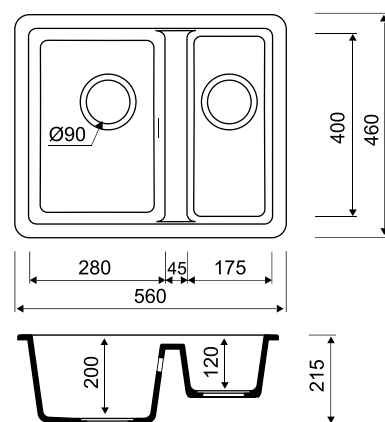

серый

песок

сафари

белый

шоколад

Фото

Общие характеристики:

- Размер мойки 770 x 500 мм
- Диаметр чаши 410 мм
- Материал Granucryl
- Перелив на чаше
- Глубина чаши 210 мм
- Отверстие под смеситель
- **В комплекте:** сифон, выпуск 3 1/2", клапан-автомат, крепления, шаблон выреза 740 x 470 мм
- Ширина шкафа 50 см

TANTO

МОЙКИ GRANUCRYL

Артикул	Цвет	Фото
TU2B461i87	черный	
TU2P461i87	песок	
TU2W461i87	белый	

Общие характеристики:

- Размер мойки 460 x 460 мм
- Материал Granucryl
- Перелив на чаше
- Глубина чаши 200 мм
- Отверстие под смеситель
- **В комплекте:** сифон, выпуск 3 1/2", клапан-автомат, крепления, шаблон выреза
- Ширина шкафа 50 см

Артикул	Цвет	Фото
TU4B561i87	черный	
TU4P561i87	песок	
TU4W561i87	белый	

Общие характеристики:

- Размер мойки 560 x 460 мм
- Материал Granucryl
- Перелив на чаше
- Глубина чаши: 200 мм, 120 мм
- Отверстие под смеситель
- **В комплекте:** сифон, выпуск 3 1/2", клапан-автомат, крепления, шаблон выреза
- Ширина шкафа 50 см