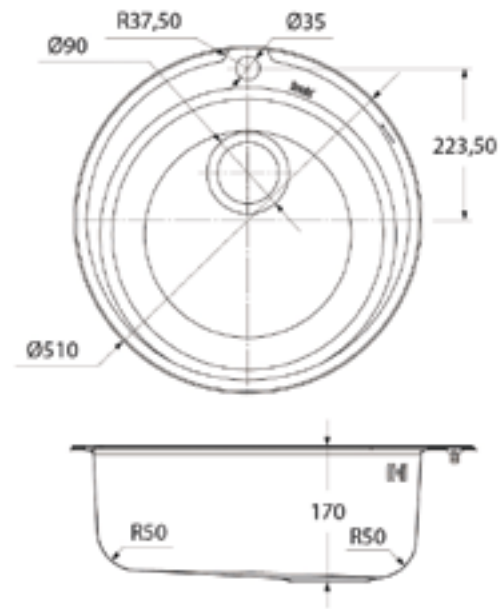

FOCUS КОЛЛЕКЦИЯ

Общие характеристики:

- Диаметр 510 мм
- Нержавеющая сталь 0,7 мм
- Перелив на чаше
- Глубина чаши 170 мм
- Отверстие под смеситель
- Уплотнительная прокладка и комплект креплений
- Ширина шкафа от 45 см