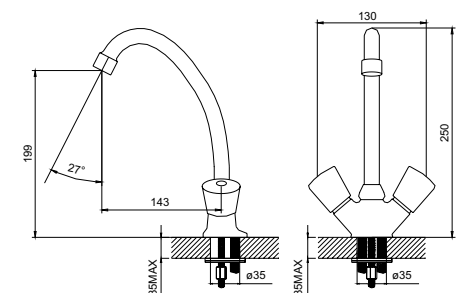

СМЕСИТЕЛИ ДВУХЗАХВАТНЫЕ

Смеситель для кухни PRAKTIC PLUS
PRPSB20i05

- **Кран-буксы:** керамические с углом поворота 180°
- **Аэратор:** пластиковый Neoperl®
- **Излив** поворачивается на 360°
- **В комплекте:** гибкая подводка, крепеж, пластиковая проставка для надежной фиксации смесителя на мойке
- Литой излив
- Увеличенное никель-хромовое покрытие

- **Кран-буксы:** керамические с углом поворота 180°
- **Аэратор:** пластиковый Neoperl®
- **Излив** поворачивается на 360°
- **В комплекте:** гибкая подводка, крепеж, пластиковая проставка для надежной фиксации смесителя на мойке
- Увеличенное никель-хромовое покрытие

- **Кран-буксы:** керамические с углом поворота 180°
- **Аэратор:** пластиковый Neoperl®
- **Излив** поворачивается на 360°
- **В комплекте:** гибкая подводка, крепеж, пластиковая проставка для надежной фиксации смесителя на мойке
- Литой излив
- Увеличенное никель-хромовое покрытие

- **Кран-буксы:** керамические с углом поворота 180°
- **Аэратор:** пластиковый Neoperl®
- **Излив** поворачивается на 360°
- **В комплекте:** гибкая подводка, крепеж, пластиковая проставка для надежной фиксации смесителя на мойке
- Увеличенное никель-хромовое покрытие

- **Кран-буксы:** керамические с углом поворота 180°
- **Аэратор:** пластиковый Neoperl®
- **Излив** поворачивается на 360°
- **В комплекте:** гибкая подводка, крепеж, пластиковая проставка для надежной фиксации смесителя на мойке
- Литой излив
- Увеличенное никель-хромовое покрытие

- **Кран-буксы:** керамические с углом поворота 180°
- **Аэратор:** пластиковый Neoperl®
- **Излив** поворачивается на 360°
- **В комплекте:** гибкая подводка, крепеж, пластиковая проставка для надежной фиксации смесителя на мойке
- Увеличенное никель-хромовое покрытие