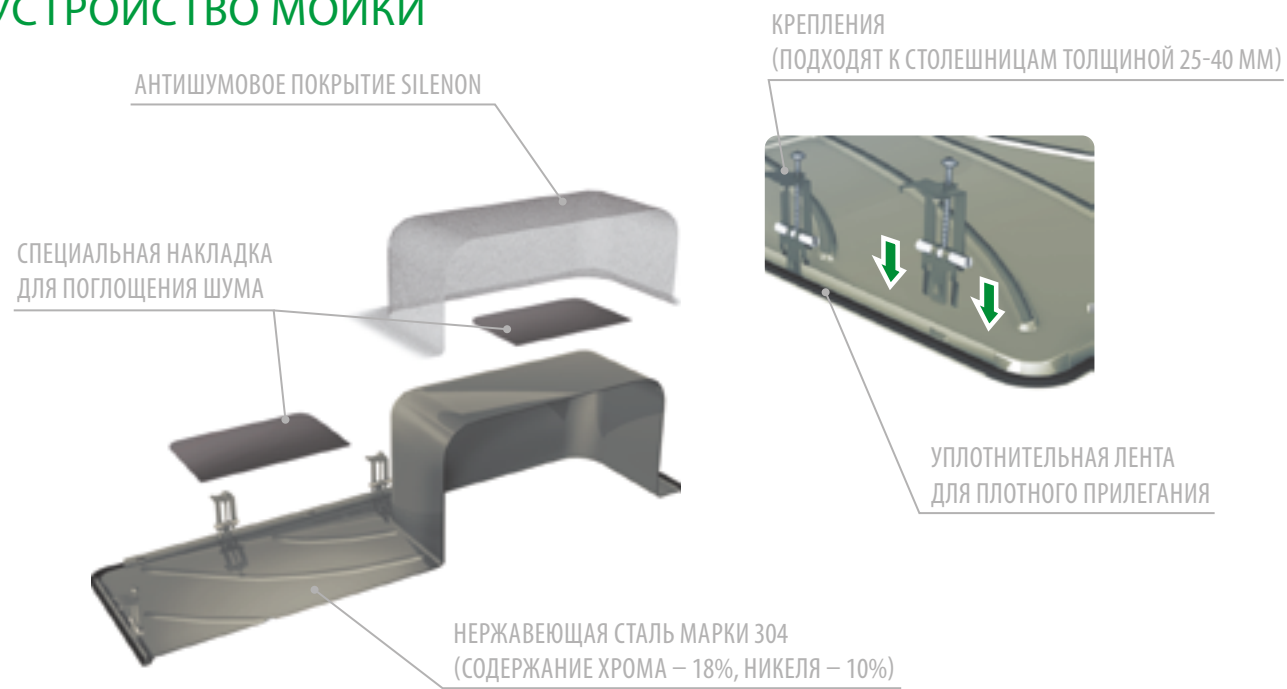

МОЙКИ ДЛЯ КУХНИ

НЕРЖАВЕЮЩАЯ СТАЛЬ

УСТРОЙСТВО МОЙКИ