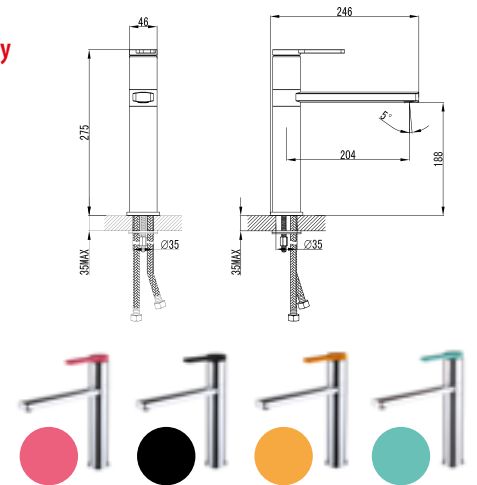

- 4 цветных силиконовых чехла на ручку в комплекте: малиновый сорбет, антрацит, тыква, мята
- Картридж: керамический Kerox 35 мм
- Аэратор: скрытый поворотный силиконовый Neoperl® с технологией регулировки направления потока воды и технологией легкой очистки от известковых отложений
- Излив поворачивается на 360°
- В комплекте: гибкая подводка, крепеж, пластиковая проставка для надежной фиксации смесителя на мойке
- Увеличенное никель-хромовое покрытие