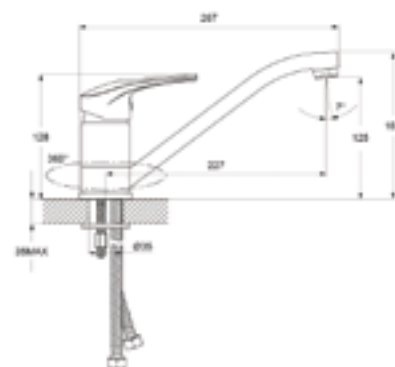

Смеситель для кухни CARLOW PLUS

CRPs00i05

- **Картридж:** керамический Sedal 40 мм
- **Аэратор:** силиконовый Neoperl® с технологией легкой очистки от известковых отложений
- **Излив поворачивается на 360°**
- **В комплекте:** гибкая подводка, крепе; пластиковая проставка для надежной фиксации смесителя на мойке
- Увеличенное никель-хромовое покрытие