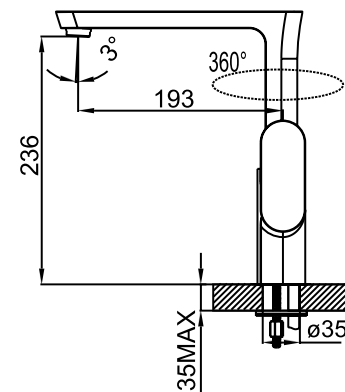

- **Картридж:** керамический Sedal 35 мм
- **Аэратор:** пластиковый Neoperl®
- **Излив** поворачивается на 360°
- **В комплекте:** гибкая подводка, крепеж, пластиковая прокладка для надежной фиксации смесителя на мойке
- Увеличенное никель-хромовое покрытие