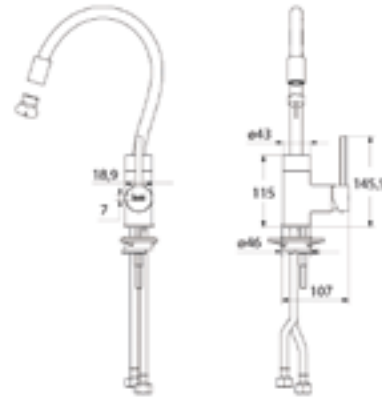

- Картридж: керамический Kerox 35 мм
- Гибкий силиконовый излив черного цвета
- Аэратор: пластиковый скрытый Neoperl®
- Излив поворачивается на 360°
- В комплекте: гибкая подводка, крепеж, пластиковая проставка для надежной фиксации смесителя на мойке
- Увеличенное никель-хромовое покрытие