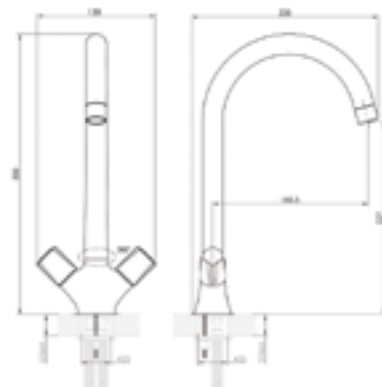

СМЕСИТЕЛИ ДВУХЗАХВАТНЫЕ

Смеситель для кухни SAM

SAMBRJoi05

- Цвет: бронза
- **Кран-буксы:** керамические с углом поворота 180°
- **Аэратор:** пластиковый Neoperl®
- **В комплекте:** гибкая подводка, крепеж, пластиковая прокладка для надежной фиксации смесителя на мойке.

Смеситель для кухни SAM

SAMsBooi05

- **Кран-буксы:** керамические с углом поворота 180°
- **Аэратор:** пластиковый Neoperl®
- **Излив** поворачивается на 360°
- **В комплекте:** гибкая подводка, крепеж, пластиковая прокладка для надежной фиксации смесителя на мойке
- Увеличенное никель-хромовое покрытие

Смеситель для кухни FUNK

FUNsBjoi05

- **Картридж:** керамические с углом поворота 180°
- **Аэратор:** пластиковый Neoperl®
- **Излив** поворачивается на 360°
- **В комплекте:** гибкая подводка, крепеж, пластиковая прокладка для надежной фиксации смесителя на мойке.

Смеситель для кухни RISE

RISsBooi05

- **Кран-буксы:** керамические с углом поворота 180°
- **Аэратор:** пластиковый Neoperl®
- **Излив** поворачивается на 360°
- **В комплекте:** гибкая подводка, крепеж, пластиковая прокладка для надежной фиксации смесителя на мойке
- Увеличенное никель-хромовое покрытие

Смеситель для кухни JAM

JAMsBjoi05

- **Картридж:** керамические с углом поворота 180°
- **Аэратор:** пластиковый Neoperl®
- **Излив** поворачивается на 360°
- **В комплекте:** гибкая подводка, крепеж, пластиковая прокладка для надежной фиксации смесителя на мойке.

Смеситель для кухни PRAKTIC PLUS

PRPSB1oi05

- **Кран-буксы:** керамические с углом поворота 180°
- **Аэратор:** пластиковый Neoperl®
- **Излив** поворачивается на 360°
- **В комплекте:** гибкая подводка, крепеж, пластиковая прокладка для надежной фиксации смесителя на мойке
- Увеличенное никель-хромовое покрытие

НАДЕЖНАЯ
ЛАТУНЬ

СТОЙКОЕ
ПОКРЫТИЕ НА ДЛИТО

ДО 30%
ЭКОНОМИИ
ВОДЫ

10
ЛЕТ
ГАРАНТИЯ