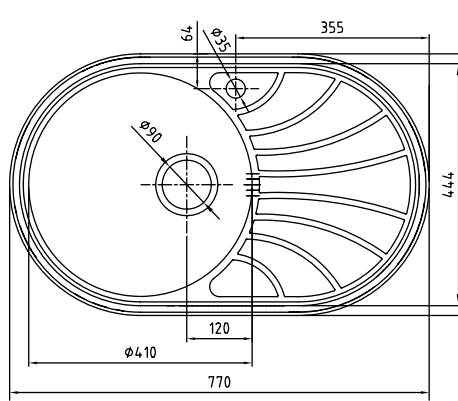

Артикул
SUN50P0i77
SUN50S0i77

Поверхность
Полированная
Шелк

Общие характеристики:

- Размер мойки 600 x 470 мм
- Нержавеющая сталь 0,8 мм
- Перелив на чаше
- Глубина чаши 180 мм
- Отверстие под смеситель
- Уплотнительная прокладка и комплект креплений
- Ширина шкафа от 45 см

Артикул	Поверхность	Чаша слева	Чаша справа
SUN60PLi77	Полированная	✓	
SUN60PRI77	Полированная		✓
SUN60SLi77	Шелк	✓	
SUN60SRI77	Шелк		✓

SUNO КОЛЛЕКЦИЯ

Общие характеристики:

- Размер мойки 650 x 460 мм
- Нержавеющая сталь 0,8 мм
- Перелив на чаше
- Глубина чаши 180 мм
- Отверстие под смеситель
- Уплотнительная прокладка и комплект креплений
- Ширина шкафа от 45 см

Артикул	Поверхность	Чаша слева	Чаша справа
SUN65PLi77	Полированная	✓	✓
SUN65PRi77		✓	✓
SUN65SLi77	Шелк	✓	✓
SUN65SRi77		✓	✓

Общие характеристики:

- Размер мойки 770 x 480 мм
- Нержавеющая сталь 0,8 мм
- Перелив на чаше
- Глубина чаши 180 мм
- Отверстие под смеситель
- Уплотнительная прокладка и комплект креплений
- Ширина шкафа от 45 см