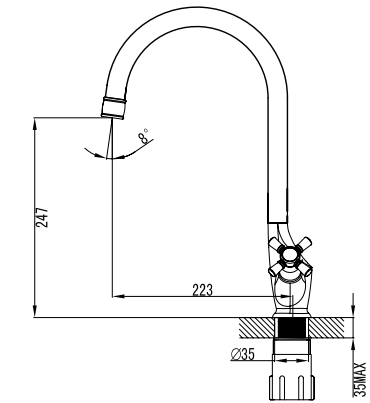

- **Кран-буксы:** керамические с углом поворота 180°
- **Аэратор:** пластиковый Neoperl®
- **Излив** поворачивается на 360°
- **В комплекте:** гибкая подводка, крепеж, пластиковая прокладка для надежной фиксации смесителя на мойке
- Увеличенное никель-хромовое покрытие