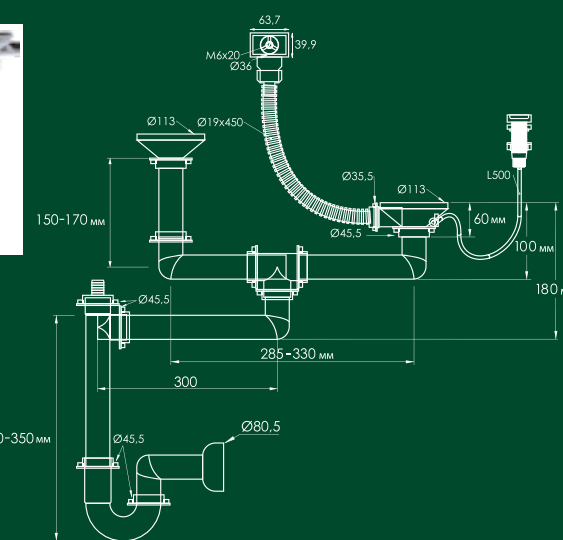

ПЛОСКИЙ СИФОН ДЛЯ ДВУХЧАШЕВОЙ МОЙКИ

УСЛОВНЫЕ ОБОЗНАЧЕНИЯ АРТИКУЛА МОЙКИ GRANUCRYL

Артикул полностью «XXXXSSSXSS»	Расшифровка первых трех символов «XXX»	Расшифровка 4, 5, 6, 7 символов «SSSS»	Расшифровка 8 символа «X»	Расшифровка 9, 10 символов «SS»
V29S96Si87	V29 – название коллекции и номер модели, что означает: V – коллекция Vane G K – коллекция Kitchen G T – коллекция Tanto 29 – порядковый номер модели	S96S – характеристики продукции, что означает: S – цвет сафари 96 – размер, длина 96 см S – одна большая, одна малая чаша (1 – одна чаша; 2 – две одинаковые чаши)	i – торговая марка IDDIS®	87 – номер категории продукции: мойка кухонная Granucryl

80% НАТУРАЛЬНОЙ ГРАНИТНОЙ КРОШКИ

НАТУРАЛЬНАЯ ГРАНИТНАЯ КРОШКА
Материал высокоустойчив к физическим и механическим воздействиям и перепадам температур благодаря 80% натуральной гранитной крошки в составе.

ГИГИЕНИЧНО

ГИГИЕНИЧНО

Состав материала Granucryl препятствует размножению бактерий на поверхности моек.

ГОТОВА К УСТАНОВКЕ

ГОТОВА К УСТАНОВКЕ

Мойка полностью готова к установке благодаря наличию в комплекте шаблона для выреза отверстия в столешнице, креплений, автоматического выпуска с переливом и плоского сифона.

10 лет ГАРАНТИЯ

ГАРАНТИЯ

Гарантия на мойки Granucryl торговой марки IDDIS® составляет 10 лет.