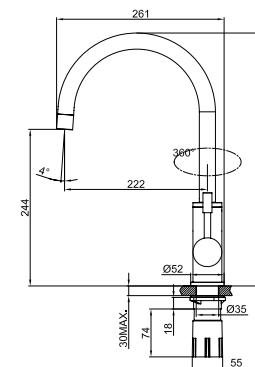

- **Картридж:** Sedal 35 мм
- **Аэратор:** пластиковый двухканальный Neoperl®
- **Излив поворачивается на 360°**
- **В комплекте:** гибкая подводка, крепеж, пластиковая проставка для надежной фиксации смесителя на мойке, полный набор соединений для подключения фильтров всех производителей
- **Материал:** нержавеющая сталь
- **Встроенный канал для фильтрованной воды**