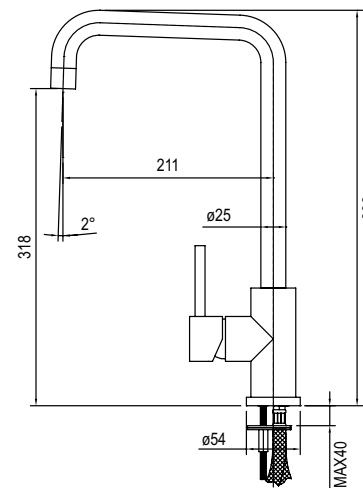

- Картридж: керамический Sedal 35 мм
- Аэратор: пластиковый Neoperl®
- Излив поворачивается на 360°
- В комплекте: гибкая подводка, крепеж, пластиковая проставка для надежной фиксации смесителя на мойке
- Материал: **нержавеющая сталь**