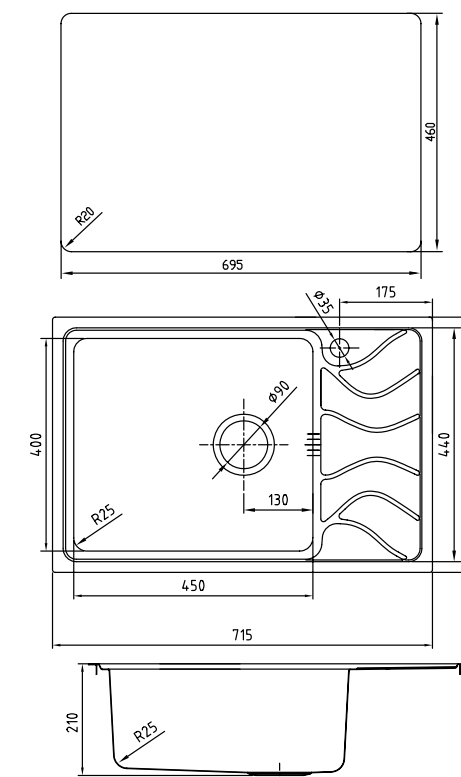

ПРОЧНАЯ
СТАЛЬ

АНТИРУЖИВОЕ
ПОКРЫТИЕ

ОТВЕРСТИЕ
ПОД СМЕСИТЕЛЬ

0,8-1,0
мм
УВЕЛИЧЕННАЯ
ТОЛЩИНА СТЕНОК

15
лет
ГАРАНТИЯ

НЕРЖАВЕЮЩАЯ
СТАЛЬ

GRANUCRYL

GRANUCRYL

ОДНОЗАХВАТНЫЕ

ДВУХЗАХВАТНЫЕ