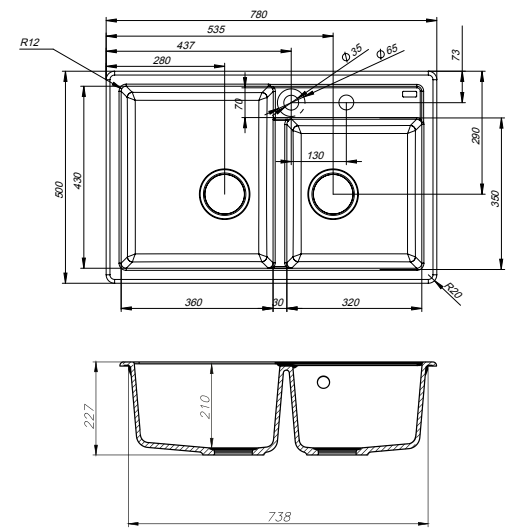

VANE G

МОЙКИ GRANUCRYL

Артикул	Цвет	Фото
V21B782i87	черный	
V22G782i87	серый	
V23P782i87	песок	
V24S782i87	сафари	
V25W782i87	белый	
V35C782i87	шоколад	

Общие характеристики:

- Размер мойки 780 x 500 мм
- Размер чаши 360 x 430 мм, 320 x 350 мм
- Материал Гранискрил
- Перелив на чаше
- Глубина чаш 210 мм
- Отверстие под смеситель
- **В комплекте:** сифон, выпуск 3 1/2", клапан-автомат, крепления, шаблон выреза 754 x 474 мм
- Ширина шкафа 80 см