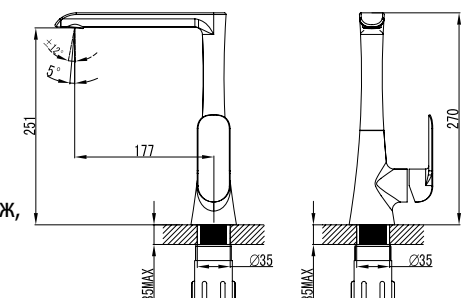

- **Картридж:** керамический Kerox 35 мм
- **Аэратор:** скрытый поворотный силиконовый Neoperl® с технологией регулировки направления потока воды и технологией легкой очистки от известковых отложений
- **Излив** поворачивается на 360°
- **В комплекте:** гибкая подводка, крепеж, пластиковая прокладка для надежной фиксации смесителя на мойке
- Увеличенное никель-хромовое покрытие, цвет — белый / хром