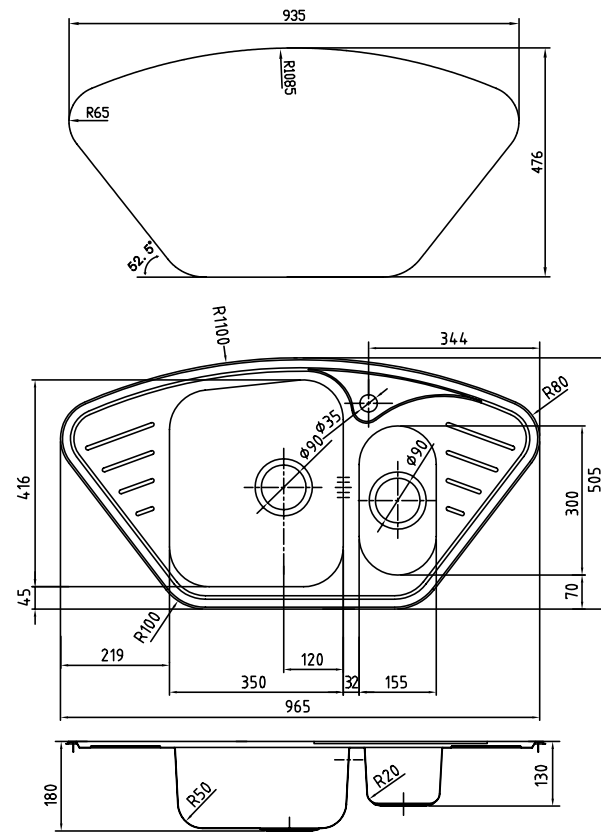

Общие характеристики:

- Угловая, размер мойки 965 x 505 мм, полуторная
- Нержавеющая сталь 0,8 мм
- Перелив на чаше
- Глубина чаши 180 мм
- Отверстие под смеситель
- Уплотнительная прокладка и комплект креплений
- Ширина шкафа от 60 см

Артикул	Поверхность
STR96Pci77	Полированная