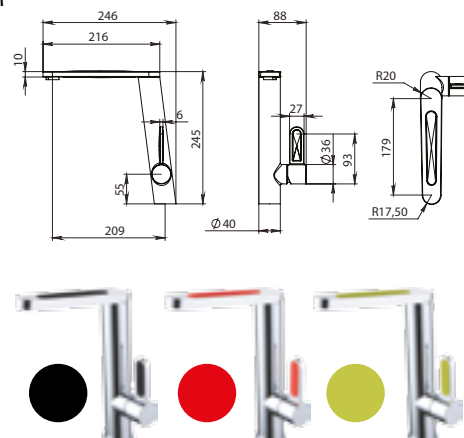

- **Картридж:** керамический Kerox 35 мм
- **Аэратор:** скрытый поворотный силиконовый Neoperl® с технологией регулировки направления потока воды и технологией легкой очистки от известковых отложений
- **Излив поворачивается на 360°**
- **В комплекте:** гибкая подводка, крепеж, пластиковая проставка для надежной фиксации смесителя на мойке
- Увеличенное никель-хромовое покрытие
- **Сменные цветные силиконовые вставки (3 комплекта: черный, красный, зеленый)**