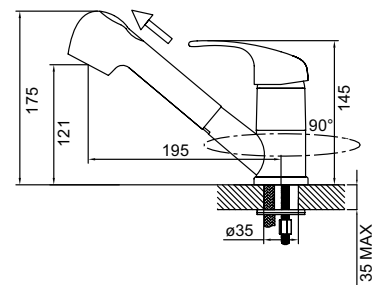

- Картридж: керамический Sedal 40 мм
- Аэратор: пластиковый Neoperl®
- Цвет: черный
- В комплекте: гибкая подводка, крепеж, шланг, пластиковая проставка для надежной фиксации смесителя на мойке
- Выдвижная лейка (2 режима рассеивания струй)