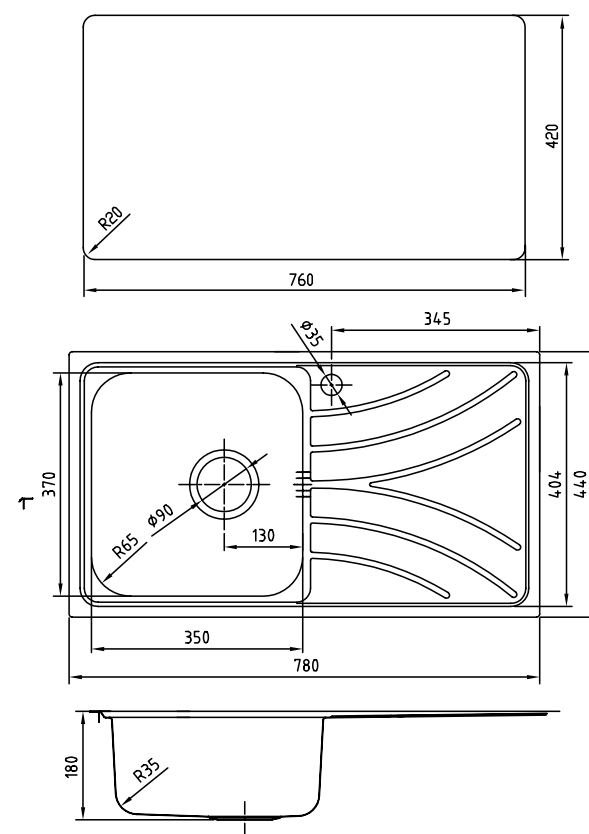

Широкое крыло моек с оригинальным рисунком обеспечивает дополнительное удобство и может использоваться в качестве места для сушки посуды.

ПРОЧНАЯ
СТАЛЬ

Общие характеристики:

- Размер мойки 605 x 440 мм
- Нержавеющая сталь 0,8 мм
- Перелив на чаше
- Глубина чаши 180 мм
- Отверстие под смеситель
- Уплотнительная прокладка и комплект креплений
- Ширина шкафа от 45 см

Артикул	Поверхность	Чаша слева	Чаша справа
ARR60PLi77	Полированная	✓	
ARR60PRi77			✓
ARR60SLi77	Шелк	✓	
ARR60SRi77			✓

Общие характеристики:

- Размер мойки 780 x 440 мм, полуторная
- Нержавеющая сталь 0,8 мм
- Перелив на чаше
- Глубина чаши 180 мм
- Отверстие под смеситель
- Уплотнительная прокладка и комплект креплений
- Ширина шкафа от 60 см

Артикул	Поверхность	Чаша слева	Чаша справа
ARR78PXi77	Полированная	✓	
ARR78PZi77			✓
ARR78SXi77	Шелк	✓	
ARR78SZi77			✓

Общие характеристики:

- Размер мойки 780 x 440 мм
- Нержавеющая сталь 0,8 мм
- Перелив на чаше
- Глубина чаши 180 мм
- Отверстие под смеситель
- Уплотнительная прокладка и комплект креплений
- Ширина шкафа от 45 см