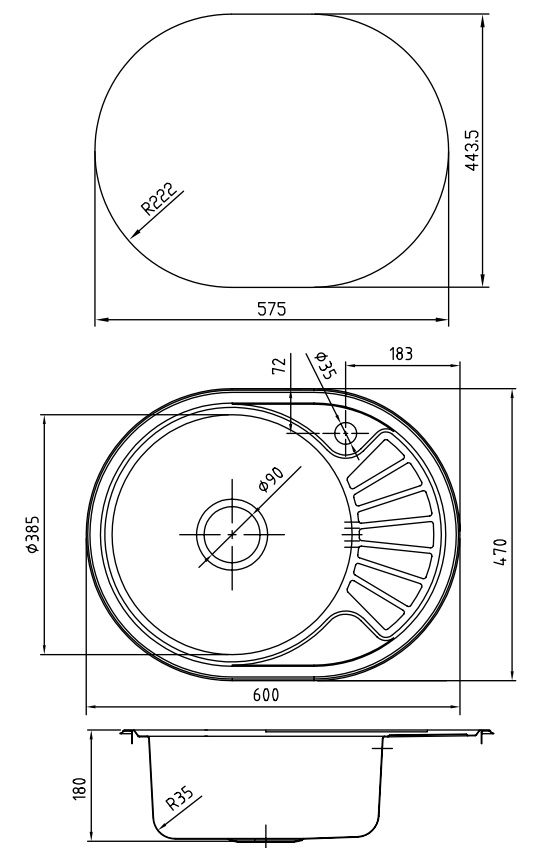

Общие характеристики:

- Диаметр мойки 490 мм
- Нержавеющая сталь 0,8 мм
- Перелив на чаше
- Глубина чаши 180 мм
- Отверстие под смеситель
- Уплотнительная прокладка и комплект креплений
- Ширина шкафа от 45 см

Артикул
SUN49P0i77
SUN49S0i77

Поверхность
Полированная
Шелк

Общие характеристики:

- Диаметр мойки 510 мм
- Нержавеющая сталь 0,8 мм
- Перелив на чаше
- Глубина чаши 180 мм
- Отверстие под смеситель
- Уплотнительная прокладка и комплект креплений
- Ширина шкафа от 45 см

Артикул
SUN51P0i77
SUN51S0i77

Поверхность
Полированная
Шелк

Общие характеристики:

- Диаметр мойки 505 мм
- Нержавеющая сталь 0,8 мм
- Перелив на чаше
- Глубина чаши 180 мм
- Отверстие под смеситель
- Уплотнительная прокладка и комплект креплений
- Ширина шкафа от 45 см

Артикул
SUN50P0i77
SUN50S0i77

Поверхность
Полированная
Шелк

Общие характеристики:

- Размер мойки 600 x 470 мм
- Нержавеющая сталь 0,8 мм
- Перелив на чаше
- Глубина чаши 180 мм
- Отверстие под смеситель
- Уплотнительная прокладка и комплект креплений
- Ширина шкафа от 45 см