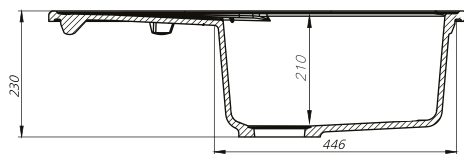

KITCHEN G

МОЙКИ GRANUCRYL

Артикул

K11B77i87

K12G77i87

K13P77i87

K14S77i87

K15W77i87

K18C77i87

Цвет

черный

серый

песок

сафари

белый

шоколад

Фото

Общие характеристики:

- Размер мойки 770 x 500 мм
- Диаметр чаши 410 мм
- Материал Granucryl
- Перелив на чаше
- Глубина чаши 210 мм
- Отверстие под смеситель
- **В комплекте:** сифон, выпуск 3 1/2", клапан-автомат, крепления, шаблон выреза 740 x 470 мм
- Ширина шкафа 50 см