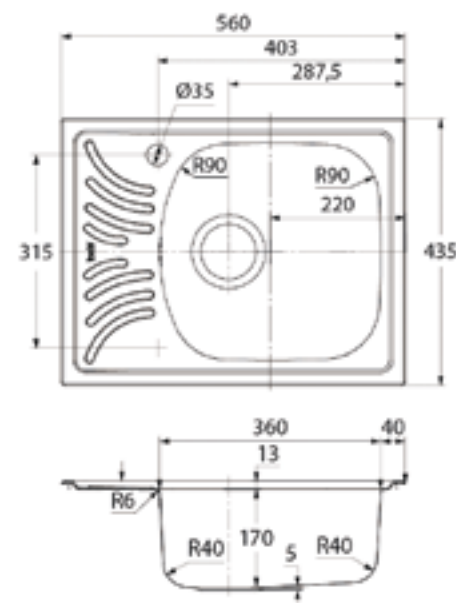

FOCUS КОЛЛЕКЦИЯ

Общие характеристики:

- Диаметр 510 мм
- Нержавеющая сталь 0,7 мм
- Перелив на чаше
- Глубина чаши 170 мм
- Отверстие под смеситель
- Уплотнительная прокладка и комплект креплений
- Ширина шкафа от 45 см

Артикул

FOC51M1i77

Поверхность

Матовая

Общие характеристики:

- Размер мойки 560x435 мм
- Нержавеющая сталь 0,7 мм
- Перелив на чаше
- Глубина чаши 170 мм
- Отверстие под смеситель
- Уплотнительная прокладка и комплект креплений
- Ширина шкафа от 40 см