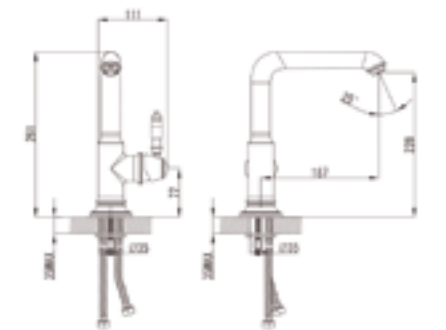

СМЕСИТЕЛИ ОДНОЗАХВАТНЫЕ

Смеситель для кухни KITCHEN 360

K36SBJi05

- Картридж: керамический Kerox 35 мм
- Гибкий силиконовый излив черного цвета
- Аэратор: пластиковый скрытый Neoperl®
- Излив поворачивается на 360°
- В комплекте: гибкая подводка, крепеж, пластиковая проставка для надежной фиксации смесителя на мойке
- Увеличенное никель-хромовое покрытие

СМЕСИТЕЛИ ОДНОЗАХВАТНЫЕ

Смеситель для кухни COLOR PLUS

COLSBCoi05

- 4 цветных силиконовых чехла на ручку в комплекте: малиновый сорбет, антрацит, тыква, мята
- Картридж: керамический Kerox 35 мм
- Аэратор: скрытый поворотный силиконовый Neoperl® с технологией регулировки направления потока воды и технологией легкой очистки от известковых отложений
- Излив поворачивается на 360°
- В комплекте: гибкая подводка, крепеж, пластиковая проставка для надежной фиксации смесителя на мойке
- Увеличенное никель-хромовое покрытие

Смеситель для кухни KITCHEN 360

K36SBJi05

- Картридж: керамический Kerox 35 мм
- Гибкий силиконовый излив красного цвета
- Аэратор: пластиковый скрытый Neoperl®
- Излив поворачивается на 360°
- В комплекте: гибкая подводка, крепеж, пластиковая проставка для надежной фиксации смесителя на мойке
- Увеличенное никель-хромовое покрытие

Смеситель для кухни LOFT

LOFBRLoi05

- Цвет: бронза
- Картридж: керамический Sedal 35 мм
- Излив поворачивается на 360°
- Аэратор: пластиковый Neoperl®
- В комплекте: гибкая подводка, крепеж, пластиковая проставка для надежной фиксации смесителя на мойке

ТРОЙНАЯ НАДЕЖНОСТЬ

ВНЕШНИЙ ШЛАНГ ИЗ СИЛИКОНА.
Силикон — износоустойчивый, легкий в уходе, приятный на ощупь материал. Позволяет изгибать излив смесителя в разные стороны.