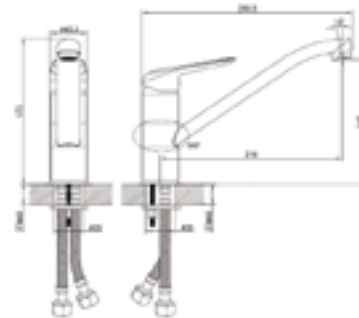

СМЕСИТЕЛИ ОДНОЗАХВАТНЫЕ

- **Картридж:** керамический Softap 35 мм
- **Аэратор:** пластиковый Neoperl®
- **Излив** поворачивается на 360°
- **В комплекте:** гибкая подводка, крепеж, пластиковая прокладка для надежной фиксации смесителя на мойке.

- **Картридж:** керамический Softap 35 мм
- **Аэратор:** пластиковый Neoperl®
- **Излив** поворачивается на 360°
- **В комплекте:** гибкая подводка, крепеж, пластиковая прокладка для надежной фиксации смесителя на мойке.

Смеситель для кухни MALE
MALSB00i05

- **Картридж:** керамический Softap 35 мм
- **Аэратор:** пластиковый Neoperl®
- **Излив** поворачивается на 360°
- **В комплекте:** гибкая подводка, крепеж, пластиковая прокладка для надежной фиксации смесителя на мойке.

- **Картридж:** керамический Kerox 35 мм
- **Аэратор:** скрытый поворотный пластиковый Neoperl® с технологией регулировки направления потока воды
- **Излив** поворачивается на 360°
- **В комплекте:** гибкая подводка, крепеж, пластиковая прокладка для надежной фиксации смесителя на мойке
- Увеличенное никель-хромовое покрытие

Смеситель для кухни SENA
SENSB00i05

- **Картридж:** керамический Softap 35 мм
- **Аэратор:** пластиковый Neoperl®
- **Излив** поворачивается на 360°
- **В комплекте:** гибкая подводка, крепеж, пластиковая прокладка для надежной фиксации смесителя на мойке.

- **Картридж:** керамический Kerox 35 мм
- **Аэратор:** скрытый поворотный силиконовый Neoperl® с технологией регулировки направления потока воды и технологией легкой очистки от известковых отложений
- **Излив** поворачивается на 360°
- **В комплекте:** гибкая подводка, крепеж, пластиковая прокладка для надежной фиксации смесителя на мойке
- Увеличенное никель-хромовое покрытие, цвет — белый / хром

НЕРЖАВЕЮЩАЯ
СТАЛЬ

GRANUCRYL

GRANUCRYL

ОДНОЗАХВАТНЫЕ

ДВУХЗАХВАТНЫЕ