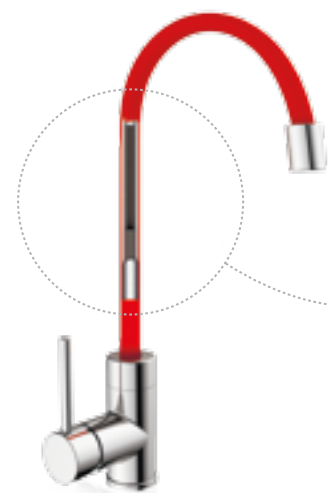

Смеситель для кухни LOFT

LOFBRLoi05

- Цвет: бронза
- Картридж: керамический Sedal 35 мм
- Излив поворачивается на 360°
- Аэратор: пластиковый Neoperl®
- В комплекте: гибкая подводка, крепеж, пластиковая проставка для надежной фиксации смесителя на мойке

ТРОЙНАЯ НАДЕЖНОСТЬ

ВНЕШНИЙ ШЛАНГ ИЗ СИЛИКОНА.
Силикон — износоустойчивый, легкий в уходе, приятный на ощупь материал. Позволяет изгибать излив смесителя в разные стороны.

АРМИРУЮЩАЯ ОПЛЕТКА ИЗ НЕРЖАВЕЮЩЕЙ СТАЛИ.
Особая система соединения звеньев спирали внутреннего шланга из нержавеющей стали придает гибкость и прочность изливу. Излив будет держать свою форму, не деформируясь со временем.