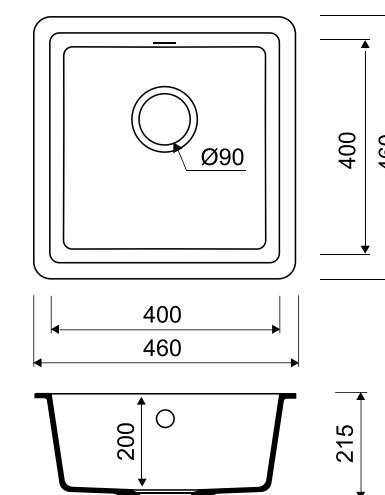

TANTO

МОЙКИ GRANUCRYL

Артикул	Цвет	Фото
TU2B461i87	черный	
TU2P461i87	песок	
TU2W461i87	белый	

Общие характеристики:

- Размер мойки 460 x 460 мм
- Материал Granucryl
- Перелив на чаше
- Глубина чаши 200 мм
- Отверстие под смеситель
- **В комплекте:** сифон, выпуск 3 1/2", клапан-автомат, крепления, шаблон выреза
- Ширина шкафа 50 см