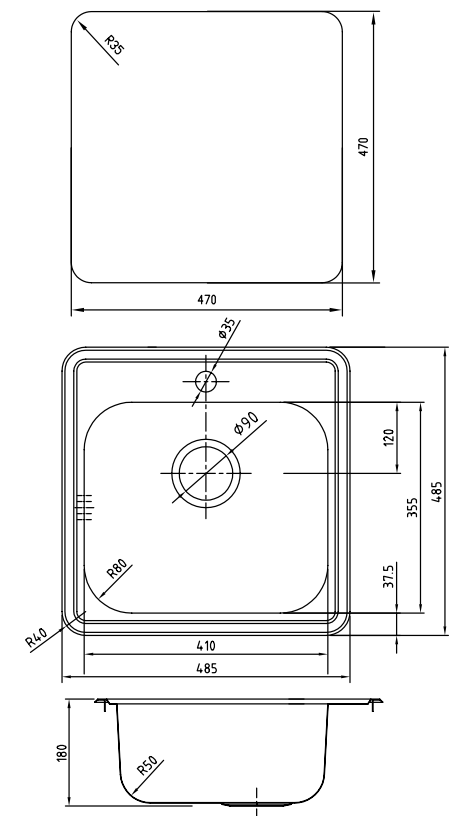

Общие характеристики:

- Размер мойки 380 x 380 мм
- Нержавеющая сталь 0,8 мм
- Перелив на чаше
- Глубина чаши 152 мм
- Отверстие под смеситель
- Уплотнительная прокладка и комплект креплений
- Ширина шкафа от 40 см

Артикул
STR38P0i77
STR38S0i77

Поверхность
Полированная
Шелк

Общие характеристики:

- Размер мойки 585 x 485 мм
- Нержавеющая сталь 0,8 мм
- Перелив на чаше
- Глубина чаши 180 мм
- Отверстие под смеситель
- Уплотнительная прокладка и комплект креплений
- Ширина шкафа от 45 см

Артикул	Поверхность	Чаша слева	Чаша справа
STR58PLi77	Полированная	✓	
STR58PRI77			✓
STR58SLi77	Шелк	✓	
STR58SRI77			✓

Общие характеристики:

- Размер мойки 485 x 485 мм
- Нержавеющая сталь 0,8 мм
- Перелив на чаше
- Глубина чаши 180 мм
- Отверстие под смеситель
- Уплотнительная прокладка и комплект креплений
- Ширина шкафа от 50 см

Артикул
STR48P0i77
STR48S0i77

Поверхность
Полированная
Шелк

Общие характеристики:

- Размер мойки 780 x 480 мм
- Нержавеющая сталь 0,8 мм
- Перелив на чаше
- Глубина чаши 190 мм
- Отверстие под смеситель
- Уплотнительная прокладка и комплект креплений
- Ширина шкафа от 45 см