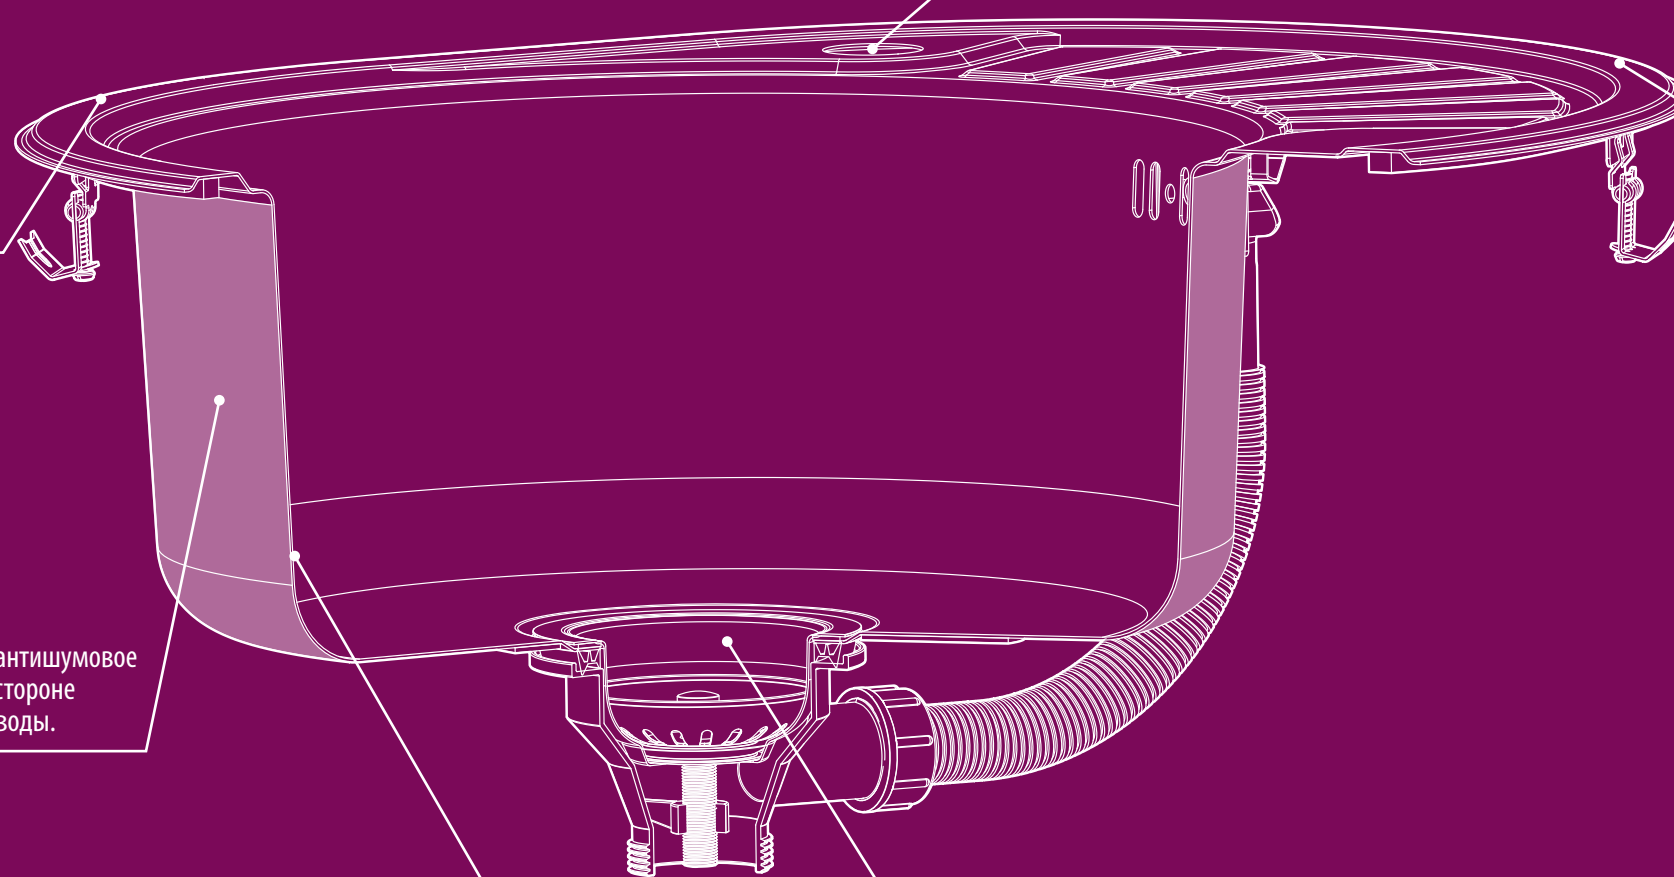

НЕРЖАВЕЮЩАЯ КЛАССИКА — МОЙКИ ДЛЯ КУХНИ ИЗ СТАЛИ

Отсутствие протечек и эстетичный вид благодаря абсолютному прилеганию мойки к столешнице за счет специальной обработки краев и углов.

Специальное дополнительное антишумовое покрытие Silenon на обратной стороне мойки снижает уровень шума воды.

Надежность, ударопрочность, износостойкость мойки за счет повышенной прочности стальных стенок мойки.

Мойка полностью готова к установке благодаря изготовленному на заводе отверстию под смеситель.

Максимально плотное прилегание к столешнице и защита от протекания благодаря специальной уплотнительной прокладке.

Легкий уход лишней воды из чаши за счет стандартного диаметра выпуска 3 1/2 дюйма.

ОБРАБОТКА ПОВЕРХНОСТИ МОЕК

Мойки из нержавеющей стали IDDIS® представлены в двух вариантах:

С ПОЛИРОВАННОЙ ПОВЕРХНОСТЬЮ

Мойки из нержавеющей стали с полированной поверхностью проходят несколько этапов обработки, что позволяет достичь красивого однородного зеркального блеска, который гармонично дополнит интерьер современных кухонь.

С ПОЛИРОВАННОЙ ПОВЕРХНОСТЬЮ С ТЕКСТУРОЙ «ШЕЛК»

Для получения эффекта шелковой поверхности мойки из нержавеющей стали проходят специальную обработку, благодаря которой создается неповторимый матовый эффект, придающий современный технологичный вид.

ПРОЧНАЯ СТАЛЬ

ПРОЧНАЯ СТАЛЬ

Устойчивость к воздействию химических веществ, появлению пятен и коррозии благодаря использованию нержавеющей стали марки 304.

БОЛЬШАЯ ВМЕСТИМОСТЬ

Повышенная вместимость мойки благодаря малому радиусу скругления углов мойки.

ВЫПУСК ИЗ ПРОЧНОЙ СТАЛИ

Выпуск устойчив к воздействию химических веществ, появлению пятен и коррозии благодаря использованию нержавеющей стали 304 марки.

ГАРАНТИЯ

Гарантия на мойки из нержавеющей стали IDDIS® составляет 15 лет.

БОЛЬШАЯ ГЛУБИНА

Меньше брызг от воды во время использования благодаря большой глубине чаши.

ШАБЛОН ДЛЯ ВЫРЕЗА

Более простой монтаж мойки благодаря шаблону для выреза отверстия в столешнице для каждой модели.

ВЫПУСК ИЗ СТОЙКОГО ПОЛИПРОПИЛЕНА

Корпус выпуска устойчив к механическим воздействиям и химически активным веществам благодаря высококачественному полипропилену.

ГАРАНТИЯ

Гарантия на выпуски IDDIS® составляет 2 года.