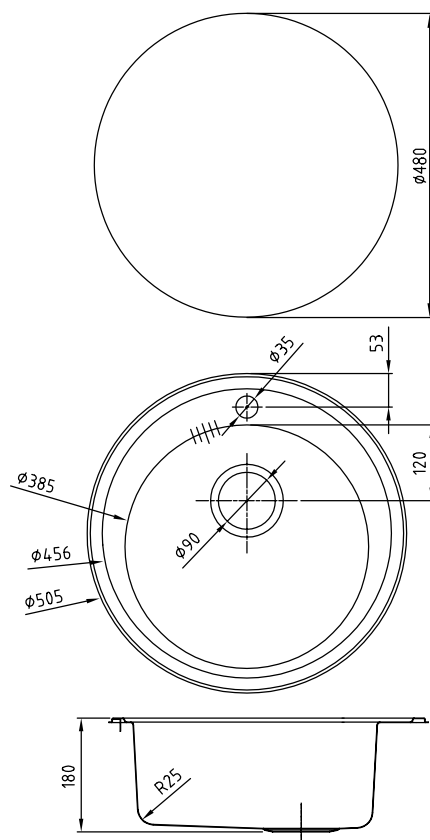

Общие характеристики:

- Диаметр мойки 490 мм
- Нержавеющая сталь 0,8 мм
- Перелив на чаше
- Глубина чаши 180 мм
- Отверстие под смеситель
- Уплотнительная прокладка и комплект креплений
- Ширина шкафа от 45 см

Артикул
SUN49P0i77
SUN49S0i77

Поверхность
Полированная
Шелк

Общие характеристики:

- Диаметр мойки 510 мм
- Нержавеющая сталь 0,8 мм
- Перелив на чаше
- Глубина чаши 180 мм
- Отверстие под смеситель
- Уплотнительная прокладка и комплект креплений
- Ширина шкафа от 45 см

Артикул
SUN51P0i77
SUN51S0i77

Поверхность
Полированная
Шелк

Общие характеристики:

- Диаметр мойки 505 мм
- Нержавеющая сталь 0,8 мм
- Перелив на чаше
- Глубина чаши 180 мм
- Отверстие под смеситель
- Уплотнительная прокладка и комплект креплений
- Ширина шкафа от 45 см

Артикул
SUN50P0i77
SUN50S0i77

Поверхность
Полированная
Шелк

Общие характеристики:

- Размер мойки 600 x 470 мм
- Нержавеющая сталь 0,8 мм
- Перелив на чаше
- Глубина чаши 180 мм
- Отверстие под смеситель
- Уплотнительная прокладка и комплект креплений
- Ширина шкафа от 45 см