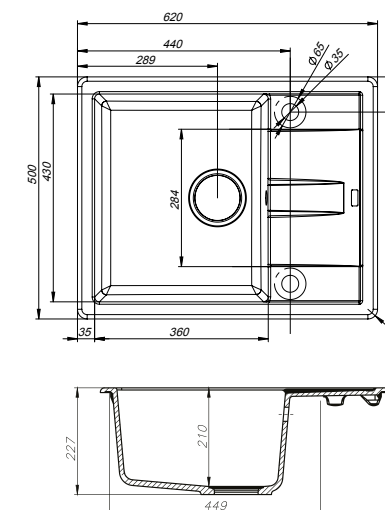

Артикул	Цвет	Фото
V06B621i87	черный	
V07G621i87	серый	
V08P621i87	песок	
V09S621i87	сафари	
V10W621i87	белый	
V32C621i87	шоколад	

Общие характеристики:

- Размер мойки 620 x 500 мм
- Размер чаши 360 x 430 мм
- Материал Granucryl
- Перелив на чаше
- Глубина чаши 210 мм
- Отверстие под смеситель
- **В комплекте:** сифон, выпуск 3 1/2", клапан-автомат, крепления, шаблон выреза 598 x 478 мм
- Ширина шкафа 50 см

НЕРЖАВЕЮЩАЯ
СТАЛЬ

GRANUCRYL

GRANUCRYL

ОДНОЗАХВАТНЫЕ

GRANUCRYL

ДВУХЗАХВАТНЫЕ

GRANUCRYL