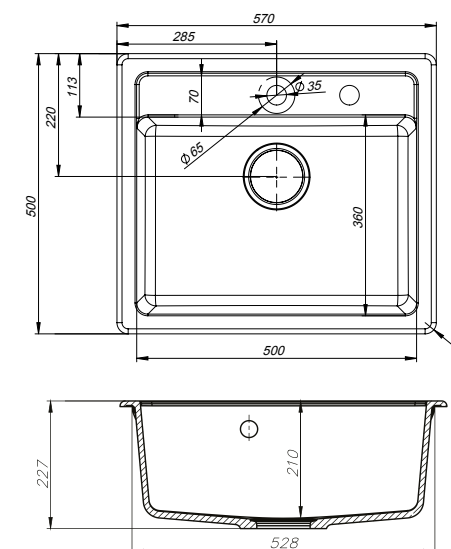

VANE G МОЙКИ GRANUCRYL

Артикул	Цвет	Фото
V01B571i87	черный	
V02G571i87	серый	
V03P571i87	песок	
V04S571i87	сафари	
V05W571i87	белый	
V31C571i87	шоколад	

Общие характеристики:

- Размер мойки 570 x 500 мм
- Размер чаши 500 x 360 мм
- Материал Granucryl
- Перелив на чаше
- Глубина чаши 210 мм
- Отверстие под смеситель
- **В комплекте:** сифон, выпуск 3 1/2", клапан-автомат, крепления, шаблон выреза 544 x 474 мм
- Ширина шкафа 60 см