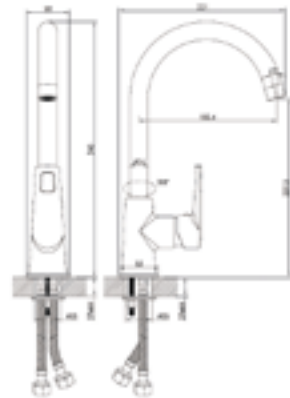

СМЕСИТЕЛИ ОДНОЗАХВАТНЫЕ

Смеситель для кухни RUNO
RUNSBj0i05

- **Картридж:** керамический Softap 35 мм
- **Аэратор:** пластиковый Neoperl®
- **Излив** поворачивается на 360°
- **В комплекте:** гибкая подводка, крепеж, пластиковая прокладка для надежной фиксации смесителя на мойке.