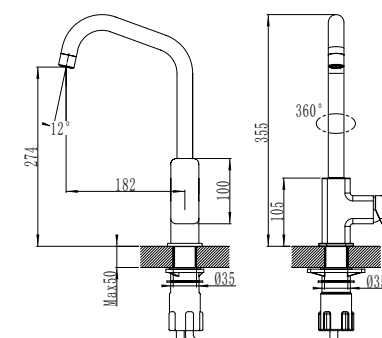

- **Картридж:** керамический Sedal 35 мм
- **Аэратор:** силиконовый Neoperl® с технологией легкой очистки от известковых отложений
- **Излив поворачивается на 360°**
- **В комплекте:** гибкая подводка, крепеж, пластиковая проставка для надежной фиксации смесителя на мойке
- Увеличенное никель-хромовое покрытие