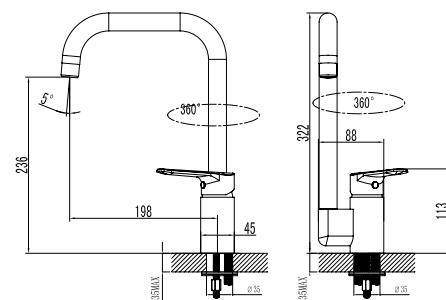

СМЕСИТЕЛИ ОДНОЗАХВАТНЫЕ

- **Картридж:** керамический Softap 30 мм
- **Аэратор:** пластиковый Neoperl®
- **Излив** поворачивается на 360°
- **В комплекте:** гибкая подводка, крепеж, пластиковая прокладка для надежной фиксации смесителя на мойке
- Увеличенное никель-хромовое покрытие

- **Картридж:** керамический Softap 35 мм
- **Аэратор:** силиконовый Neoperl® с технологией легкой очистки от известковых отложений
- **Излив** поворачивается на 360°
- **В комплекте:** гибкая подводка, крепеж, пластиковая прокладка для надежной фиксации смесителя на мойке
- Увеличенное никель-хромовое покрытие

- **Картридж:** керамический Softap 35 мм
- **Аэратор:** пластиковый Neoperl®
- **Излив** поворачивается на 360°
- **В комплекте:** гибкая подводка, крепеж, пластиковая прокладка для надежной фиксации смесителя на мойке
- Увеличенное никель-хромовое покрытие

- **Картридж:** керамический Softap 35 мм
- **Аэратор:** силиконовый Neoperl® с технологией легкой очистки от известковых отложений
- **Излив** поворачивается на 360°
- **В комплекте:** гибкая подводка, крепеж, пластиковая прокладка для надежной фиксации смесителя на мойке
- Увеличенное никель-хромовое покрытие

- **Картридж:** керамический Kerox 35 мм
- **Аэратор:** пластиковый Neoperl® с технологией легкого снятия
- **Излив** поворачивается на 360°
- **В комплекте:** гибкая подводка, крепеж, пластиковая прокладка для надежной фиксации смесителя на мойке
- Увеличенное никель-хромовое покрытие

- **Картридж:** керамический Sedal 35 мм
- **Аэратор:** пластиковый Neoperl®
- **Излив** поворачивается на 360°
- **В комплекте:** гибкая подводка, крепеж, пластиковая прокладка для надежной фиксации смесителя на мойке
- Увеличенное никель-хромовое покрытие

НАДЕЖНАЯ
ЛАТУНЬ

СТОЙКОЕ
ПОКРЫТИЕ НАДОЛГО

ДО 30%
ЭКОНОМИИ
ВОДЫ

10
ЛЕТ
ГАРАНТИЯ