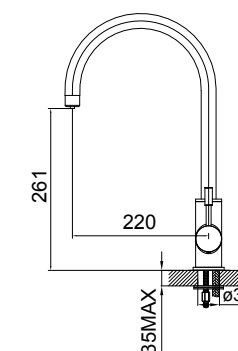

- **Картридж:** Sedal 35 мм
- **Аэратор:** пластиковый двухканальный Neoperl®
- **Излив поворачивается на 360°**
- **В комплекте:** гибкая подводка, крепеж, пластиковая проставка для надежной фиксации смесителя на мойке, полный набор соединений для подключения фильтров всех производителей
- **Материал:** бессвинцовая латунь
- **Встроенный канал для фильтрованной воды**
- Увеличенное никель-хромовое покрытие