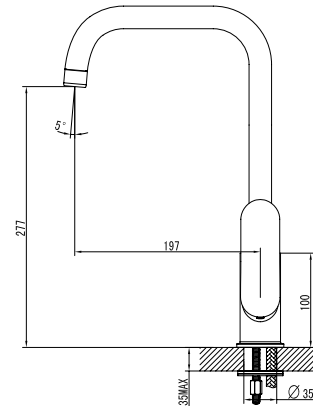

- **Картридж:** керамический Softap 35 мм
- **Аэратор:** пластиковый Neoperl®
- **Излив** поворачивается на 360°
- **В комплекте:** гибкая подводка, крепеж, пластиковая прокладка для надежной фиксации смесителя на мойке
- Увеличенное никель-хромовое покрытие