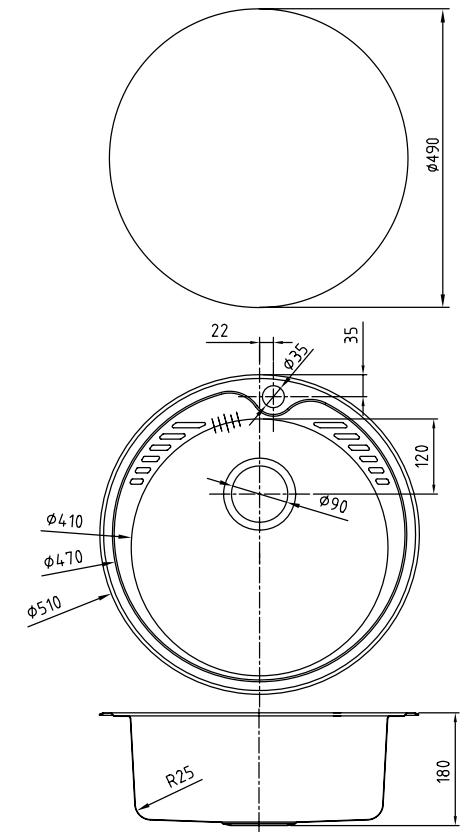

Общие характеристики:

- Диаметр мойки 510 мм
- Нержавеющая сталь 0,8 мм
- Перелив на чаше
- Глубина чаши 180 мм
- Отверстие под смеситель
- Уплотнительная прокладка и комплект креплений
- Ширина шкафа от 45 см

Артикул
SUN51P0i77
SUN51S0i77

Поверхность
Полированная
Шелк