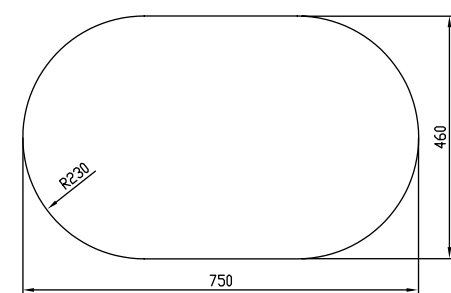

Общие характеристики:

- Размер мойки 650 x 460 мм
- Нержавеющая сталь 0,8 мм
- Перелив на чаше
- Глубина чаши 180 мм
- Отверстие под смеситель
- Уплотнительная прокладка и комплект креплений
- Ширина шкафа от 45 см

Артикул	Поверхность	Чаша слева	Чаша справа
SUN65PLi77	Полированная	✓	✓
SUN65PRi77		✓	✓
SUN65SLi77	Шелк	✓	✓
SUN65SRi77		✓	✓