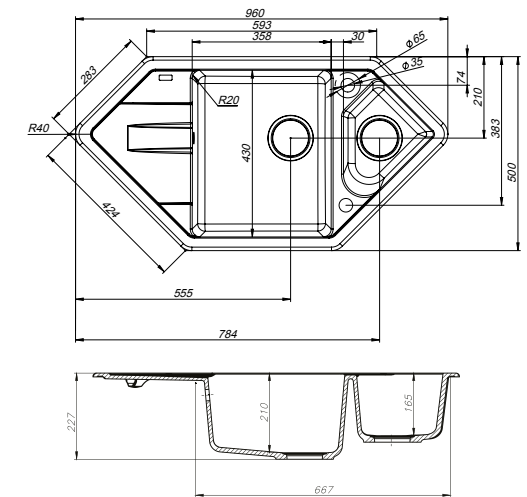

VANE G

МОЙКИ GRANUCRYL

Артикул	Цвет	Фото
V21B782i87	черный	
V22G782i87	серый	
V23P782i87	песок	
V24S782i87	сафари	
V25W782i87	белый	
V35C782i87	шоколад	

Общие характеристики:

- Размер мойки 780 x 500 мм
- Размер чаши 360 x 430 мм, 320 x 350 мм
- Материал Гранискрил
- Перелив на чаше
- Глубина чаш 210 мм
- Отверстие под смеситель
- **В комплекте:** сифон, выпуск 3 1/2", клапан-автомат, крепления, шаблон выреза 754 x 474 мм
- Ширина шкафа 80 см

Артикул	Цвет	Фото
V16B785i87	черный	
V17G785i87	серый	
V18P785i87	песок	
V19S785i87	сафари	
V20W785i87	белый	
V34C785i87	шоколад	

Общие характеристики:

- Размер мойки 780 x 500 мм
- Размер чаш 360 x 430 мм, 170 x 284 мм
- Материал Гранискрил
- Перелив на чаше
- Глубина чаш: 210 мм, 160 мм
- Отверстие под смеситель
- **В комплекте:** сифон, выпуск 3 1/2", клапан-автомат, крепления, шаблон выреза 758 x 478 мм
- Ширина шкафа 65 см