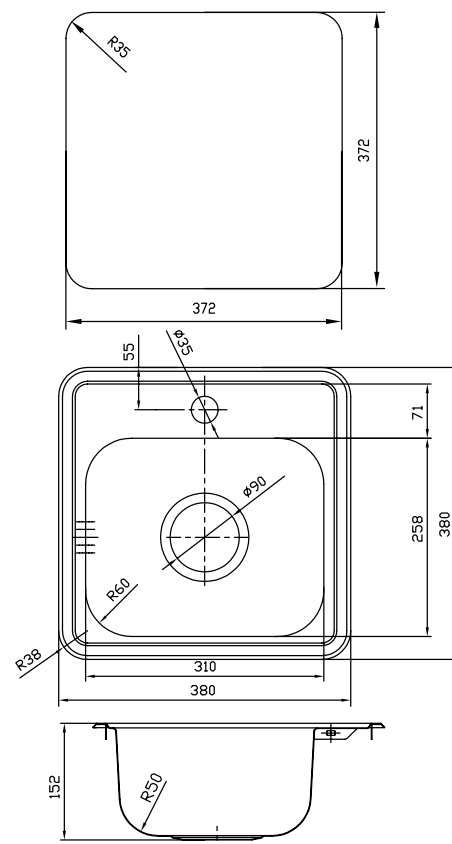

Артикул	Поверхность	Чаша слева	Чаша справа
REE78SLI77	Шелк	✓	
REE78SRI77			✓

Общие характеристики:

- Размер мойки 780 x 480 мм, полуторная
- Нержавеющая сталь 0,9 мм
- Перелив на чаше
- Глубина чаши 210 мм
- Радиус закругления чаши 25 мм
- Отверстие под смеситель
- Уплотнительная прокладка и комплект креплений
- Ширина шкафа от 60 см

Общие характеристики:

- Размер мойки 380 x 380 мм
- Нержавеющая сталь 0,8 мм
- Перелив на чаше
- Глубина чаши 152 мм
- Отверстие под смеситель
- Уплотнительная прокладка и комплект креплений
- Ширина шкафа от 40 см

Артикул
STR38P0i77
STR38S0i77

Поверхность
Полированная
Шелк

Общие характеристики:

- Размер мойки 585 x 485 мм
- Нержавеющая сталь 0,8 мм
- Перелив на чаше
- Глубина чаши 180 мм
- Отверстие под смеситель
- Уплотнительная прокладка и комплект креплений
- Ширина шкафа от 45 см

Артикул	Поверхность	Чаша слева	Чаша справа
STR58PLi77	Полированная	✓	
STR58PRI77			✓
STR58SLi77	Шелк	✓	
STR58SRI77			✓

Общие характеристики:

- Размер мойки 485 x 485 мм
- Нержавеющая сталь 0,8 мм
- Перелив на чаше
- Глубина чаши 180 мм
- Отверстие под смеситель
- Уплотнительная прокладка и комплект креплений
- Ширина шкафа от 50 см