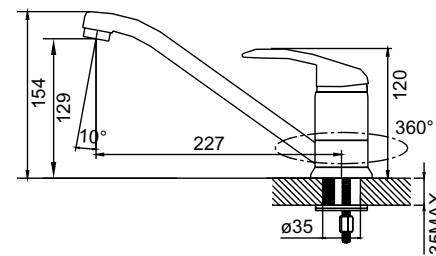

- Картридж: керамический Sedal 40 мм
- Аэратор: пластиковый Neoperl®
- Излив поворачивается на 360°
- В комплекте: гибкая подводка, крепеж, пластиковая проставка для надежной фиксации смесителя на мойке
- Увеличенное никель-хромовое покрытие