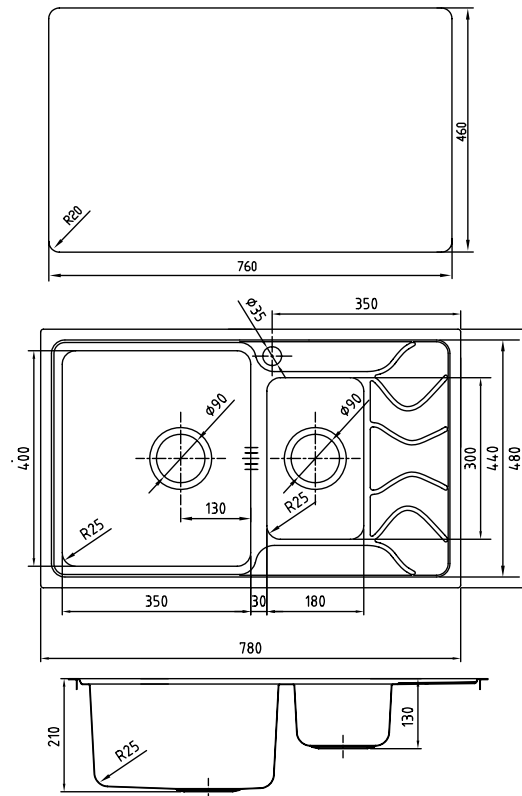

GRANUCRYL

GRANUCRYL

ОДНОЗАХВАТНЫЕ

ДВУХЗАХВАТНЫЕ

Общие характеристики:

- Размер мойки 780 x 480 мм
- Нержавеющая сталь 0,9 мм
- Перелив на чаше
- Глубина чаши 210 мм
- Отверстие под смеситель
- Уплотнительная прокладка и комплект креплений
- Ширина шкафа от 45 см
- Радиус закругления чаши 25 мм

Артикул	Поверхность	Чаша слева	Чаша справа
REE78SLI77	Шелк	✓	
REE78SRI77			✓

Общие характеристики:

- Размер мойки 780 x 480 мм, полуторная
- Нержавеющая сталь 0,9 мм
- Перелив на чаше
- Глубина чаши 210 мм
- Радиус закругления чаши 25 мм
- Отверстие под смеситель
- Уплотнительная прокладка и комплект креплений
- Ширина шкафа от 60 см