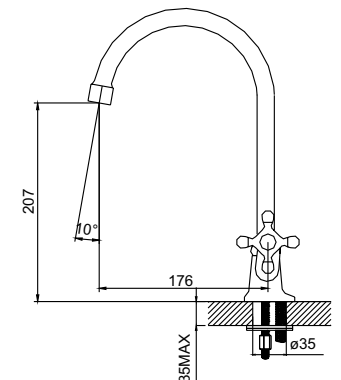

СМЕСИТЕЛИ ДВУХЗАХВАТНЫЕ

Смеситель для кухни PRAKTIC PLUS
PRPSB20i05

- **Кран-буксы:** керамические с углом поворота 180°
- **Аэратор:** пластиковый Neoperl®
- **Излив** поворачивается на 360°
- **В комплекте:** гибкая подводка, крепеж, пластиковая проставка для надежной фиксации смесителя на мойке
- Литой излив
- Увеличенное никель-хромовое покрытие

- **Кран-буксы:** керамические с углом поворота 180°
- **Аэратор:** пластиковый Neoperl®
- **Излив** поворачивается на 360°
- **В комплекте:** гибкая подводка, крепеж, пластиковая проставка для надежной фиксации смесителя на мойке
- Увеличенное никель-хромовое покрытие

- **Кран-буксы:** керамические с углом поворота 180°
- **Аэратор:** пластиковый Neoperl®
- **Излив** поворачивается на 360°
- **В комплекте:** гибкая подводка, крепеж, пластиковая проставка для надежной фиксации смесителя на мойке
- Литой излив
- Увеличенное никель-хромовое покрытие

- **Кран-буксы:** керамические с углом поворота 180°
- **Аэратор:** пластиковый Neoperl®
- **Излив** поворачивается на 360°
- **В комплекте:** гибкая подводка, крепеж, пластиковая проставка для надежной фиксации смесителя на мойке
- Увеличенное никель-хромовое покрытие

- **Кран-буксы:** керамические с углом поворота 180°
- **Аэратор:** пластиковый Neoperl®
- **Излив** поворачивается на 360°
- **В комплекте:** гибкая подводка, крепеж, пластиковая проставка для надежной фиксации смесителя на мойке
- Литой излив
- Увеличенное никель-хромовое покрытие

- **Кран-буксы:** керамические с углом поворота 180°
- **Аэратор:** пластиковый Neoperl®
- **Излив** поворачивается на 360°
- **В комплекте:** гибкая подводка, крепеж, пластиковая проставка для надежной фиксации смесителя на мойке
- Увеличенное никель-хромовое покрытие