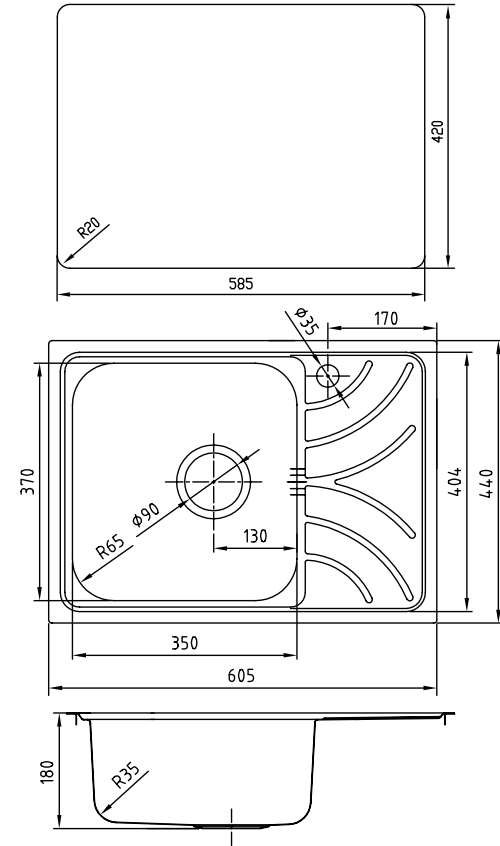

Артикул	Поверхность	Чаша слева	Чаша справа
SUN65PLi77	Полированная	✓	✓
SUN65PRi77		✓	✓
SUN65SLi77	Шелк	✓	✓
SUN65SRi77		✓	✓

Общие характеристики:

- Размер мойки 770 x 480 мм
- Нержавеющая сталь 0,8 мм
- Перелив на чаше
- Глубина чаши 180 мм
- Отверстие под смеситель
- Уплотнительная прокладка и комплект креплений
- Ширина шкафа от 45 см

Широкое крыло моек с оригинальным рисунком обеспечивает дополнительное удобство и может использоваться в качестве места для сушки посуды.

ПРОЧНАЯ
СТАЛЬ

Общие характеристики:

- Размер мойки 605 x 440 мм
- Нержавеющая сталь 0,8 мм
- Перелив на чаше
- Глубина чаши 180 мм
- Отверстие под смеситель
- Уплотнительная прокладка и комплект креплений
- Ширина шкафа от 45 см

Артикул	Поверхность	Чаша слева	Чаша справа
ARR60PLi77	Полированная	✓	
ARR60PRi77			✓
ARR60SLi77	Шелк	✓	
ARR60SRi77			✓

Общие характеристики:

- Размер мойки 780 x 440 мм, полуторная
- Нержавеющая сталь 0,8 мм
- Перелив на чаше
- Глубина чаши 180 мм
- Отверстие под смеситель
- Уплотнительная прокладка и комплект креплений
- Ширина шкафа от 60 см