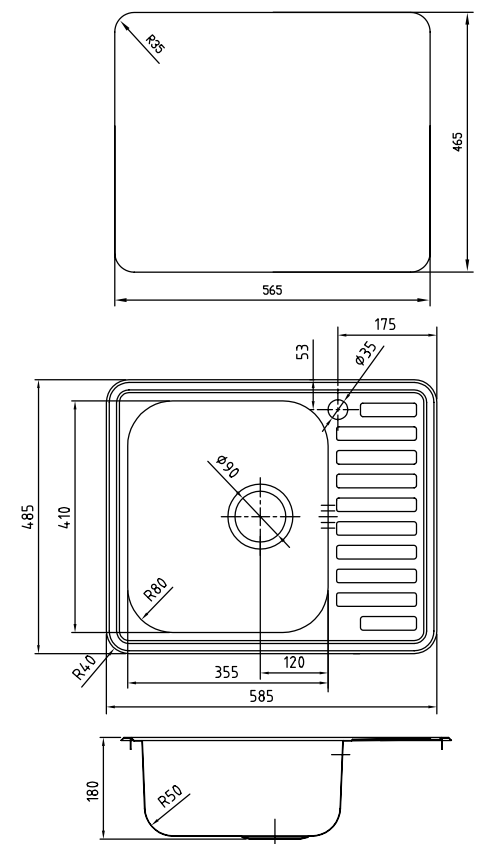

Артикул	Поверхность	Чаша слева	Чаша справа
REE78SLI77	Шелк	✓	
REE78SRI77			✓

Общие характеристики:

- Размер мойки 780 x 480 мм, полуторная
- Нержавеющая сталь 0,9 мм
- Перелив на чаше
- Глубина чаши 210 мм
- Радиус закругления чаши 25 мм
- Отверстие под смеситель
- Уплотнительная прокладка и комплект креплений
- Ширина шкафа от 60 см

Общие характеристики:

- Размер мойки 380 x 380 мм
- Нержавеющая сталь 0,8 мм
- Перелив на чаше
- Глубина чаши 152 мм
- Отверстие под смеситель
- Уплотнительная прокладка и комплект креплений
- Ширина шкафа от 40 см

Артикул
STR38P0i77
STR38S0i77

Поверхность
Полированная
Шелк

Общие характеристики:

- Размер мойки 585 x 485 мм
- Нержавеющая сталь 0,8 мм
- Перелив на чаше
- Глубина чаши 180 мм
- Отверстие под смеситель
- Уплотнительная прокладка и комплект креплений
- Ширина шкафа от 45 см

Артикул	Поверхность	Чаша слева	Чаша справа
STR58PLi77	Полированная	✓	
STR58PRI77			✓
STR58SLi77	Шелк	✓	
STR58SRI77			✓

Общие характеристики:

- Размер мойки 485 x 485 мм
- Нержавеющая сталь 0,8 мм
- Перелив на чаше
- Глубина чаши 180 мм
- Отверстие под смеситель
- Уплотнительная прокладка и комплект креплений
- Ширина шкафа от 50 см