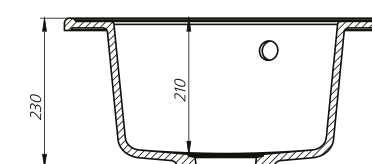

KITCHEN G МОЙКИ GRANUCRYL

Артикул	Цвет	Фото
K01B511i87	черный	
K02G511i87	серый	
K03P511i87	песок	
K04S511i87	сафари	
K05W511i87	белый	
K16C511i87	шоколад	

Общие характеристики:

- Размер мойки 510 мм
- Диаметр чаши 390 мм
- Материал Granucryl
- Перелив на чаше
- Глубина чаши 210 мм
- Отверстие под смеситель
- **В комплекте:** сифон, выпуск 3 1/2", клапан-автомат, крепления, шаблон выреза Ø 480 мм
- Ширина шкафа 45 см