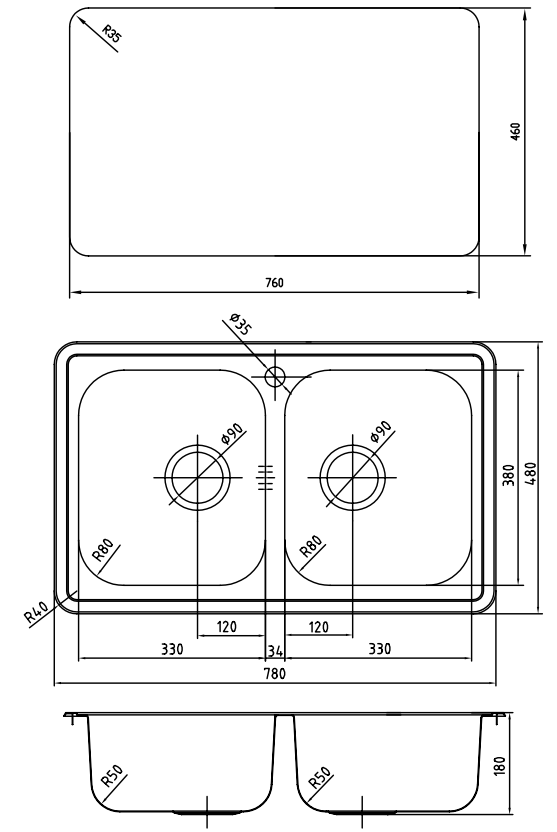

Артикул
STR48P0i77
STR48S0i77

Поверхность
Полированная
Шелк

Общие характеристики:

- Размер мойки 780 x 480 мм
- Нержавеющая сталь 0,8 мм
- Перелив на чаше
- Глубина чаши 190 мм
- Отверстие под смеситель
- Уплотнительная прокладка и комплект креплений
- Ширина шкафа от 45 см

15
ЛЕТ
ГАРАНТИЯ

Общие характеристики:

- Размер мойки 605 x 480 мм, полуторная
- Нержавеющая сталь 0,8 мм
- Перелив на чаше
- Глубина чаши 180 мм
- Отверстие под смеситель
- Уплотнительная прокладка и комплект креплений
- Ширина шкафа от 60 см

Артикул	Поверхность	Чаша слева	Чаша справа
STR60PXi77	Полированная	✓	
STR60Pzi77			✓
STR60SXi77	Шелк	✓	
STR60Szi77			✓

Общие характеристики:

- Размер мойки 780 x 480 мм, 2 чаши
- Нержавеющая сталь 0,8 мм
- Перелив на чаше
- Глубина чаши 180 мм
- Отверстие под смеситель
- Уплотнительная прокладка и комплект креплений
- Ширина шкафа от 80 см

Артикул	Поверхность
STR78Pzi77	Полированная
STR78Szi77	Шелк

Общие характеристики:

- Угловая, размер мойки 965 x 505 мм, полуторная
- Нержавеющая сталь 0,8 мм
- Перелив на чаше
- Глубина чаши 180 мм
- Отверстие под смеситель
- Уплотнительная прокладка и комплект креплений
- Ширина шкафа от 60 см