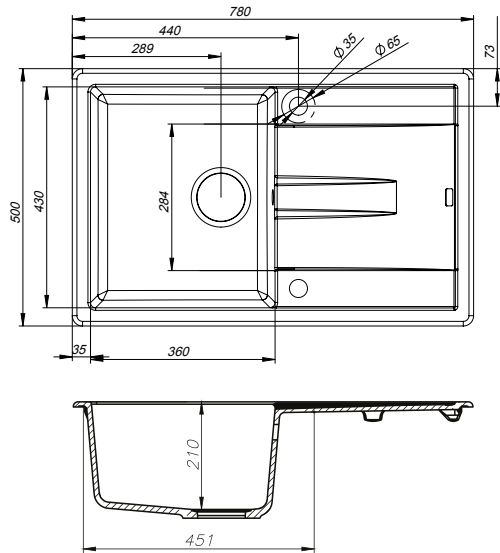

VANE G

МОЙКИ GRANUCRYL

Артикул	Цвет	Фото
V11B78i87	черный	
V12G78i87	серый	
V13P78i87	песок	
V14S78i87	сафари	
V15W78i87	белый	
V33C78i87	шоколад	

Общие характеристики:

- Размер мойки 780 x 500 мм
- Размер чаши 360 x 430 мм
- Материал Гранискрил
- Перелив на чаше
- Глубина чаши 210 мм
- Отверстие под смеситель
- **В комплекте:** сифон, выпуск 3 1/2", клапан-автомат, крепления, шаблон выреза 758 x 478 мм
- Ширина шкафа 50 см