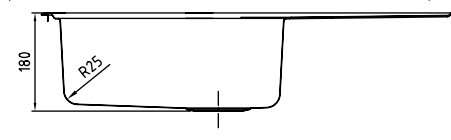

Общие характеристики:

- Размер мойки 650 x 460 мм
- Нержавеющая сталь 0,8 мм
- Перелив на чаше
- Глубина чаши 180 мм
- Отверстие под смеситель
- Уплотнительная прокладка и комплект креплений
- Ширина шкафа от 45 см

Артикул	Поверхность	Чаша слева	Чаша справа
SUN65PLi77	Полированная	✓	✓
SUN65PRi77		✓	✓
SUN65SLi77	Шелк	✓	✓
SUN65SRi77		✓	✓