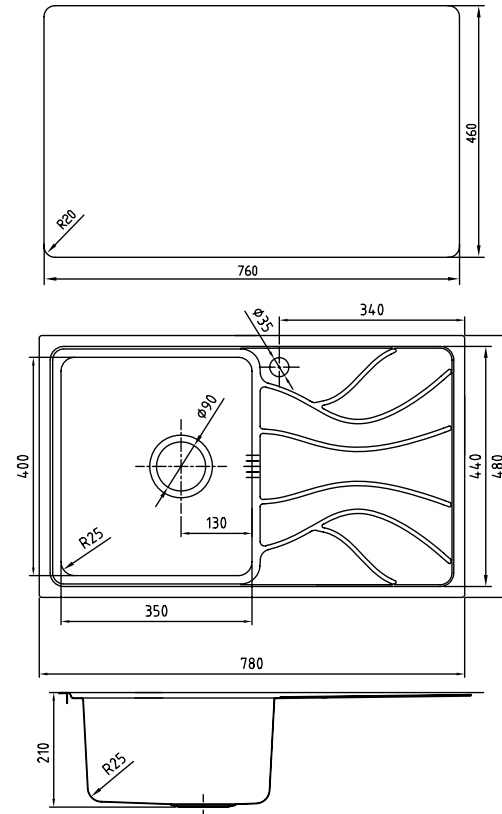

Артикул	Поверхность	Чаша слева	Чаша справа
REE61SLi77	Шелк	✓	
REE61SRi77			✓

Общие характеристики:

- Размер мойки 715 x 480 мм
- Нержавеющая сталь 0,9 мм
- Перелив на чаше
- Глубина чаши 210 мм
- Отверстие под смеситель
- Уплотнительная прокладка и комплект креплений
- Ширина шкафа от 50 см
- Радиус закругления чаши 25 мм

Артикул	Поверхность	Чаша слева	Чаша справа
REE71SLi77	Шелк	✓	
REE71SRi77			✓

ПРОЧНАЯ
СТАЛЬ

АНТИРУЖИВОЕ
ПОКРЫТИЕ

ОТВЕРСТИЕ
ПОД СМЕСИТЕЛЬ

0,8-1,0
мм
УВЕЛИЧЕННАЯ
ТОЛЩИНА СТЕНОК

15
лет
ГАРАНТИЯ

НЕРЖАВЕЮЩАЯ
СТАЛЬ

GRANUCRYL

GRANUCRYL

ОДНОЗАХВАТНЫЕ

ДВУХЗАХВАТНЫЕ

Общие характеристики:

- Размер мойки 780 x 480 мм
- Нержавеющая сталь 0,9 мм
- Перелив на чаше
- Глубина чаши 210 мм
- Отверстие под смеситель
- Уплотнительная прокладка и комплект креплений
- Ширина шкафа от 45 см
- Радиус закругления чаши 25 мм

Артикул	Поверхность	Чаша слева	Чаша справа
REE78SLI77	Шелк	✓	
REE78SRI77			✓

Общие характеристики:

- Размер мойки 780 x 480 мм, полуторная
- Нержавеющая сталь 0,9 мм
- Перелив на чаше
- Глубина чаши 210 мм
- Радиус закругления чаши 25 мм
- Отверстие под смеситель
- Уплотнительная прокладка и комплект креплений
- Ширина шкафа от 60 см