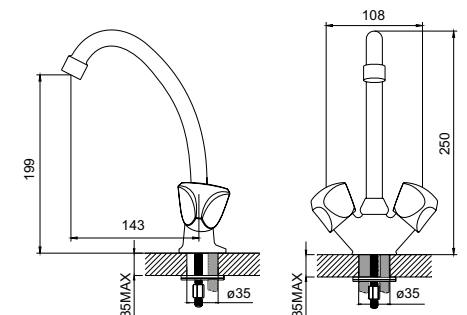

- **Кран-буксы:** керамические с углом поворота 180°
- **Аэратор:** пластиковый Neoperl®
- **Излив** поворачивается на 360°
- **В комплекте:** гибкая подводка, крепеж, пластиковая прокладка для надежной фиксации смесителя на мойке
- Увеличенное никель-хромовое покрытие