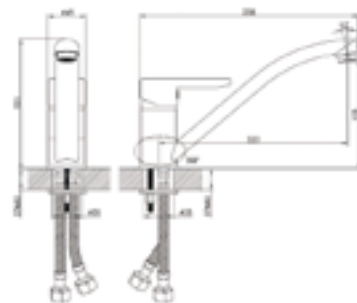

СМЕСИТЕЛИ ОДНОЗАХВАТНЫЕ

- **Картридж:** керамический Softap 35 мм
- **Аэратор:** пластиковый Neoperl®
- **Излив** поворачивается на 360°
- **В комплекте:** гибкая подводка, крепеж, пластиковая прокладка для надежной фиксации смесителя на мойке.

- **Картридж:** керамический Softap 35 мм
- **Аэратор:** пластиковый Neoperl®
- **Излив** поворачивается на 360°
- **В комплекте:** гибкая подводка, крепеж, пластиковая прокладка для надежной фиксации смесителя на мойке.

Смеситель для кухни MALE
MALSB00i05

- **Картридж:** керамический Softap 35 мм
- **Аэратор:** пластиковый Neoperl®
- **Излив** поворачивается на 360°
- **В комплекте:** гибкая подводка, крепеж, пластиковая прокладка для надежной фиксации смесителя на мойке.

- **Картридж:** керамический Kerox 35 мм
- **Аэратор:** скрытый поворотный пластиковый Neoperl® с технологией регулировки направления потока воды
- **Излив** поворачивается на 360°
- **В комплекте:** гибкая подводка, крепеж, пластиковая прокладка для надежной фиксации смесителя на мойке
- Увеличенное никель-хромовое покрытие

Смеситель для кухни SENA
SENSB00i05

- **Картридж:** керамический Softap 35 мм
- **Аэратор:** пластиковый Neoperl®
- **Излив** поворачивается на 360°
- **В комплекте:** гибкая подводка, крепеж, пластиковая прокладка для надежной фиксации смесителя на мойке.

- **Картридж:** керамический Kerox 35 мм
- **Аэратор:** скрытый поворотный силиконовый Neoperl® с технологией регулировки направления потока воды и технологией легкой очистки от известковых отложений
- **Излив** поворачивается на 360°
- **В комплекте:** гибкая подводка, крепеж, пластиковая прокладка для надежной фиксации смесителя на мойке
- Увеличенное никель-хромовое покрытие, цвет — белый / хром

НЕРЖАВЕЮЩАЯ
СТАЛЬ

GRANUCRYL

GRANUCRYL

ОДНОЗАХВАТНЫЕ

ДВУХЗАХВАТНЫЕ