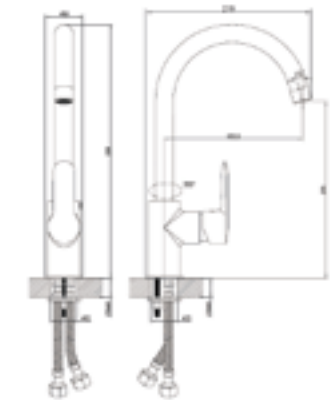

СМЕСИТЕЛИ ОДНОЗАХВАТНЫЕ

- **Картридж:** керамический Softap 35 мм
- **Аэратор:** пластиковый Neoperl®
- **Излив** поворачивается на 360°
- **В комплекте:** гибкая подводка, крепеж, пластиковая прокладка для надежной фиксации смесителя на мойке.

- **Картридж:** керамический Softap 35 мм
- **Аэратор:** пластиковый Neoperl®
- **Излив** поворачивается на 360°
- **В комплекте:** гибкая подводка, крепеж, пластиковая прокладка для надежной фиксации смесителя на мойке.

Смеситель для кухни MALE
MALSB00i05

- **Картридж:** керамический Softap 35 мм
- **Аэратор:** пластиковый Neoperl®
- **Излив** поворачивается на 360°
- **В комплекте:** гибкая подводка, крепеж, пластиковая прокладка для надежной фиксации смесителя на мойке.

- **Картридж:** керамический Kerox 35 мм
- **Аэратор:** скрытый поворотный пластиковый Neoperl® с технологией регулировки направления потока воды
- **Излив** поворачивается на 360°
- **В комплекте:** гибкая подводка, крепеж, пластиковая прокладка для надежной фиксации смесителя на мойке
- Увеличенное никель-хромовое покрытие

Смеситель для кухни SENA
SENSB00i05

- **Картридж:** керамический Softap 35 мм
- **Аэратор:** пластиковый Neoperl®
- **Излив** поворачивается на 360°
- **В комплекте:** гибкая подводка, крепеж, пластиковая прокладка для надежной фиксации смесителя на мойке.

- **Картридж:** керамический Kerox 35 мм
- **Аэратор:** скрытый поворотный силиконовый Neoperl® с технологией регулировки направления потока воды и технологией легкой очистки от известковых отложений
- **Излив** поворачивается на 360°
- **В комплекте:** гибкая подводка, крепеж, пластиковая прокладка для надежной фиксации смесителя на мойке
- Увеличенное никель-хромовое покрытие, цвет — белый / хром

НЕРЖАВЕЮЩАЯ
СТАЛЬ

GRANUCRYL

GRANUCRYL

ОДНОЗАХВАТНЫЕ

ДВУХЗАХВАТНЫЕ