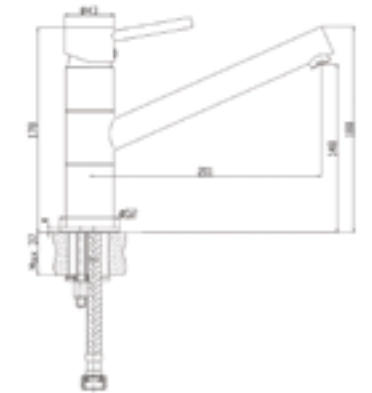

ВНУТРЕННИЙ ШЛАНГ ИЗ ПВХ.
ПВХ — эластичный и прочный материал.

Смеситель для кухни VELICAN

VE1SBSoi05

- Картридж: керамический Softap 35 мм
- Аэратор: пластиковый Neoperl®
- Излив поворачивается на 360°
- В комплекте: гибкая подводка, крепеж, пластиковая проставка для надежной фиксации смесителя на мойке
- Увеличенное никель-хромовое покрытие