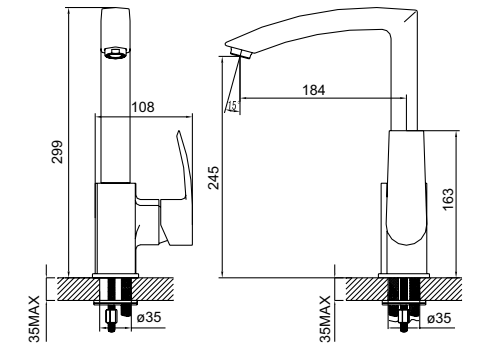

- **Картридж:** керамический Kerox 35 мм
- **Аэратор:** пластиковый Neoperl®
- **Излив** поворачивается на 360°
- **В комплекте:** гибкая подводка, крепеж, пластиковая прокладка для надежной фиксации смесителя на мойке
- Увеличенное никель-хромовое покрытие