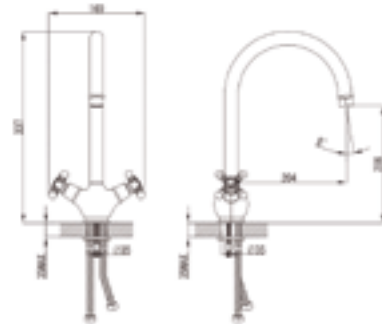

СМЕСИТЕЛИ ДВУХЗАХВАТНЫЕ

Смеситель для кухни SAM

SAMBRJoi05

- Цвет: бронза
- **Кран-буксы:** керамические с углом поворота 180°
- **Аэратор:** пластиковый Neoperl®
- **В комплекте:** гибкая подводка, крепеж, пластиковая прокладка для надежной фиксации смесителя на мойке.

Смеситель для кухни SAM

SAMsBooi05

- **Кран-буксы:** керамические с углом поворота 180°
- **Аэратор:** пластиковый Neoperl®
- **Излив** поворачивается на 360°
- **В комплекте:** гибкая подводка, крепеж, пластиковая прокладка для надежной фиксации смесителя на мойке
- Увеличенное никель-хромовое покрытие

Смеситель для кухни FUNK

FUNsBjoi05

- **Картридж:** керамические с углом поворота 180°
- **Аэратор:** пластиковый Neoperl®
- **Излив** поворачивается на 360°
- **В комплекте:** гибкая подводка, крепеж, пластиковая прокладка для надежной фиксации смесителя на мойке.

Смеситель для кухни RISE

RISsBooi05

- **Кран-буксы:** керамические с углом поворота 180°
- **Аэратор:** пластиковый Neoperl®
- **Излив** поворачивается на 360°
- **В комплекте:** гибкая подводка, крепеж, пластиковая прокладка для надежной фиксации смесителя на мойке
- Увеличенное никель-хромовое покрытие

Смеситель для кухни JAM

JAMsBjoi05

- **Картридж:** керамические с углом поворота 180°
- **Аэратор:** пластиковый Neoperl®
- **Излив** поворачивается на 360°
- **В комплекте:** гибкая подводка, крепеж, пластиковая прокладка для надежной фиксации смесителя на мойке.

Смеситель для кухни PRAKTIC PLUS

PRPSB1oi05

- **Кран-буксы:** керамические с углом поворота 180°
- **Аэратор:** пластиковый Neoperl®
- **Излив** поворачивается на 360°
- **В комплекте:** гибкая подводка, крепеж, пластиковая прокладка для надежной фиксации смесителя на мойке
- Увеличенное никель-хромовое покрытие

НАДЕЖНАЯ
ЛАТУНЬ

СТОЙКОЕ
ПОКРЫТИЕ НА ДЛИТО

ДО 30%
ЭКОНОМИИ
ВОДЫ

10
ЛЕТ
ГАРАНТИЯ