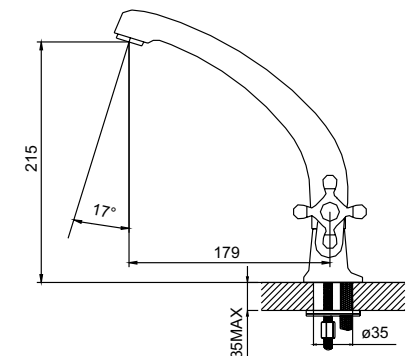

СМЕСИТЕЛИ ДВУХЗАХВАТНЫЕ

Смеситель для кухни PRAKTIC PLUS
PRPSB20i05

- **Кран-буксы:** керамические с углом поворота 180°
- **Аэратор:** пластиковый Neoperl®
- **Излив** поворачивается на 360°
- **В комплекте:** гибкая подводка, крепеж, пластиковая проставка для надежной фиксации смесителя на мойке
- Литой излив
- Увеличенное никель-хромовое покрытие

- **Кран-буксы:** керамические с углом поворота 180°
- **Аэратор:** пластиковый Neoperl®
- **Излив** поворачивается на 360°
- **В комплекте:** гибкая подводка, крепеж, пластиковая проставка для надежной фиксации смесителя на мойке
- Увеличенное никель-хромовое покрытие

- **Кран-буксы:** керамические с углом поворота 180°
- **Аэратор:** пластиковый Neoperl®
- **Излив** поворачивается на 360°
- **В комплекте:** гибкая подводка, крепеж, пластиковая проставка для надежной фиксации смесителя на мойке
- Литой излив
- Увеличенное никель-хромовое покрытие

- **Кран-буксы:** керамические с углом поворота 180°
- **Аэратор:** пластиковый Neoperl®
- **Излив** поворачивается на 360°
- **В комплекте:** гибкая подводка, крепеж, пластиковая проставка для надежной фиксации смесителя на мойке
- Увеличенное никель-хромовое покрытие

- **Кран-буксы:** керамические с углом поворота 180°
- **Аэратор:** пластиковый Neoperl®
- **Излив** поворачивается на 360°
- **В комплекте:** гибкая подводка, крепеж, пластиковая проставка для надежной фиксации смесителя на мойке
- Литой излив
- Увеличенное никель-хромовое покрытие

- **Кран-буксы:** керамические с углом поворота 180°
- **Аэратор:** пластиковый Neoperl®
- **Излив** поворачивается на 360°
- **В комплекте:** гибкая подводка, крепеж, пластиковая проставка для надежной фиксации смесителя на мойке
- Увеличенное никель-хромовое покрытие