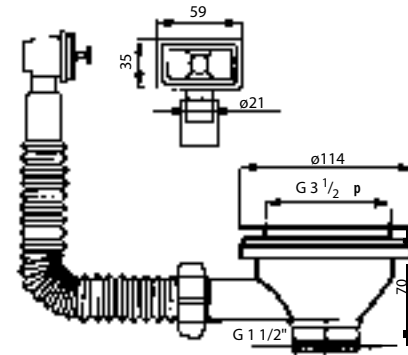

ВЫПУСКИ ДЛЯ МОЕК

Выпуск для кухонной мойки
011UPS0i84

- Выпуск для кухонной мойки с переливом 3 1/2"
- Полипропилен
- **В комплекте:** корзина из нержавеющей стали, прокладка (для установки на прямоугольную или круглую чашу)

Комплект выпусков для двухчашевой кухонной мойки
021UPS0i84

- Комплект выпусков для двухчашевой кухонной мойки: один выпуск с переливом 3 1/2", второй выпуск — без перелива
- Полипропилен
- **В комплекте:** 2 корзины из нержавеющей стали, 2 прокладки (для установки на прямоугольную или круглую чашу), соединительные трубки, отвод для подключения к стиральной или посудомоечной машине

МОЙКИ ДЛЯ КУХНИ GRANUCRYL

ВЫПУСК
ИЗ СТОЙКОГО
ПОЛИПРОПИЛЕНА