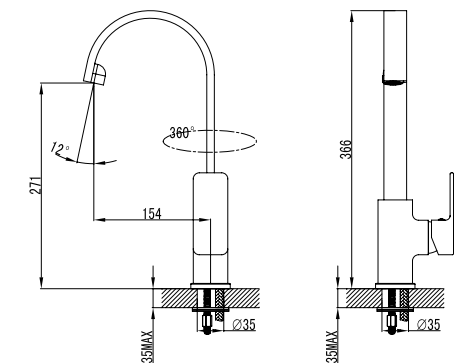

- **Картридж:** керамический Kerox 35 мм
- **Аэратор:** скрытый поворотный пластиковый Neoperl® с технологией регулировки направления потока воды
- **Излив** поворачивается на 360°
- **В комплекте:** гибкая подводка, крепеж, пластиковая прокладка для надежной фиксации смесителя на мойке
- Увеличенное никель-хромовое покрытие