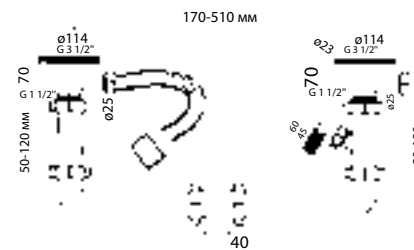

ВЫПУСКИ ДЛЯ МОЕК

Выпуск для кухонной мойки
011UPS0i84

- Выпуск для кухонной мойки с переливом 3 1/2"
- Полипропилен
- **В комплекте:** корзина из нержавеющей стали, прокладка (для установки на прямоугольную или круглую чашу)

Комплект выпусков для двухчашевой кухонной мойки
021UPS0i84

- Комплект выпусков для двухчашевой кухонной мойки: один выпуск с переливом 3 1/2", второй выпуск — без перелива
- Полипропилен
- **В комплекте:** 2 корзины из нержавеющей стали, 2 прокладки (для установки на прямоугольную или круглую чашу), соединительные трубки, отвод для подключения к стиральной или посудомоечной машине

МОЙКИ ДЛЯ КУХНИ GRANUCRYL

ВЫПУСК
ИЗ СТОЙКОГО
ПОЛИПРОПИЛЕНА