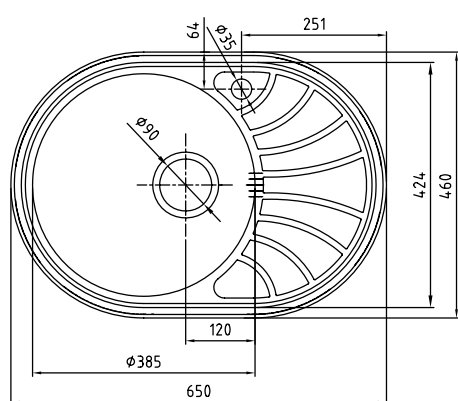

Артикул
SUN51P0i77
SUN51S0i77

Поверхность
Полированная
Шелк

Общие характеристики:

- Диаметр мойки 505 мм
- Нержавеющая сталь 0,8 мм
- Перелив на чаше
- Глубина чаши 180 мм
- Отверстие под смеситель
- Уплотнительная прокладка и комплект креплений
- Ширина шкафа от 45 см

Артикул
SUN50P0i77
SUN50S0i77

Поверхность
Полированная
Шелк

Общие характеристики:

- Размер мойки 600 x 470 мм
- Нержавеющая сталь 0,8 мм
- Перелив на чаше
- Глубина чаши 180 мм
- Отверстие под смеситель
- Уплотнительная прокладка и комплект креплений
- Ширина шкафа от 45 см

Артикул	Поверхность	Чаша слева	Чаша справа
SUN60PLi77	Полированная	✓	
SUN60PRI77	Полированная		✓
SUN60SLi77	Шелк	✓	
SUN60SRI77	Шелк		✓

SUNO КОЛЛЕКЦИЯ

Общие характеристики:

- Размер мойки 650 x 460 мм
- Нержавеющая сталь 0,8 мм
- Перелив на чаше
- Глубина чаши 180 мм
- Отверстие под смеситель
- Уплотнительная прокладка и комплект креплений
- Ширина шкафа от 45 см

Артикул	Поверхность	Чаша слева	Чаша справа
SUN65PLi77	Полированная	✓	✓
SUN65PRi77		✓	✓
SUN65SLi77	Шелк	✓	✓
SUN65SRi77		✓	✓

Общие характеристики:

- Размер мойки 770 x 480 мм
- Нержавеющая сталь 0,8 мм
- Перелив на чаше
- Глубина чаши 180 мм
- Отверстие под смеситель
- Уплотнительная прокладка и комплект креплений
- Ширина шкафа от 45 см