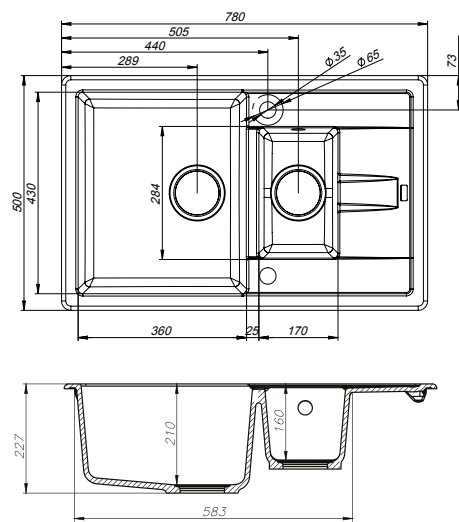

VANE G

МОЙКИ GRANUCRYL

Артикул	Цвет	Фото
V21B782i87	черный	
V22G782i87	серый	
V23P782i87	песок	
V24S782i87	сафари	
V25W782i87	белый	
V35C782i87	шоколад	

Общие характеристики:

- Размер мойки 780 x 500 мм
- Размер чаши 360 x 430 мм, 320 x 350 мм
- Материал Гранискрил
- Перелив на чаше
- Глубина чаш 210 мм
- Отверстие под смеситель
- **В комплекте:** сифон, выпуск 3 1/2", клапан-автомат, крепления, шаблон выреза 754 x 474 мм
- Ширина шкафа 80 см

Артикул	Цвет	Фото
V16B785i87	черный	
V17G785i87	серый	
V18P785i87	песок	
V19S785i87	сафари	
V20W785i87	белый	
V34C785i87	шоколад	

Общие характеристики:

- Размер мойки 780 x 500 мм
- Размер чаш 360 x 430 мм, 170 x 284 мм
- Материал Гранискрил
- Перелив на чаше
- Глубина чаш: 210 мм, 160 мм
- Отверстие под смеситель
- **В комплекте:** сифон, выпуск 3 1/2", клапан-автомат, крепления, шаблон выреза 758 x 478 мм
- Ширина шкафа 65 см