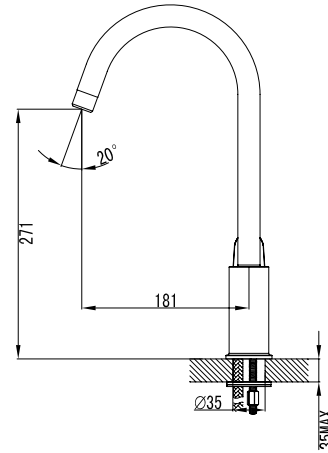

- **Картридж:** керамический Kerox 35 мм
- **Аэратор:** псиликоновый Neoperl® с технологией легкой очистки от известковых отложений
- **Излив** поворачивается на 360°
- **В комплекте:** гибкая подводка, крепеж, пластиковая прокладка для надежной фиксации смесителя на мойке
- Увеличенное никель-хромовое покрытие