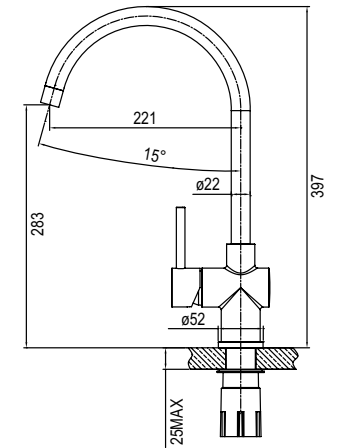

- Картридж: керамический Sedal 35 мм
- Аэратор: пластиковый Neoperl®
- Излив поворачивается на 360°
- В комплекте: гибкая подводка, крепеж, пластиковая проставка для надежной фиксации смесителя на мойке
- Материал: **нержавеющая сталь**