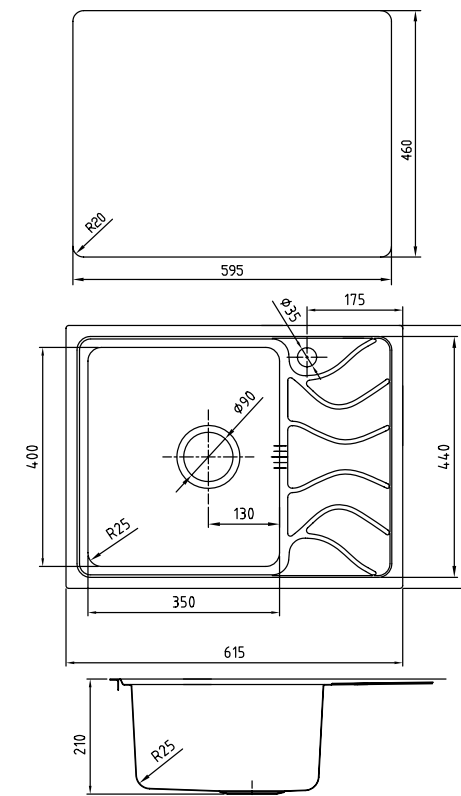

Артикул	Поверхность	Чаша слева	Чаша справа
ARR60PLi77	Полированная	✓	
ARR60PRi77			✓
ARR60SLi77	Шелк	✓	
ARR60SRi77			✓

Общие характеристики:

- Размер мойки 780 x 440 мм, полуторная
- Нержавеющая сталь 0,8 мм
- Перелив на чаше
- Глубина чаши 180 мм
- Отверстие под смеситель
- Уплотнительная прокладка и комплект креплений
- Ширина шкафа от 60 см

Артикул	Поверхность	Чаша слева	Чаша справа
ARR78PXi77	Полированная	✓	
ARR78PZi77			✓
ARR78SXi77	Шелк	✓	
ARR78SZi77			✓

Общие характеристики:

- Размер мойки 780 x 440 мм
- Нержавеющая сталь 0,8 мм
- Перелив на чаше
- Глубина чаши 180 мм
- Отверстие под смеситель
- Уплотнительная прокладка и комплект креплений
- Ширина шкафа от 45 см

REEVA
КОЛЛЕКЦИЯ

Общие характеристики:

- Размер мойки 615 x 480 мм
- Нержавеющая сталь 0,9 мм
- Перелив на чаше
- Глубина чаши 210 мм
- Отверстие под смеситель
- Уплотнительная прокладка и комплект креплений
- Ширина шкафа от 45 см
- Радиус закругления чаши 25 мм

Артикул	Поверхность	Чаша слева	Чаша справа
REE61SLi77	Шелк	✓	
REE61SRi77			✓

Общие характеристики:

- Размер мойки 715 x 480 мм
- Нержавеющая сталь 0,9 мм
- Перелив на чаше
- Глубина чаши 210 мм
- Отверстие под смеситель
- Уплотнительная прокладка и комплект креплений
- Ширина шкафа от 50 см
- Радиус закругления чаши 25 мм