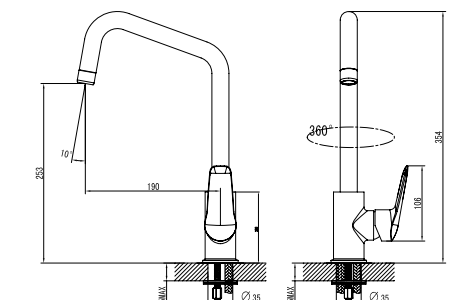

- **Картридж:** керамический Softap 35 мм
- **Аэратор:** силиконовый Neoperl® с технологией легкой очистки от известковых отложений
- **Излив** поворачивается на 360°
- **В комплекте:** гибкая подводка, крепеж, пластиковая прокладка для надежной фиксации смесителя на мойке
- Увеличенное никель-хромовое покрытие