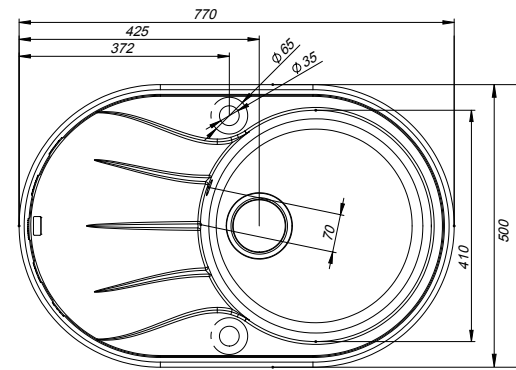

KITCHEN G

МОЙКИ GRANUCRYL

Артикул

K11B77i87

K12G77i87

K13P77i87

K14S77i87

K15W77i87

K18C77i87

Цвет

черный

серый

песок

сафари

белый

шоколад

Фото

Общие характеристики:

- Размер мойки 770 x 500 мм
- Диаметр чаши 410 мм
- Материал Granucryl
- Перелив на чаше
- Глубина чаши 210 мм
- Отверстие под смеситель
- **В комплекте:** сифон, выпуск 3 1/2", клапан-автомат, крепления, шаблон выреза 740 x 470 мм
- Ширина шкафа 50 см