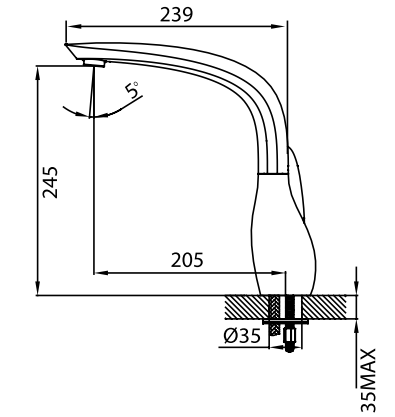

- **Картридж:** керамический Sedal 35 мм
- **Аэратор:** пластиковый Neoperl®
- **Излив** поворачивается на 360°
- **В комплекте:** гибкая подводка, крепеж, пластиковая прокладка для надежной фиксации смесителя на мойке
- Увеличенное никель-хромовое покрытие