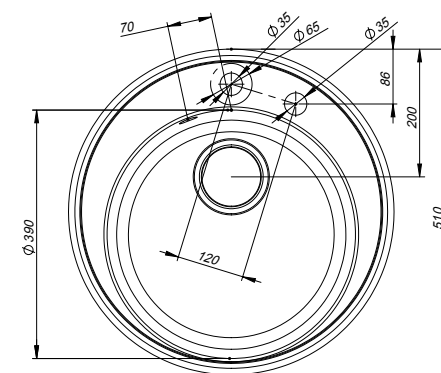

KITCHEN G МОЙКИ GRANUCRYL

Артикул	Цвет	Фото
K01B511i87	черный	
K02G511i87	серый	
K03P511i87	песок	
K04S511i87	сафари	
K05W511i87	белый	
K16C511i87	шоколад	

Общие характеристики:

- Размер мойки 510 мм
- Диаметр чаши 390 мм
- Материал Granucryl
- Перелив на чаше
- Глубина чаши 210 мм
- Отверстие под смеситель
- **В комплекте:** сифон, выпуск 3 1/2", клапан-автомат, крепления, шаблон выреза Ø 480 мм
- Ширина шкафа 45 см