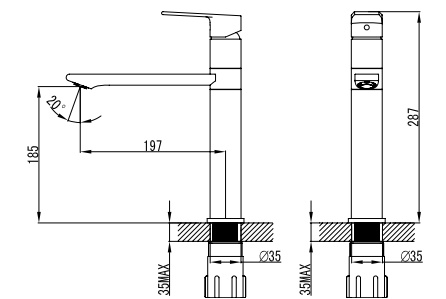

СМЕСИТЕЛИ ОДНОЗАХВАТНЫЕ

- **Картридж:** керамический Softap 30 мм
- **Аэратор:** пластиковый Neoperl®
- **Излив** поворачивается на 360°
- **В комплекте:** гибкая подводка, крепеж, пластиковая прокладка для надежной фиксации смесителя на мойке
- Увеличенное никель-хромовое покрытие

- **Картридж:** керамический Softap 35 мм
- **Аэратор:** силиконовый Neoperl® с технологией легкой очистки от известковых отложений
- **Излив** поворачивается на 360°
- **В комплекте:** гибкая подводка, крепеж, пластиковая прокладка для надежной фиксации смесителя на мойке
- Увеличенное никель-хромовое покрытие

- **Картридж:** керамический Softap 35 мм
- **Аэратор:** пластиковый Neoperl®
- **Излив** поворачивается на 360°
- **В комплекте:** гибкая подводка, крепеж, пластиковая прокладка для надежной фиксации смесителя на мойке
- Увеличенное никель-хромовое покрытие

- **Картридж:** керамический Softap 35 мм
- **Аэратор:** силиконовый Neoperl® с технологией легкой очистки от известковых отложений
- **Излив** поворачивается на 360°
- **В комплекте:** гибкая подводка, крепеж, пластиковая прокладка для надежной фиксации смесителя на мойке
- Увеличенное никель-хромовое покрытие

- **Картридж:** керамический Kerox 35 мм
- **Аэратор:** пластиковый Neoperl® с технологией легкого снятия
- **Излив** поворачивается на 360°
- **В комплекте:** гибкая подводка, крепеж, пластиковая прокладка для надежной фиксации смесителя на мойке
- Увеличенное никель-хромовое покрытие

- **Картридж:** керамический Sedal 35 мм
- **Аэратор:** пластиковый Neoperl®
- **Излив** поворачивается на 360°
- **В комплекте:** гибкая подводка, крепеж, пластиковая прокладка для надежной фиксации смесителя на мойке
- Увеличенное никель-хромовое покрытие

НАДЕЖНАЯ
ЛАТУНЬ

СТОЙКОЕ
ПОКРЫТИЕ НАДОЛГО

ДО 30%
ЭКОНОМИИ
ВОДЫ

10
ЛЕТ
ГАРАНТИЯ