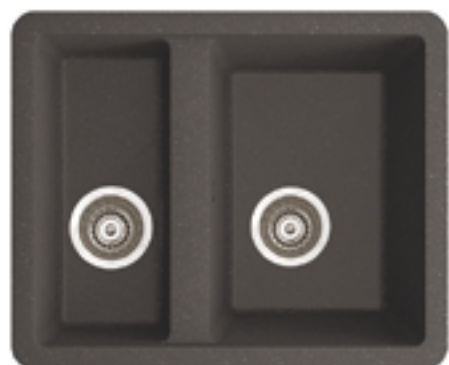

TANTO

МОЙКИ GRANUCRYL

Артикул	Цвет	Фото
TU2B461i87	черный	
TU2P461i87	песок	
TU2W461i87	белый	

Общие характеристики:

- Размер мойки 460 x 460 мм
- Материал Granucryl
- Перелив на чаше
- Глубина чаши 200 мм
- Отверстие под смеситель
- **В комплекте:** сифон, выпуск 3 1/2", клапан-автомат, крепления, шаблон выреза
- Ширина шкафа 50 см