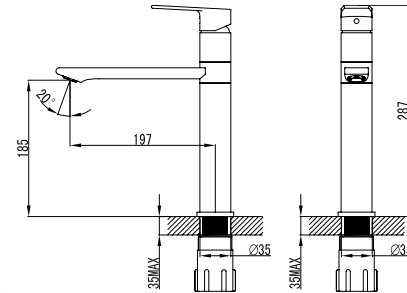

- Картридж: керамический Kerox 35 мм
- Аэратор: пластиковый Neoperl® с технологией легкого снятия
- Цвет: белый
- В комплекте: гибкая подводка, крепеж, пластиковая проставка для надежной фиксации смесителя на мойке
- Увеличенное никель-хромовое покрытие