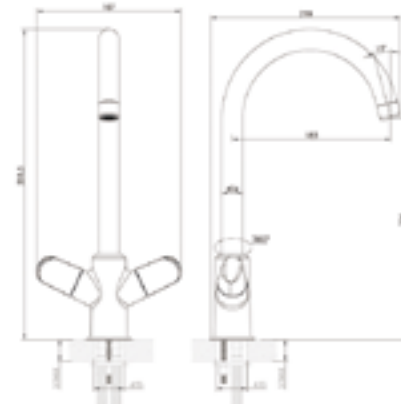

СМЕСИТЕЛИ ДВУХЗАХВАТНЫЕ

Смеситель для кухни SAM

SAMBRJoi05

- Цвет: бронза
- **Кран-буксы:** керамические с углом поворота 180°
- **Аэратор:** пластиковый Neoperl®
- **В комплекте:** гибкая подводка, крепеж, пластиковая прокладка для надежной фиксации смесителя на мойке.

Смеситель для кухни SAM

SAMsBooi05

- **Кран-буксы:** керамические с углом поворота 180°
- **Аэратор:** пластиковый Neoperl®
- **Излив** поворачивается на 360°
- **В комплекте:** гибкая подводка, крепеж, пластиковая прокладка для надежной фиксации смесителя на мойке
- Увеличенное никель-хромовое покрытие

Смеситель для кухни FUNK

FUNsBjoi05

- **Картридж:** керамические с углом поворота 180°
- **Аэратор:** пластиковый Neoperl®
- **Излив** поворачивается на 360°
- **В комплекте:** гибкая подводка, крепеж, пластиковая прокладка для надежной фиксации смесителя на мойке.

Смеситель для кухни RISE

RISsBooi05

- **Кран-буксы:** керамические с углом поворота 180°
- **Аэратор:** пластиковый Neoperl®
- **Излив** поворачивается на 360°
- **В комплекте:** гибкая подводка, крепеж, пластиковая прокладка для надежной фиксации смесителя на мойке
- Увеличенное никель-хромовое покрытие

Смеситель для кухни JAM

JAMsBjoi05

- **Картридж:** керамические с углом поворота 180°
- **Аэратор:** пластиковый Neoperl®
- **Излив** поворачивается на 360°
- **В комплекте:** гибкая подводка, крепеж, пластиковая прокладка для надежной фиксации смесителя на мойке.

Смеситель для кухни PRAKTIC PLUS

PRPSB1oi05

- **Кран-буксы:** керамические с углом поворота 180°
- **Аэратор:** пластиковый Neoperl®
- **Излив** поворачивается на 360°
- **В комплекте:** гибкая подводка, крепеж, пластиковая прокладка для надежной фиксации смесителя на мойке
- Увеличенное никель-хромовое покрытие

НАДЕЖНАЯ
ЛАТУНЬ

СТОЙКОЕ
ПОКРЫТИЕ НА ДЛИТО

ДО 30%
ЭКОНОМИИ
ВОДЫ

10
ЛЕТ
ГАРАНТИЯ