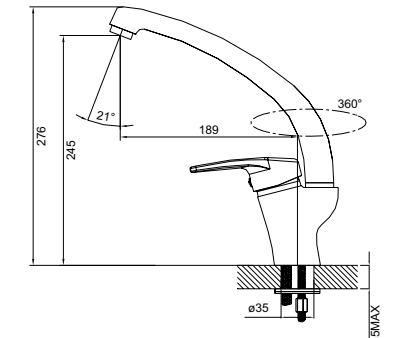

- Картридж: керамический Sedal 40 мм
- Аэратор: пластиковый Neoperl®
- Излив поворачивается на 360°
- Цвет: черный
- В комплекте: гибкая подводка, крепеж, пластиковая проставка для надежной фиксации смесителя на мойке