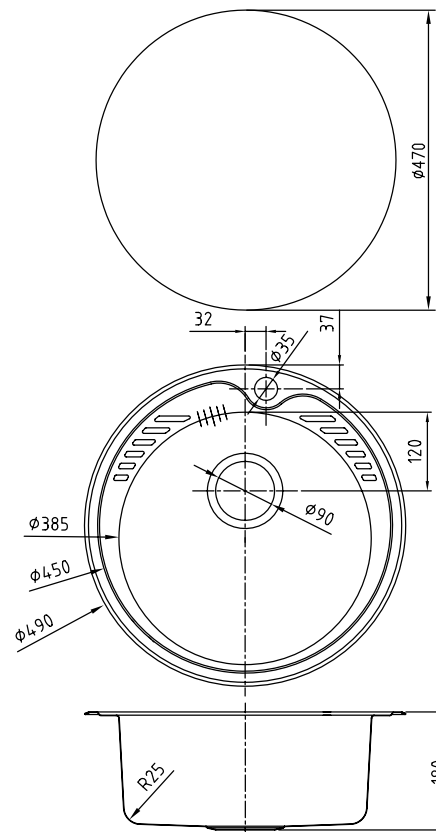

МОЙКИ ДЛЯ КУХНИ

НЕРЖАВЕЮЩАЯ СТАЛЬ

STRIT 23-27 стр.		Размер мойки, мм	Фотография	Артикул	Поверхность	Ширина шкафа, см
380 x 380		STR38P0i77	полированная	от 40		
		STR38S0i77			шелк	
485 x 485		STR48P0i77	полированная	от 50		
		STR48S0i77			шелк	
585 x 485		STR58PLi77	полированная	от 45		
		STR58PRi77				
		STR58SLi77	шелк			
STR58SRi77						
780 x 480		STR78PLi77	полированная	от 45		
		STR78PRi77				
		STR78SLi77	шелк			
		STR78SRi77				
605 x 480		STR60PXi77	полированная	от 60		
		STR60PZi77				
		STR60SXi77	шелк			
		STR60SZi77				
965 x 505		STR96PCi77	полированная	от 60		
780 x 480		STR78P2i77	полированная	от 80		
		STR78S2i77	шелк			

МОЙКИ ДЛЯ КУХНИ

НЕРЖАВЕЮЩАЯ СТАЛЬ

EDIFICE		28-30 стр.		
Размер мойки, мм	Фотография	Артикул	Поверхность	Ширина шкафа, см
440 x 440		EDI44S0i77	шелк	от 45
540 x 440		EDI54S0i77	шелк	от 60
420 x 420		EDI42P0i77	полированная	от 45
FOCUS		31-32 стр.		
D 510		FOC51M1i77	матовая	от 45
560x435		FOC56MLi77	матовая	от 40
560x435		FOC56MRi77	матовая	от 40

Общие характеристики:

- Диаметр мойки 490 мм
- Нержавеющая сталь 0,8 мм
- Перелив на чаше
- Глубина чаши 180 мм
- Отверстие под смеситель
- Уплотнительная прокладка и комплект креплений
- Ширина шкафа от 45 см