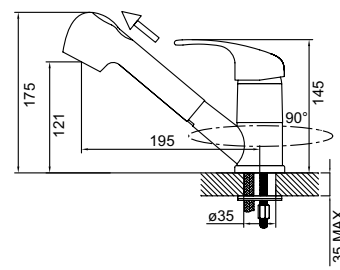

- Картридж: керамический Sedal 40 мм
- Аэратор: пластиковый Neoperl®
- В комплекте: гибкая подводка, крепеж, пластиковая проставка для надежной фиксации смесителя на мойке
- Выдвижная лейка (2 режима рассеивания струй)
- Увеличенное никель-хромовое покрытие