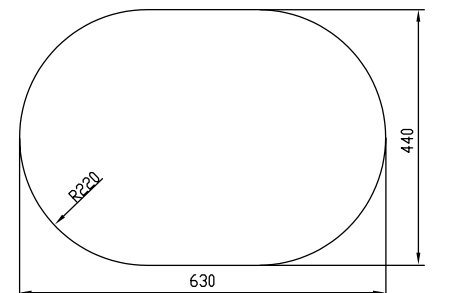

SUNO КОЛЛЕКЦИЯ