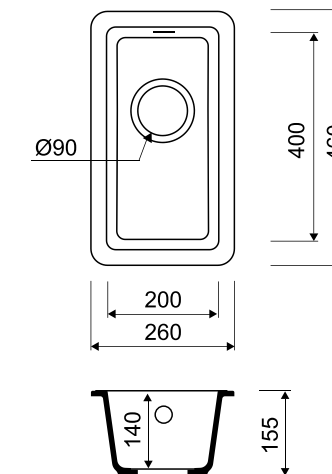

серый

песок

сафари

белый

шоколад

Фото

Общие характеристики:

- Размер мойки 770 x 500 мм
- Диаметр чаши 410 мм
- Материал Granucryl
- Перелив на чаше
- Глубина чаши 210 мм
- Отверстие под смеситель
- **В комплекте:** сифон, выпуск 3 1/2", клапан-автомат, крепления, шаблон выреза 740 x 470 мм
- Ширина шкафа 50 см

TANTO

МОЙКИ GRANUCRYL

Артикул	Цвет	Фото
TU2B461i87	черный	
TU2P461i87	песок	
TU2W461i87	белый	

Общие характеристики:

- Размер мойки 460 x 460 мм
- Материал Granucryl
- Перелив на чаше
- Глубина чаши 200 мм
- Отверстие под смеситель
- **В комплекте:** сифон, выпуск 3 1/2", клапан-автомат, крепления, шаблон выреза
- Ширина шкафа 50 см

Артикул	Цвет	Фото
TU4B561i87	черный	
TU4P561i87	песок	
TU4W561i87	белый	

Общие характеристики:

- Размер мойки 560 x 460 мм
- Материал Granucryl
- Перелив на чаше
- Глубина чаши: 200 мм, 120 мм
- Отверстие под смеситель
- **В комплекте:** сифон, выпуск 3 1/2", клапан-автомат, крепления, шаблон выреза
- Ширина шкафа 50 см