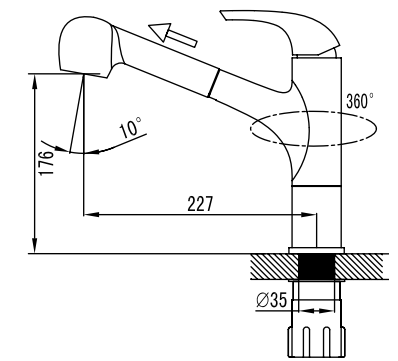

- Картридж: керамический Sedal 35 мм
- Аэратор: пластиковый Neoperl®
- В комплекте: гибкая подводка, крепеж, пластиковая проставка для надежной фиксации смесителя на мойке
- Выдвижная лейка (2 режима рассеивания струй)