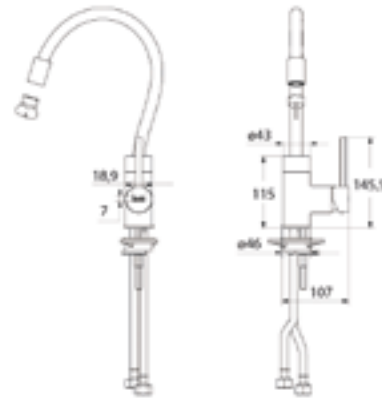

- Картридж: керамический Kerox 35 мм
- Гибкий силиконовый излив красного цвета
- Аэратор: пластиковый скрытый Neoperl®
- Излив поворачивается на 360°
- В комплекте: гибкая подводка, крепеж, пластиковая проставка для надежной фиксации смесителя на мойке
- Увеличенное никель-хромовое покрытие