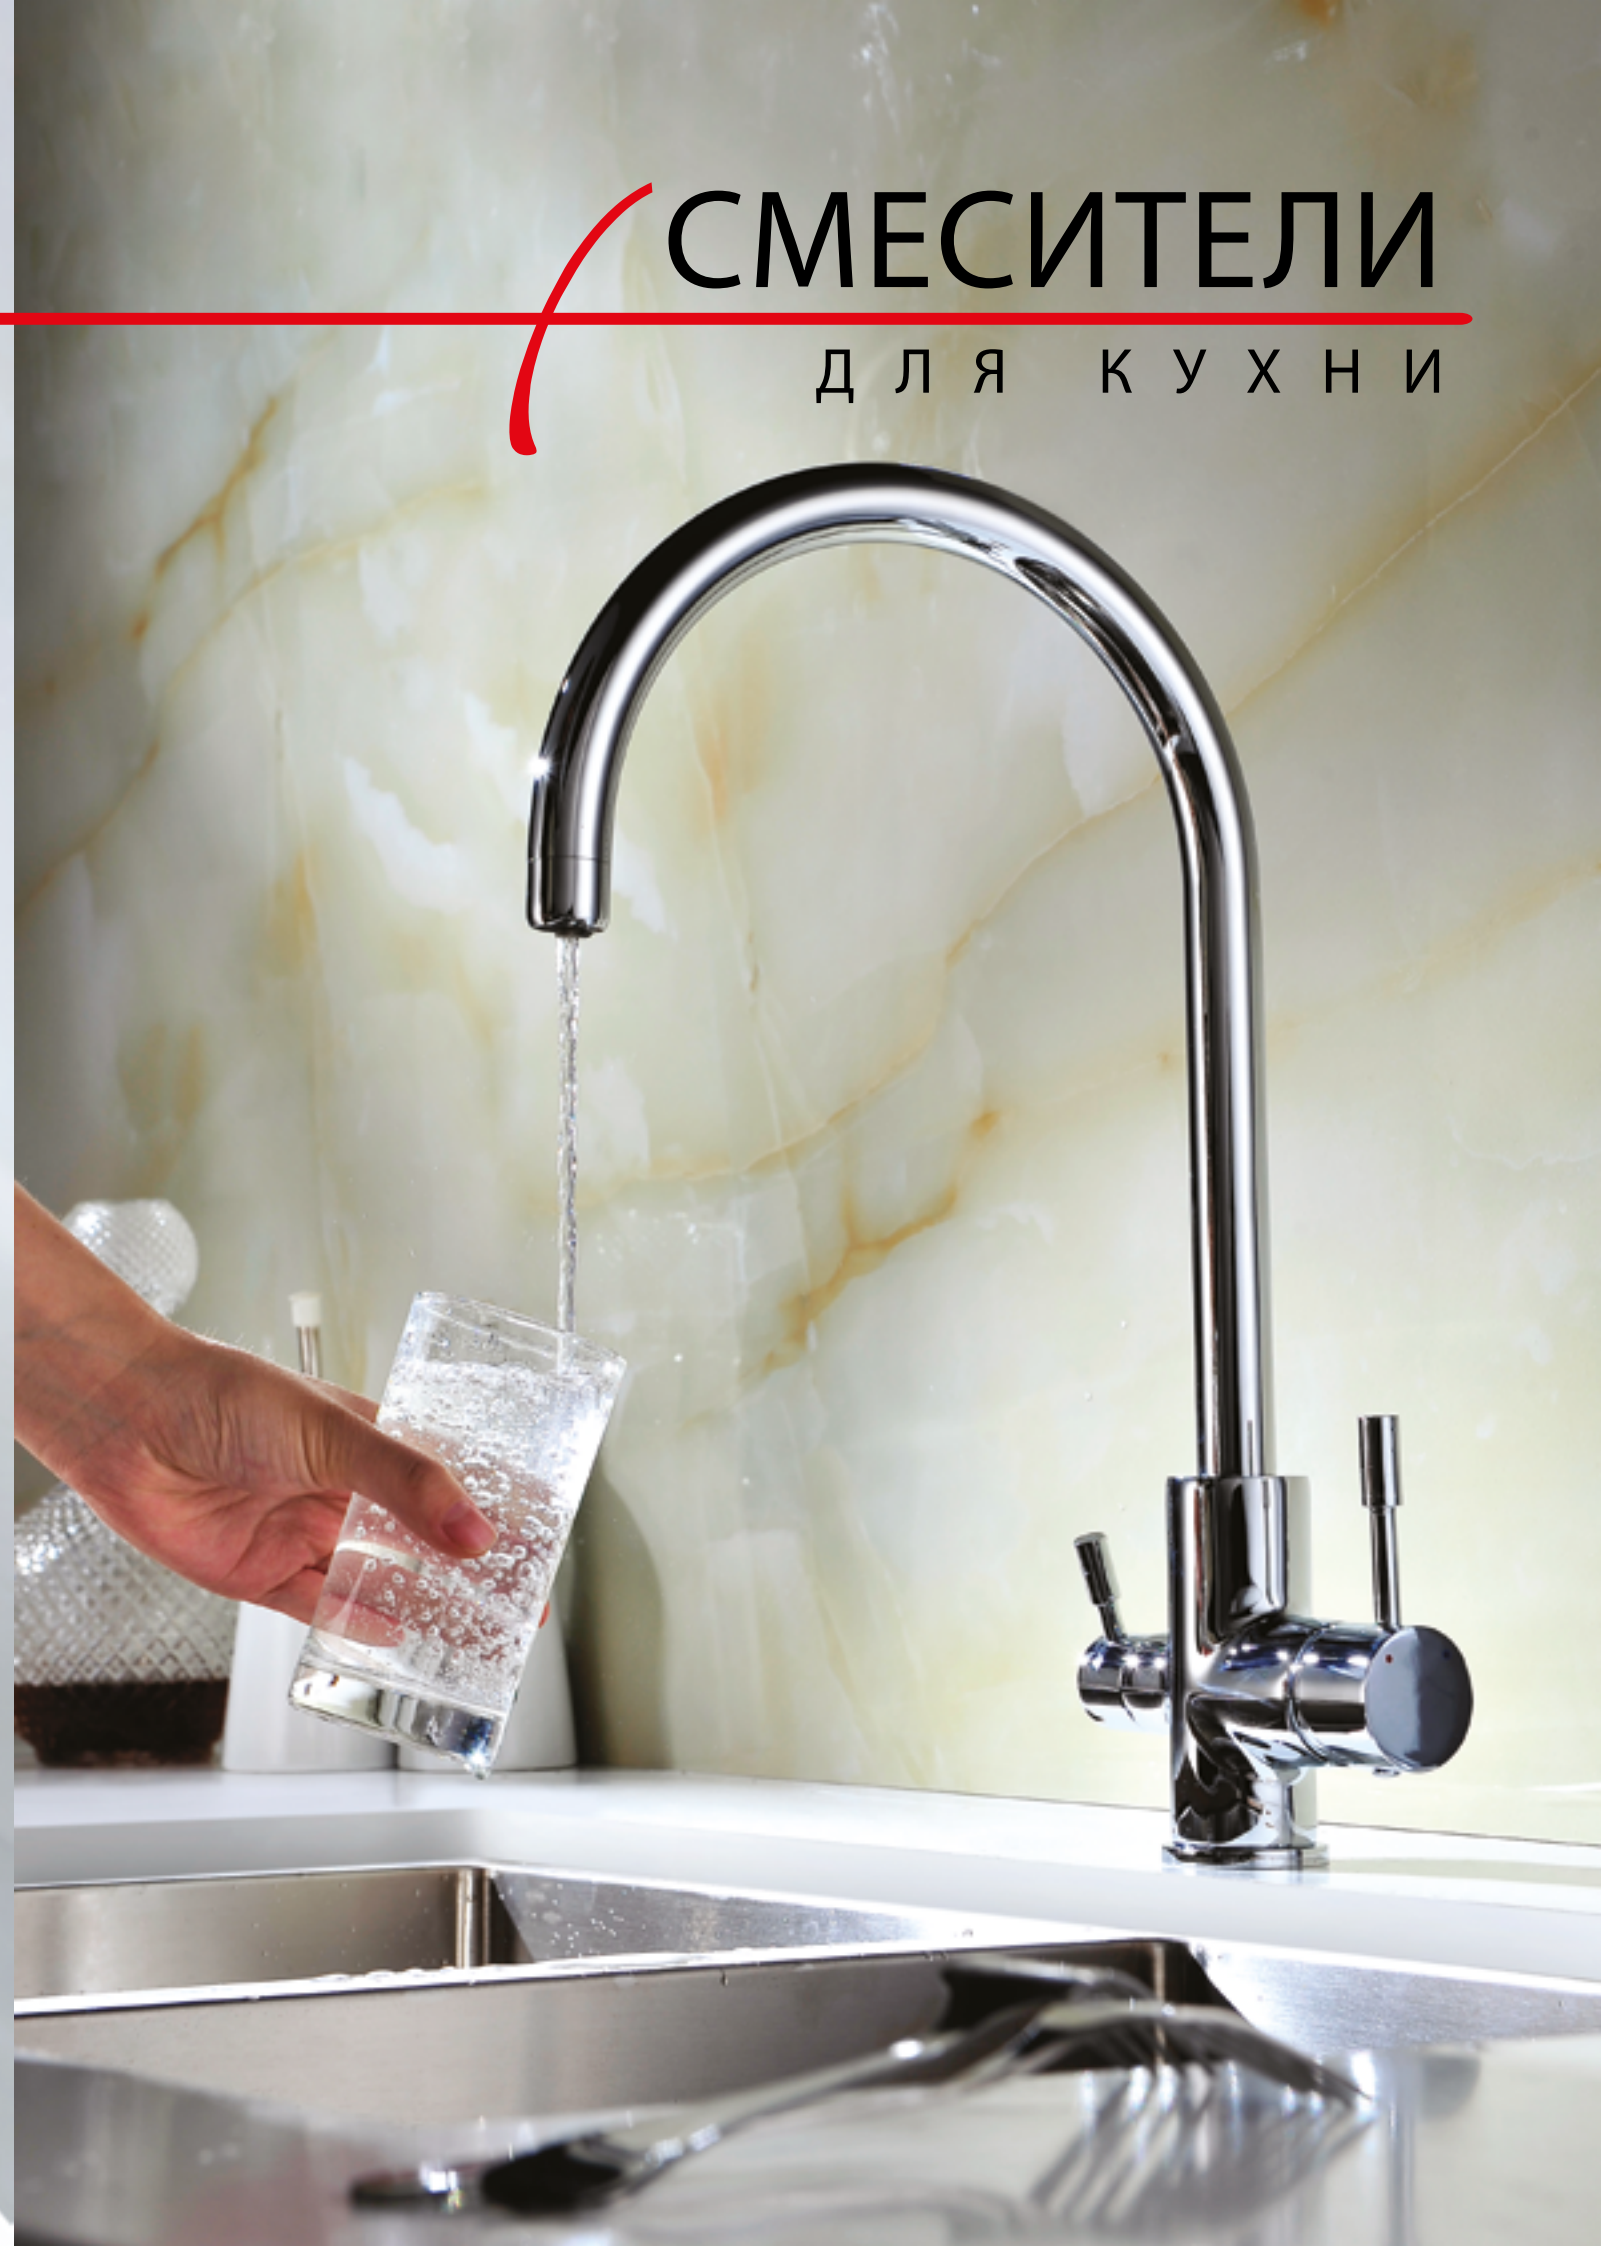

СМЕСИТЕЛИ

ДЛЯ КУХНИ