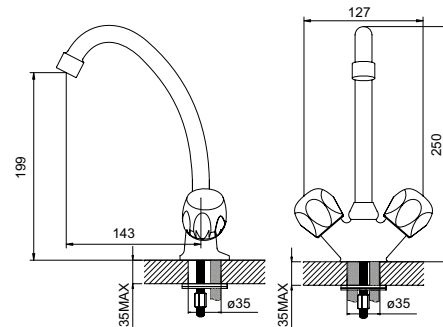

СМЕСИТЕЛИ ДВУХЗАХВАТНЫЕ

Смеситель для кухни PRAKTIC PLUS
PRPSB20i05

- **Кран-буксы:** керамические с углом поворота 180°
- **Аэратор:** пластиковый Neoperl®
- **Излив** поворачивается на 360°
- **В комплекте:** гибкая подводка, крепеж, пластиковая проставка для надежной фиксации смесителя на мойке
- Литой излив
- Увеличенное никель-хромовое покрытие

- **Кран-буксы:** керамические с углом поворота 180°
- **Аэратор:** пластиковый Neoperl®
- **Излив** поворачивается на 360°
- **В комплекте:** гибкая подводка, крепеж, пластиковая проставка для надежной фиксации смесителя на мойке
- Увеличенное никель-хромовое покрытие

- **Кран-буксы:** керамические с углом поворота 180°
- **Аэратор:** пластиковый Neoperl®
- **Излив** поворачивается на 360°
- **В комплекте:** гибкая подводка, крепеж, пластиковая проставка для надежной фиксации смесителя на мойке
- Литой излив
- Увеличенное никель-хромовое покрытие

- **Кран-буксы:** керамические с углом поворота 180°
- **Аэратор:** пластиковый Neoperl®
- **Излив** поворачивается на 360°
- **В комплекте:** гибкая подводка, крепеж, пластиковая проставка для надежной фиксации смесителя на мойке
- Увеличенное никель-хромовое покрытие

- **Кран-буксы:** керамические с углом поворота 180°
- **Аэратор:** пластиковый Neoperl®
- **Излив** поворачивается на 360°
- **В комплекте:** гибкая подводка, крепеж, пластиковая проставка для надежной фиксации смесителя на мойке
- Литой излив
- Увеличенное никель-хромовое покрытие

- **Кран-буксы:** керамические с углом поворота 180°
- **Аэратор:** пластиковый Neoperl®
- **Излив** поворачивается на 360°
- **В комплекте:** гибкая подводка, крепеж, пластиковая проставка для надежной фиксации смесителя на мойке
- Увеличенное никель-хромовое покрытие