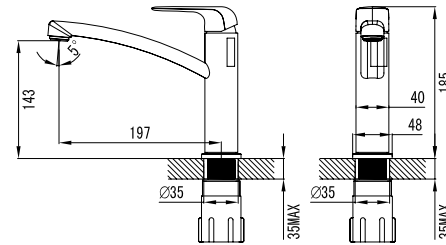

СМЕСИТЕЛИ ОДНОЗАХВАТНЫЕ

- **Картридж:** керамический Softap 30 мм
- **Аэратор:** пластиковый Neoperl®
- **Излив** поворачивается на 360°
- **В комплекте:** гибкая подводка, крепеж, пластиковая прокладка для надежной фиксации смесителя на мойке
- Увеличенное никель-хромовое покрытие

- **Картридж:** керамический Softap 35 мм
- **Аэратор:** силиконовый Neoperl® с технологией легкой очистки от известковых отложений
- **Излив** поворачивается на 360°
- **В комплекте:** гибкая подводка, крепеж, пластиковая прокладка для надежной фиксации смесителя на мойке
- Увеличенное никель-хромовое покрытие

- **Картридж:** керамический Softap 35 мм
- **Аэратор:** пластиковый Neoperl®
- **Излив** поворачивается на 360°
- **В комплекте:** гибкая подводка, крепеж, пластиковая прокладка для надежной фиксации смесителя на мойке
- Увеличенное никель-хромовое покрытие

- **Картридж:** керамический Softap 35 мм
- **Аэратор:** силиконовый Neoperl® с технологией легкой очистки от известковых отложений
- **Излив** поворачивается на 360°
- **В комплекте:** гибкая подводка, крепеж, пластиковая прокладка для надежной фиксации смесителя на мойке
- Увеличенное никель-хромовое покрытие

- **Картридж:** керамический Kerox 35 мм
- **Аэратор:** пластиковый Neoperl® с технологией легкого снятия
- **Излив** поворачивается на 360°
- **В комплекте:** гибкая подводка, крепеж, пластиковая прокладка для надежной фиксации смесителя на мойке
- Увеличенное никель-хромовое покрытие

- **Картридж:** керамический Sedal 35 мм
- **Аэратор:** пластиковый Neoperl®
- **Излив** поворачивается на 360°
- **В комплекте:** гибкая подводка, крепеж, пластиковая прокладка для надежной фиксации смесителя на мойке
- Увеличенное никель-хромовое покрытие

НАДЕЖНАЯ
ЛАТУНЬ

СТОЙКОЕ
ПОКРЫТИЕ НАДОЛГО

ДО 30%
ЭКОНОМИИ
ВОДЫ

10
ЛЕТ
ГАРАНТИЯ