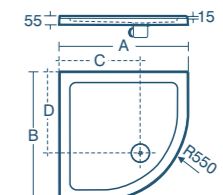

Size (mm)	A	B	C	D
800 x 800	810	810	510	510
900 x 900	910	910	610	610

25 YEAR GUARANTEE