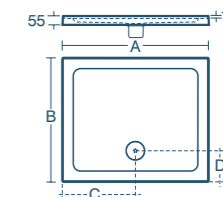

- Includes 90mm chrome fast flow waste

Size (mm)	A	B	C	D
900 x 760	910	770	455	190
1000 x 800	1010	810	505	190
1200 x 760	1210	770	605	190
1200 x 800	1210	810	605	190
1400 x 900	1410	910	705	190

25 YEAR GUARANTEE