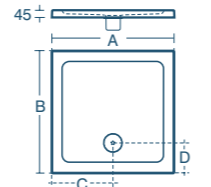

- Includes 90mm chrome fast flow waste

Size (mm)	A	B	C	D
760 x 760	770	770	385	190
800 x 800	810	810	405	190
900 x 900	910	910	455	190
1000 x 1000	1010	1010	505	190

25 YEAR GUARANTEE

Idealite rectangular flat top tray