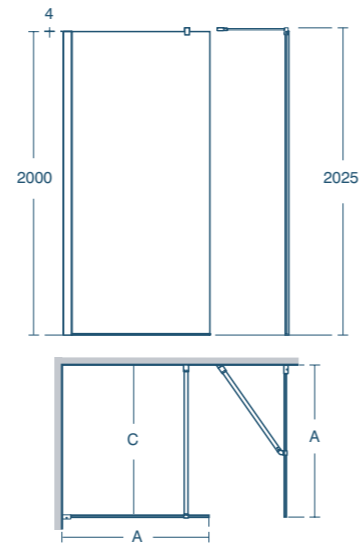

Panel Size (mm)	Dim. A width (mm)	Dim. C width (mm)
700	638	650 - 994
760	698	650 - 994
800	738	650 - 994
900	838	650 - 994
1000	938	650 - 994
1200	1138	650 - 994
1400	1338	650 - 994
1600	1538	650 - 994