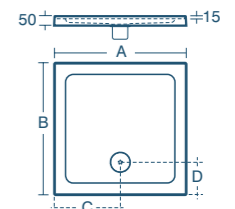

Size (mm)	A	B	C	D
760 x 760	770	770	385	190
800 x 800	810	810	405	190
900 x 900	910	910	455	190

25 YEAR GUARANTEE