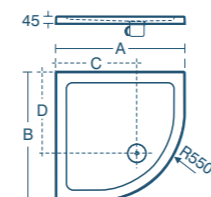

Size (mm)	A	B	C	D
800 x 800	810	810	510	510
900 x 900	910	910	610	610

25 YEAR GUARANTEE