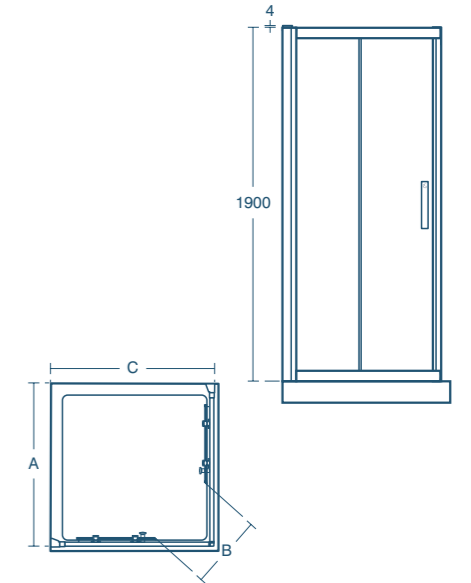

Size (mm)	Dim. A width (mm)	Dim. B opening (mm)	Dim. C width (mm)
800	753 - 778	385	753 - 778
900	853 - 878	455	853 - 878
1000	953 - 978	555	953 - 978