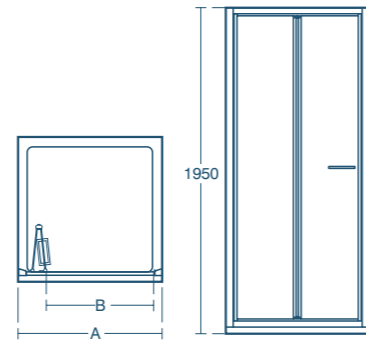

Size (mm)	Dim. A width (mm)	Dim. B opening (mm)
760	710 – 760	520
800	750 – 800	560
900	850 – 900	660