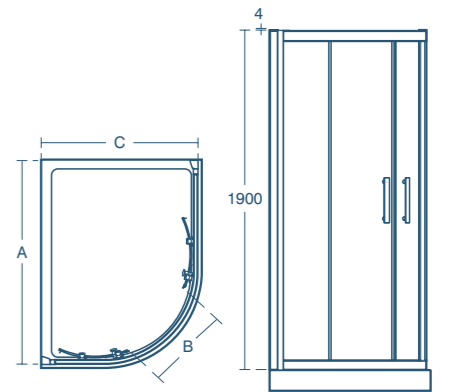

Size (mm)	Dim. A width (mm)	Dim. B opening (mm)	Dim. C width (mm)
900 x 800	855 – 880	448	755 – 780
1200 x 900	1155 – 1180	535	855 – 880