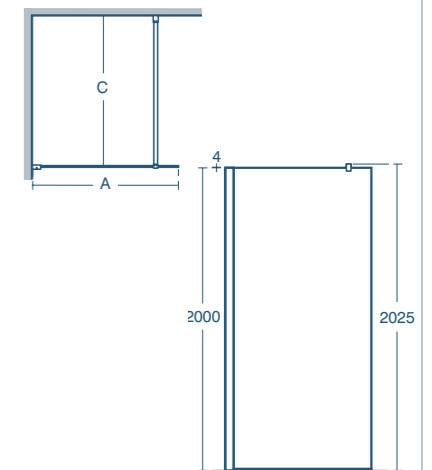

Panel Size (mm)	Dim. A width (mm)	Dim. C width (mm)
700	654 - 677	650 - 994
760	714 - 737	650 - 994
800	754 - 777	650 - 994
900	854 - 877	650 - 994*
1000	954 - 977	650 - 994
1200	1154 - 1177	650 - 994*
1400	1354 - 1377	650 - 994
1600	1554 - 1577	650 - 994

*Max width 1494mm with extended bracing bracket