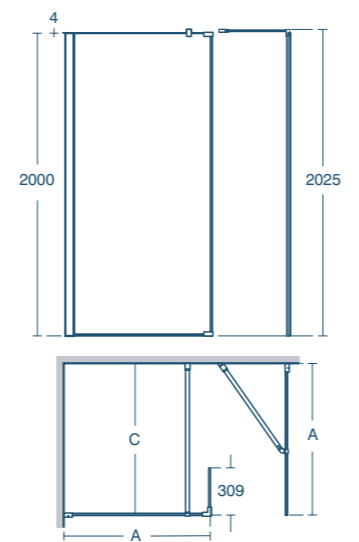

Panel Size (mm)	Dim. A width (mm)	Dim. C width (mm)
700	638	650 - 994
760	698	650 - 994
800	738	650 - 994
900	838	650 - 994
1000	938	650 - 994
1200	1138	650 - 994
1400	1338	650 - 994
1600	1538	650 - 994