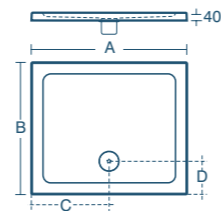

Size (mm)	A	B	C	D
900 x 760	910	770	455	190
900 x 800	910	810	455	190
1000 x 800	1010	810	505	190
1200 x 760	1210	770	605	190
1200 x 800	1210	810	605	190
1200 x 900	1210	910	605	190
1400 x 900	1410	910	705	190
1600 x 800	1610	810	805	190
1700 x 750	1710	760	855	190

25 YEAR GUARANTEE