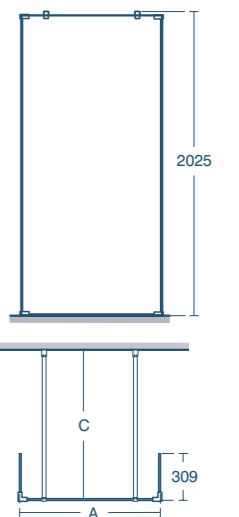

Panel Size (mm)	Dim. A width (mm)	Dim. C width (mm)
700	654 - 677	650 - 994
760	714 - 737	650 - 994
800	754 - 777	650 - 994
900	854 - 877	650 - 994*
1000	954 - 977	650 - 994
1200	1154 - 1177	650 - 994*
1400	1354 - 1377	650 - 994
1600	1554 - 1577	650 - 994

*Max width 1494mm with extended bracing bracket