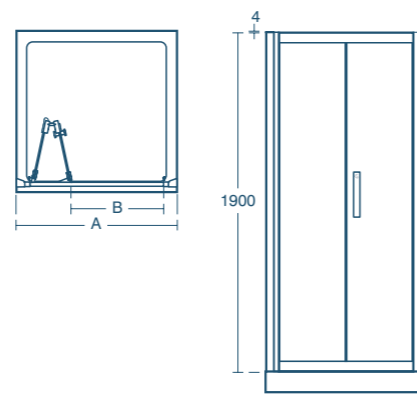

Size (mm)	Dim. A width (mm)	Dim. B opening (mm)
760	710 - 760	414
800	750 - 800	455
900	850 - 900	556
1000	950 - 1000	609