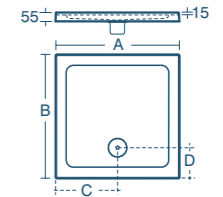

Size (mm)	A	B	C	D
760 x 760	770	770	385	190
800 x 800	810	810	405	190
900 x 900	910	910	455	190

25 YEAR GUARANTEE