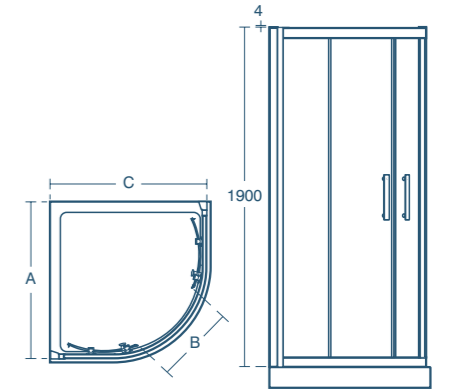

- 10 YEAR GUARANTEE
- 8mm GLASS
- IDEALCLEAN
- CLICK & CLEAN
- 25mm

Size (mm)	Dim. A width (mm)	Dim. B opening (mm)	Dim. C width (mm)
800	755 – 780	415	755 – 780
900	855 – 880	535	855 – 880
1000	955 – 980	535	955 – 980