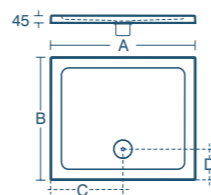

Size (mm)	A	B	C	D
900 x 760	910	770	455	190
900 x 800	910	810	455	190
1000 x 800	1010	810	505	190
1200 x 760	1210	770	605	190
1200 x 800	1210	810	605	190
1200 x 900	1210	910	605	190
1400 x 900	1410	910	705	190
1600 x 800	1610	810	805	190

25 YEAR GUARANTEE