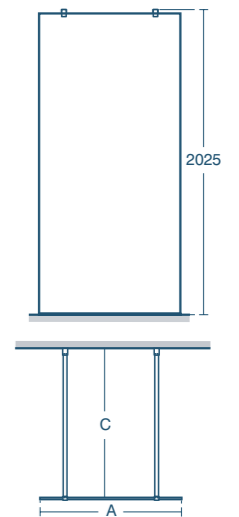

Panel Size (mm)	Dim. A width (mm)	Dim. C width (mm)
700	654 - 677	650 - 994
760	714 - 737	650 - 994
800	754 - 777	650 - 994
900	854 - 877	650 - 994*
1000	954 - 977	650 - 994
1200	1154 - 1177	650 - 994*
1400	1354 - 1377	650 - 994
1600	1554 - 1577	650 - 994

*Max width 1494mm with extended bracing bracket