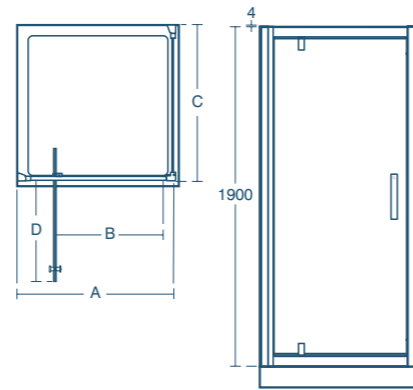

Size (mm)	Dim. A width (mm)	Dim. B opening (mm)	Dim. D width (mm)	Dim. C width (mm)
760	711 - 761	490	455	724 - 749
800	751 - 781	520	485	764 - 789
900	851 - 901	600	565	864 - 889
1000	951 - 1001	680	645	964 - 889

- 10 YEAR GUARANTEE
- 10 year guarantee
- 8mm GLASS
- Glass thickness
- IDEALCLEAN
- Idealclean
- CLICK & CLEAN
- Click & clean
- 25mm
- Horizontal adjustment