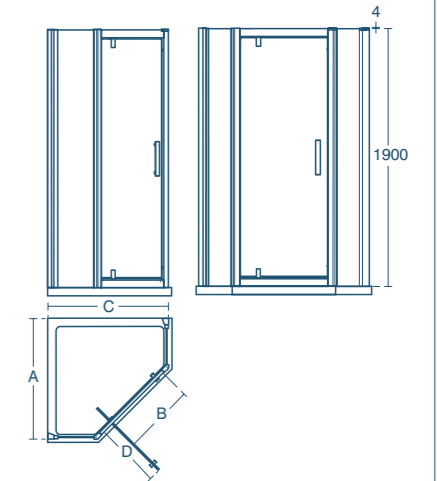

Size (mm)	Dim. A width (mm)	Dim. B opening (mm)	Dim. D width (mm)	Dim. C width (mm)
800	763 - 788	450	763 - 788	420
900	873 - 898	520	873 - 898	485
Simplicity LP 900	910	-	910	864 - 889

SYNERGY WETROOM WITH RETURNS **£1,078²⁴**