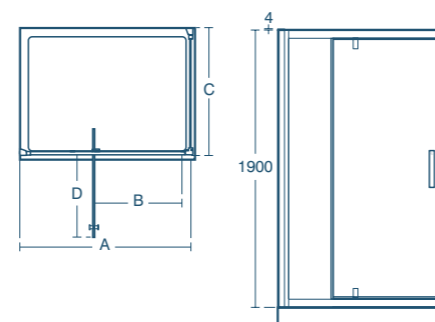

Size (mm)	Dim. A width (mm)	Dim. B opening (mm)	Dim. D width (mm)	Dim. C width (mm)
1200	1151 - 1201	600	565	-
760	-	-	-	724 - 749
800	-	-	-	764 - 789
900	-	-	-	864 - 889

SYNERGY ENCLOSURES

10 year guarantee
 8mm Glass thickness
 Idealclean
 Click & clean
 25mm Horizontal adjustment