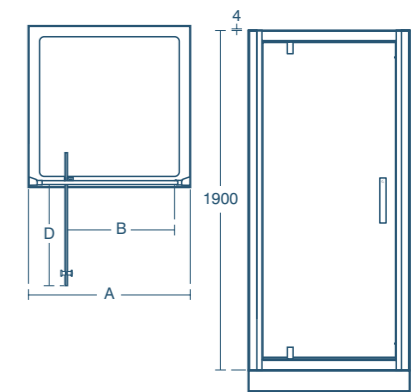

Size (mm)	Dim. A width (mm)	Dim. B opening (mm)	Dim. C width (mm)
760	710 – 760	490	455
800	750 – 800	520	485
900	850 – 900	600	565
1000	950 – 1000	680	645