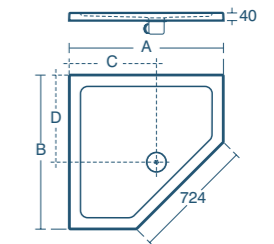

Size (mm)	A	B	C	D
900 x 900	910	910	515	515

25 YEAR GUARANTEE