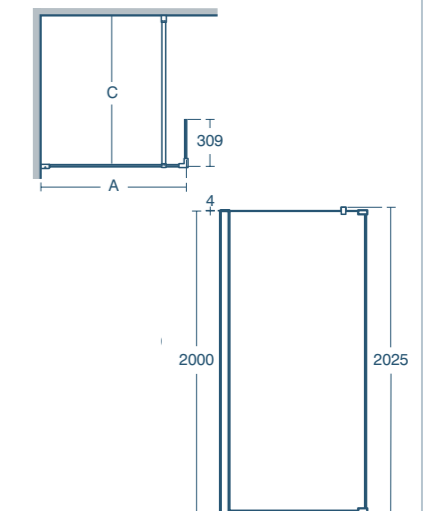

Panel Size (mm)	Dim. A width (mm)	Dim. C width (mm)
700	654 - 677	650 - 994
760	714 - 737	650 - 994
800	754 - 777	650 - 994
900	854 - 877	650 - 994*
1000	954 - 977	650 - 994
1200	1154 - 1177	650 - 994*
1400	1354 - 1377	650 - 994
1600	1554 - 1577	650 - 994

*Max width 1494mm with extended bracing bracket