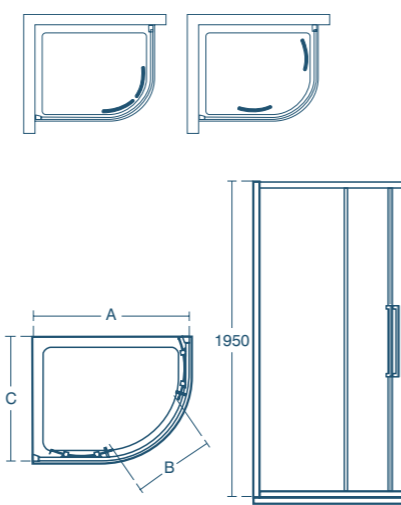

Size (mm)	Dim. A width (mm)	Dim. B opening (mm)	Dim. C width (mm)
1000 x 800	955 - 980	493	755 - 780
1200 x 800	1155 - 1180	593	755 - 780