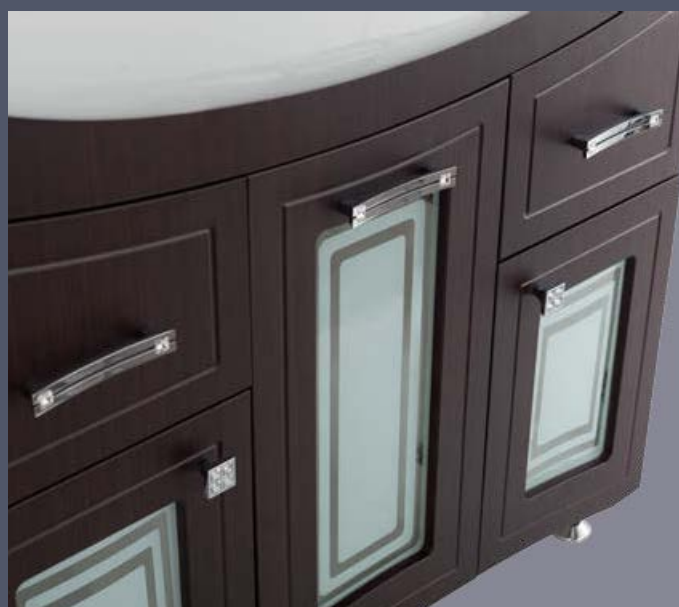

Цвет: белый, венге

Корпус изготовлен из влагостойкого МДФ, материал фасада влагостойкий МДФ + стекло, покрыты пленкой ПВХ, раковины – фаянс (Чехия)

Электрооборудование: розетка, выключатель, галогенное освещение

Механизмы ящиков и дверок: с доводчиком