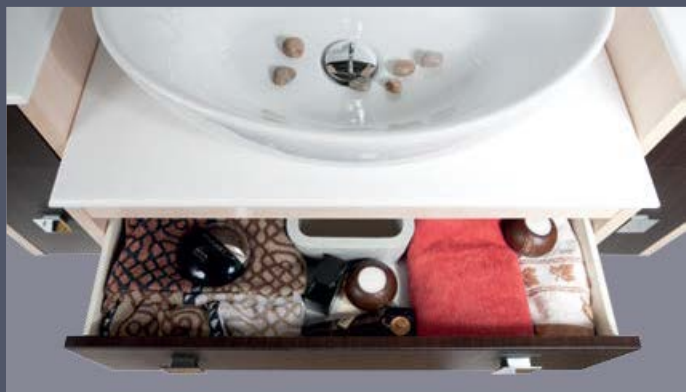

СИЛЬВИЯ 75, 100, 105, 125, 135

РАЗМЕРЫ	Ш	Г	В
Зеркало	750	28	750
Тумба	750	420	420
Раковина Гамма	560	370	170
Тумба подвесная 25/30	250/300	350	530
Шкаф 25/30	250/300	200	750