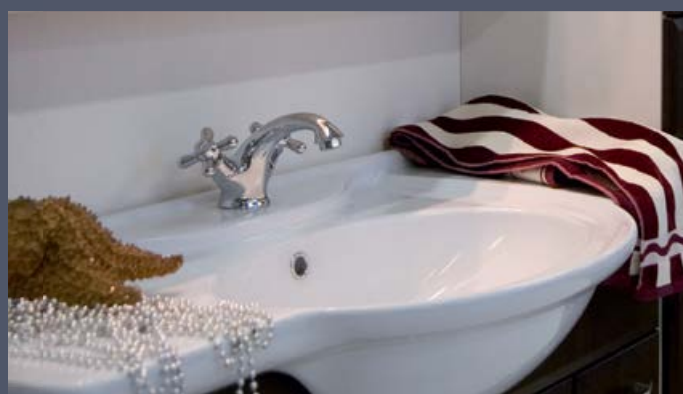

Цвет: белый, белый/венге, белый/дуб

Комплектация тумбы: 2 выдвижных ящика, 4 распашные дверцы

Корпус изготовлен из влагостойкого ДСП, фасад – из влагостойкого МДФ, покрыты пленкой ПВХ, раковина – фаянс

Электрооборудование: розетка, выключатель, галогенное освещение

Механизмы дверок: с доводчиком