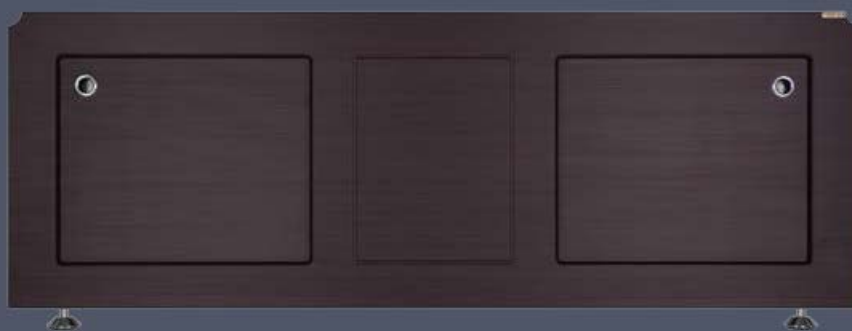

Экран ХИТ 1500, 1700, 1800

Модель выпускается в цвете: белый, венге, дуб

Оснащена двумя раздвижными дверцами

Фасад изготовлен из МДФ Kronospan

РАЗМЕРЫ	1500			1700			1800		
	Ш	Г	В	Ш	Г	В	Ш	Г	В
Экран-купе	1490	40	570	1690	40	570	1790	40	570